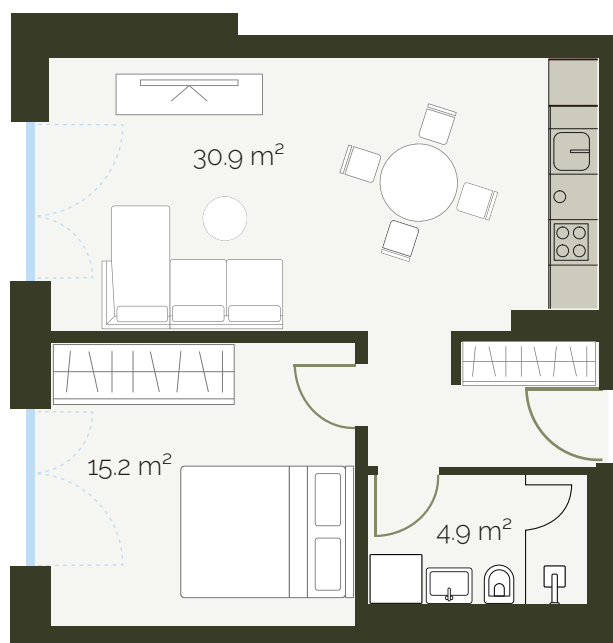

Appartamento 108

scala 1:100

piano:	1°	pigione netta:	CHF 880.-
superficie:	51 m ²	acconto spese:	CHF 150.-
locali:	2½	pigione lorda:	CHF 1'030.-