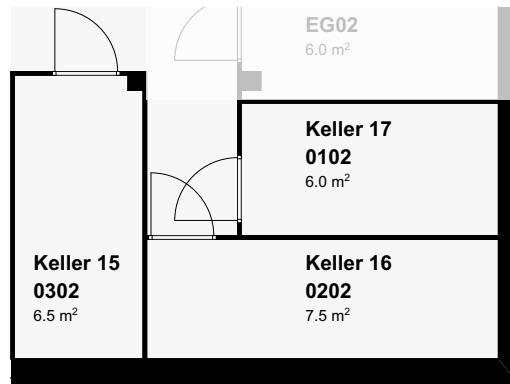

1.OG | 4.5 Zimmer

Wohnung Nr. 0102

KF: 6.0 m²
NWF: 110.5 m²
WF: 115.5 m²
ANF: 43.0 m²

2.OG | 4.5 Zimmer

Wohnung Nr. 0202

KF: 7.5 m²
NWF: 110.5 m²
WF: 115.5 m²
ANF: 43.0 m²

3.OG | 4.5 Zimmer

Wohnung Nr. 0302

KF: 6.5 m²
NWF: 110.5 m²
WF: 115.5 m²
ANF: 43.0 m²