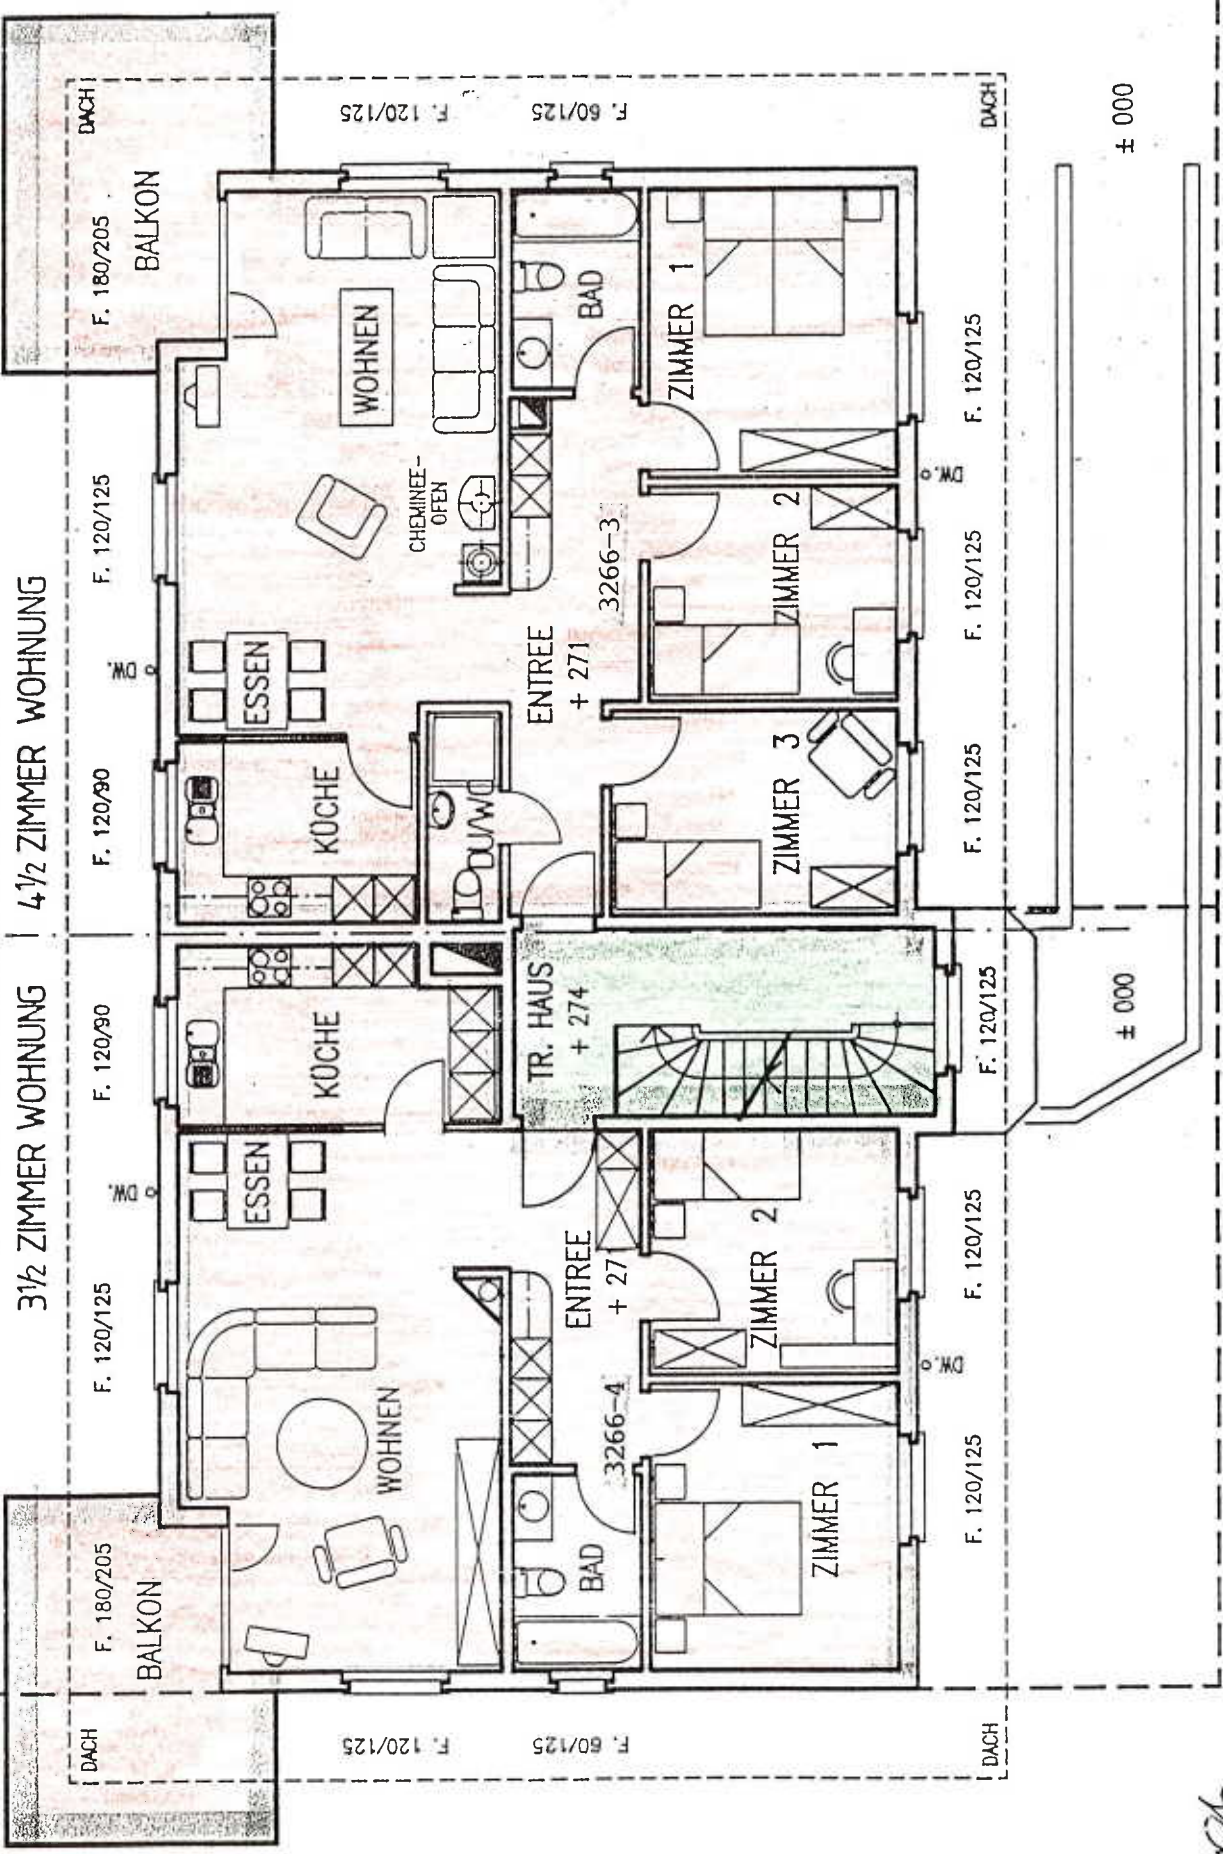

UNTERGESCHOSS
 MFH BLUNIER 3250 LYSS

Quadrat

A

BGF. = 198.0 m²

Qua

± 000

± 000