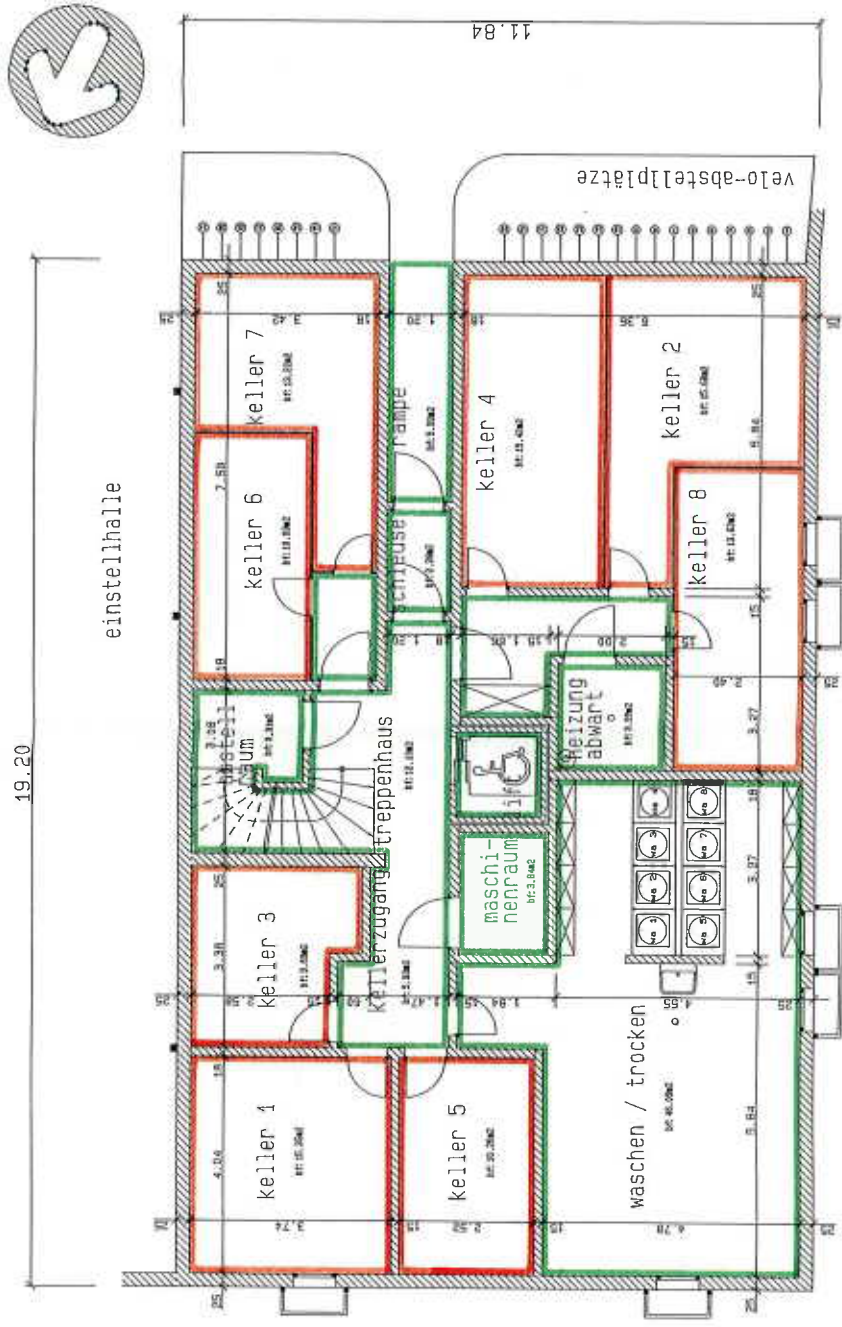

OBJEKT: Ueberbauung MF- Häuser Haus A/B/C Eidochsweg /Bürenstrasse, 2504 Biel	
1. Obergeschoss Eidochsweg 21 (Haus A)	
DATUM: 4.3.2004	MASSSTAB: 1/100
PLAUSCH: 10	BL. 1/ 10
1035	

1. Obergeschoss Mst. 1: 100

OBJEKT: Ueberbauung MF-Häuser Haus A/B/C
 Eidochsweg / Büdenstrasse, 2504 Bülch
 Untergeschoss
 Eidochsweg 21 (Haus A)
 DATUM: 4.5.1994 MASSSTAB: 1/100 PLANR: 4035
 PLANR: 4035

Untergeschoss Mst. 1: 100