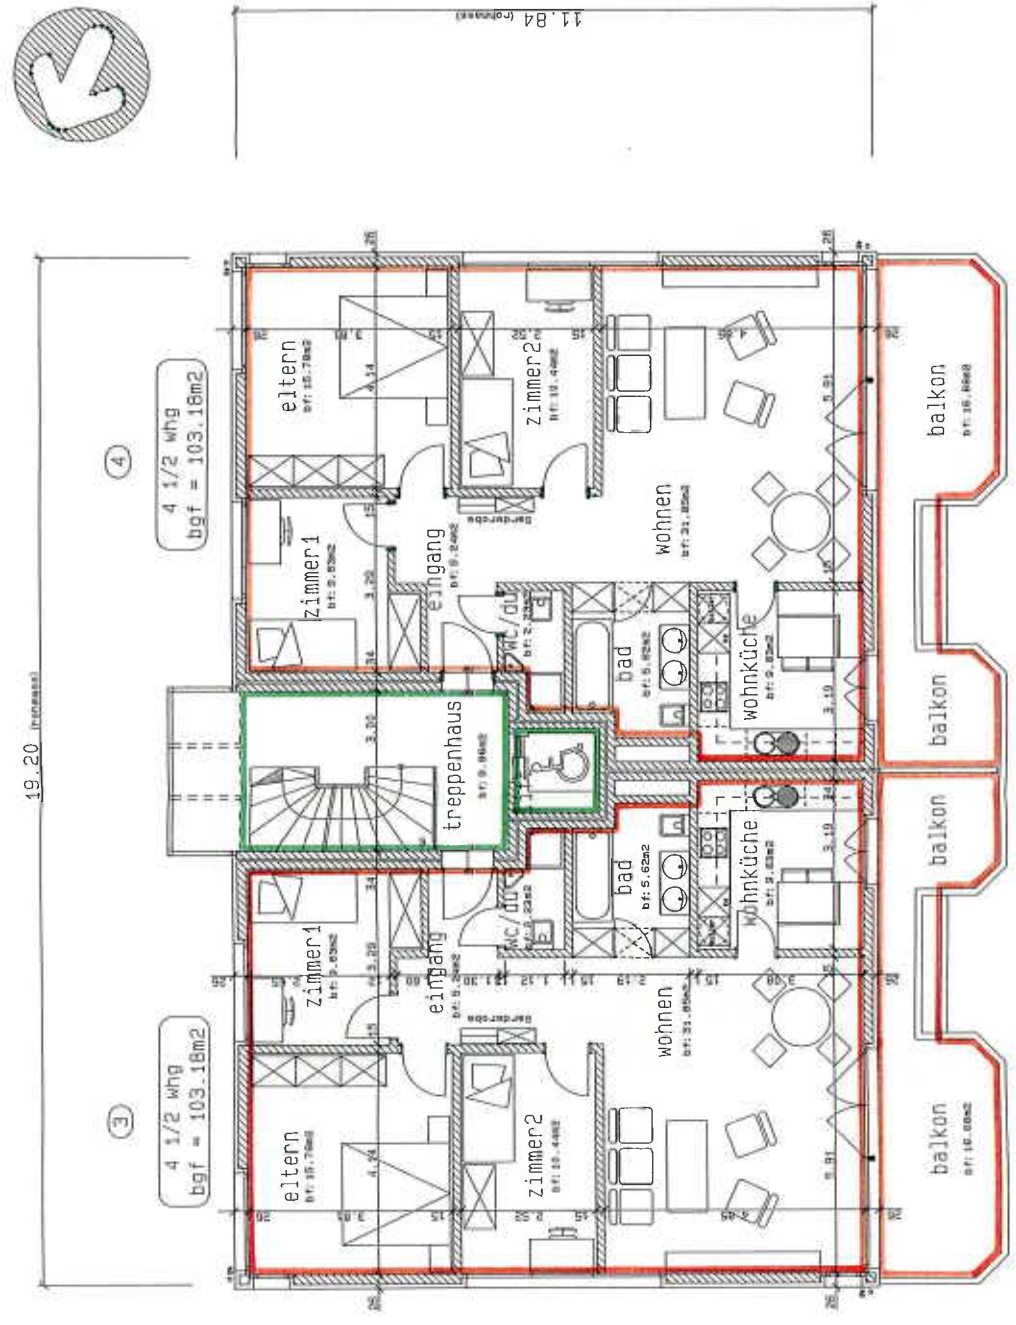

OBJEKT: Ueberbauung MF- Häuser Haus A/B/C Eidochsweg /Bürenstrasse, 2504 Biel	
1. Obergeschoss Eidochsweg 21 (Haus A)	
DATUM: 4.3.2004	MASSSTAB: 1/100
PLAUSCH: 10	BL. 1/ 10
1035	

1. Obergeschoss Mst. 1: 100

OBJEKT: Ueberbauung MF-Häuser Haus A/B/C
 Eidochsweg / Büdenstrasse, 2504 Bülch
 Untergeschoss
 Eidochsweg 21 (Haus A)
 DATUM: 4.5.1994 MASSSTAB: 1/100 PLANR: 4035
 PLANR: 4035

Untergeschoss Mst. 1: 100