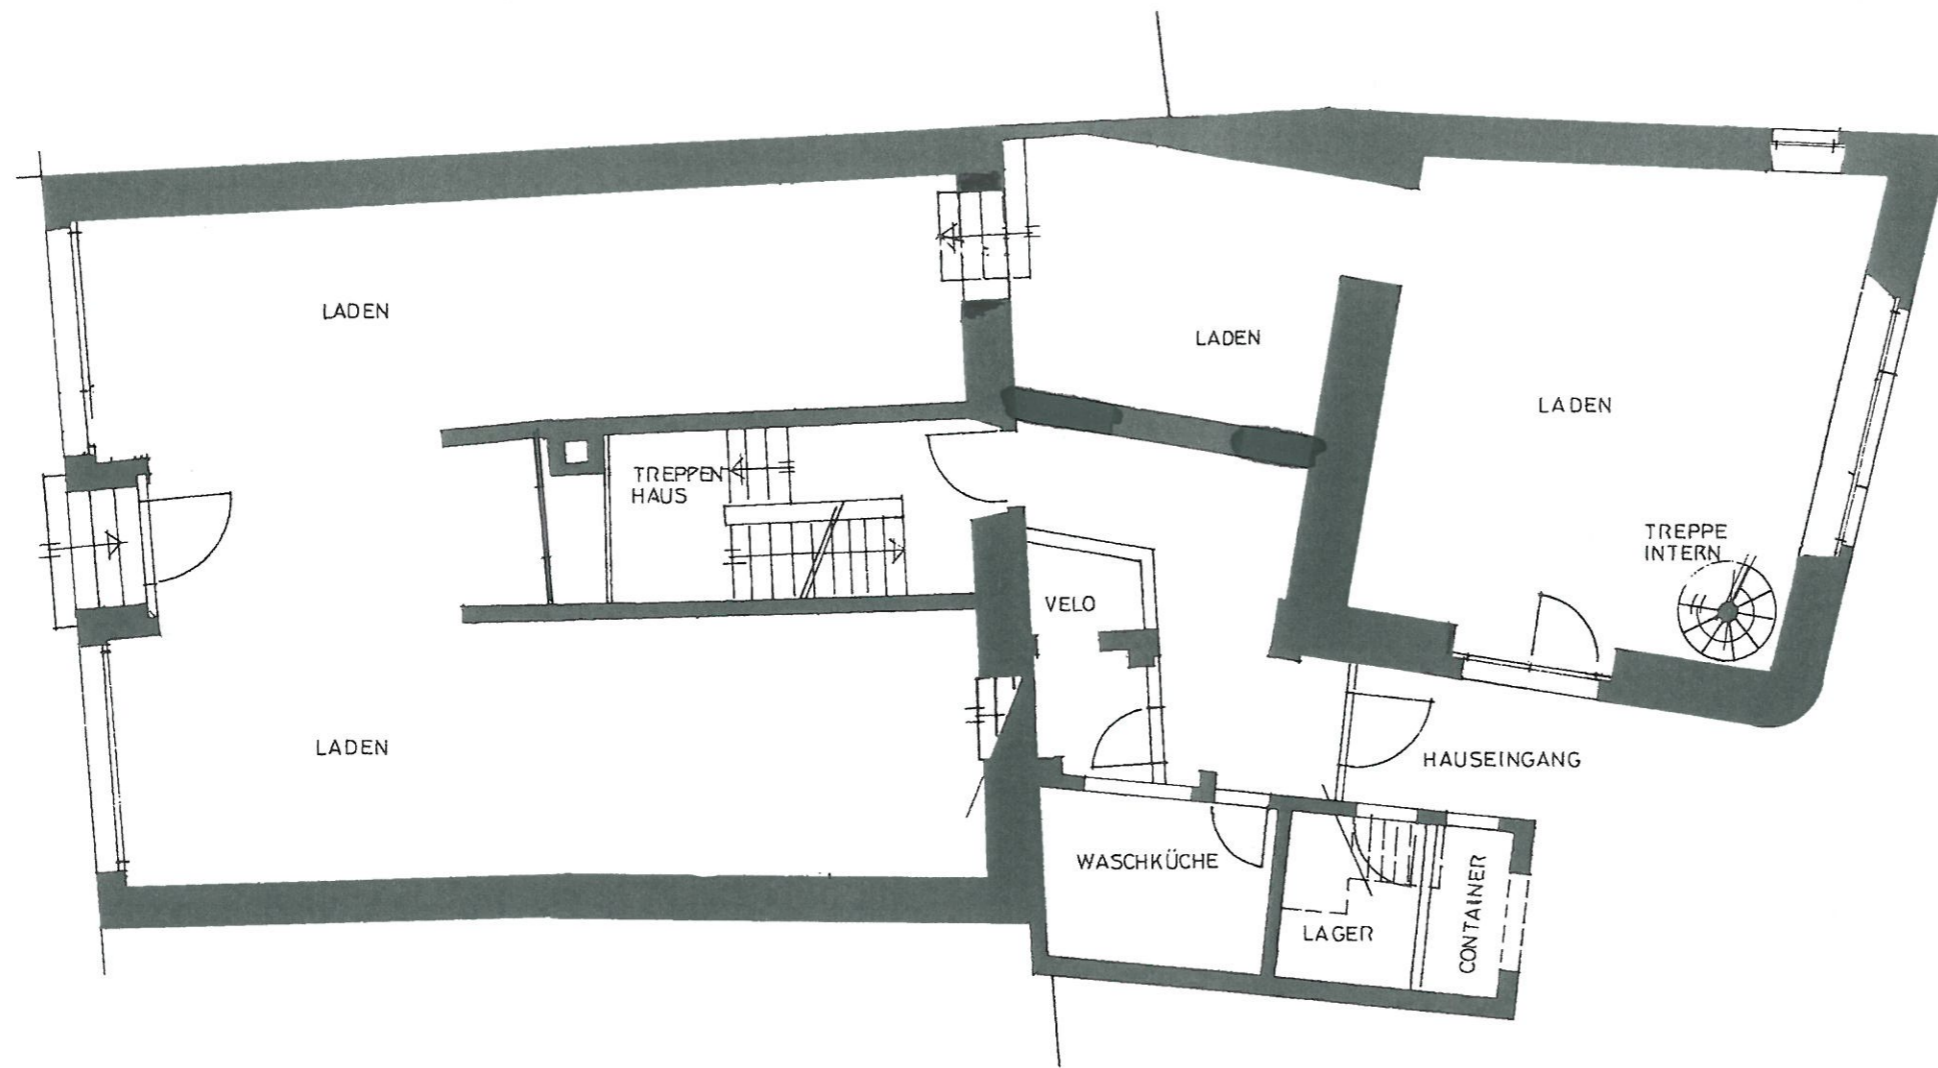

ERDGESCHOSS