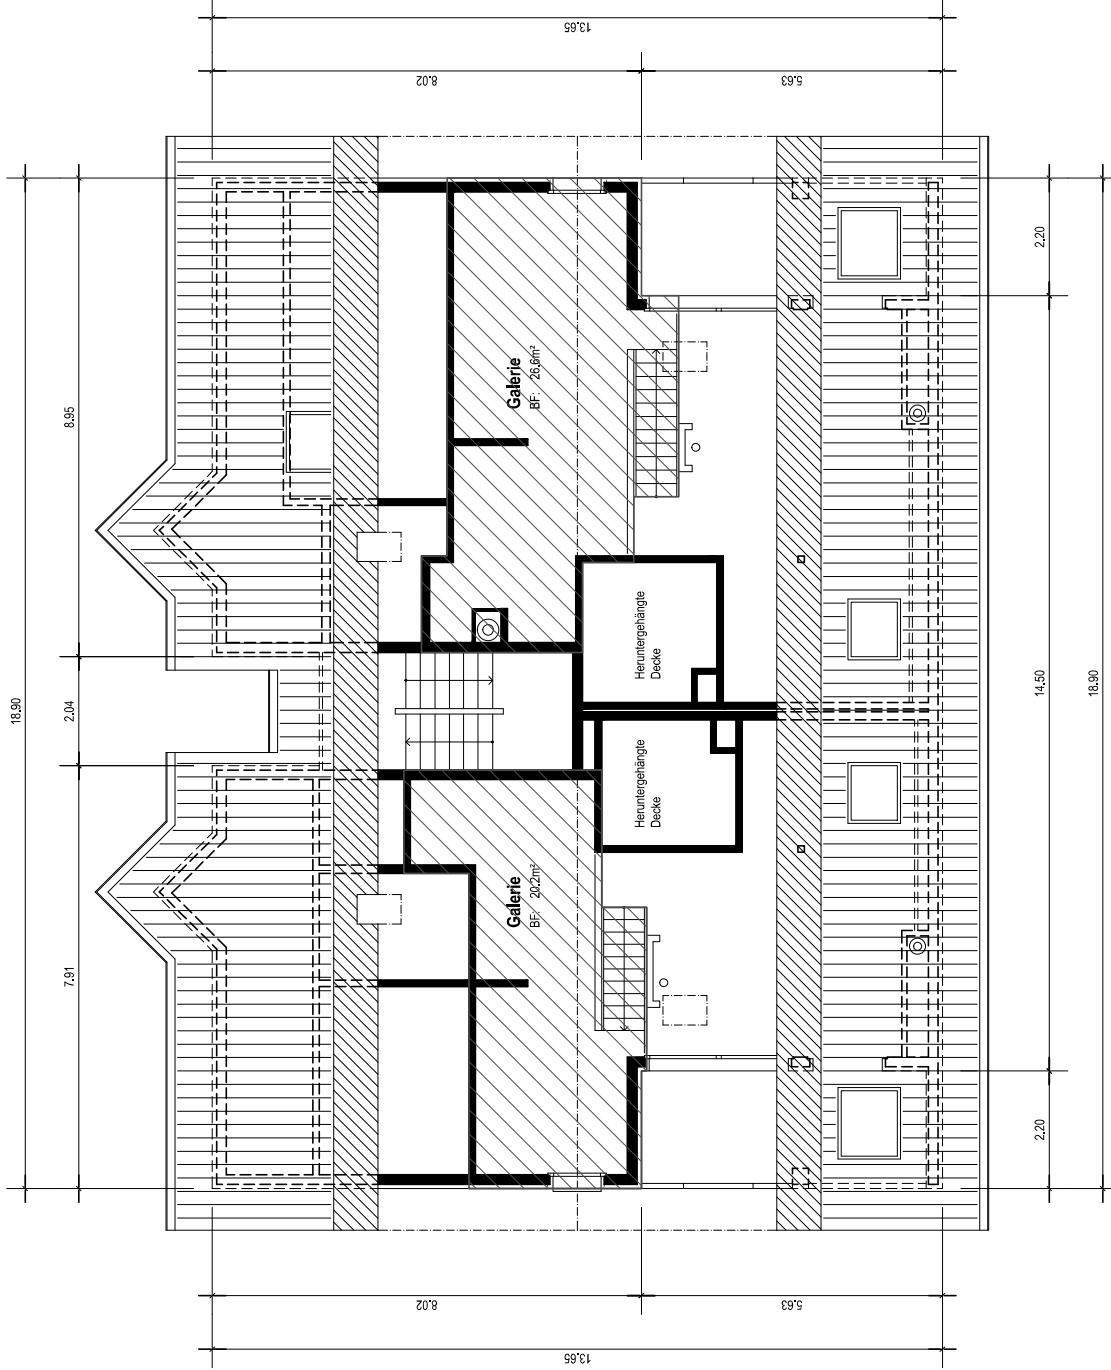

EBF: 212,74m²

+GF+ Stiftung Pensionskasse Georg Fischer
 Hauptstrasse 171, 4466 Ormalingen - Dachgeschoss MST 1 : 100
SCHAEPEPI GRUNDSTÜCKE T +41 (0)44 456 56 56 www.schaeppi.ch

EBF: 59.65m²

+GF+ Stiftung Pensionskasse Georg Fischer
 Hauptstrasse 171, 4466 Ormalingen - Galeriegeschoss MST 1 : 100