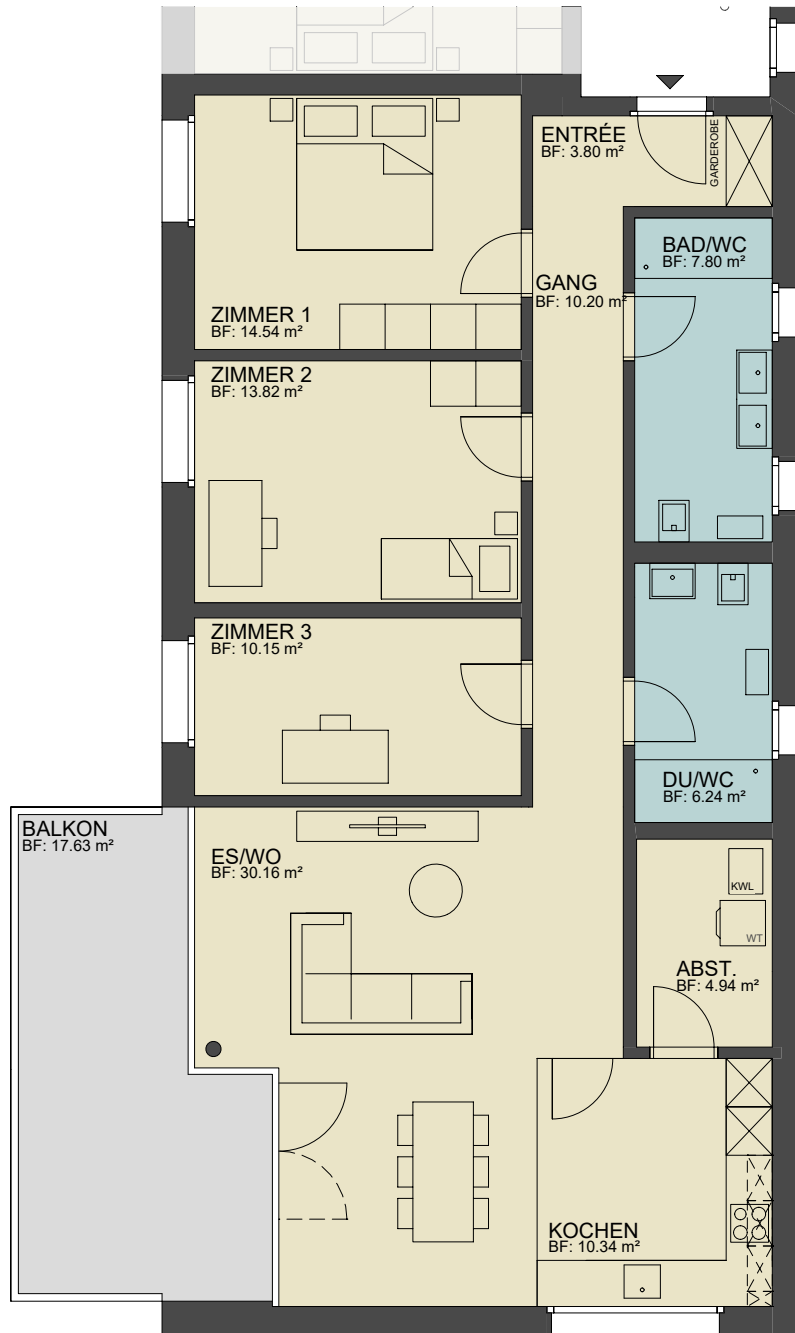

BUCHS WEIDWEG MFH

WEIDWEG, 9470 BUCHS

4.5 ZIMMER WOHNUNG - 1. OG (A.12)

WOHNFLÄCHE ~ 111.99 m²
BALKONFLÄCHE ~ 17.63 m²

0 1 2 5 M

MST 1:100