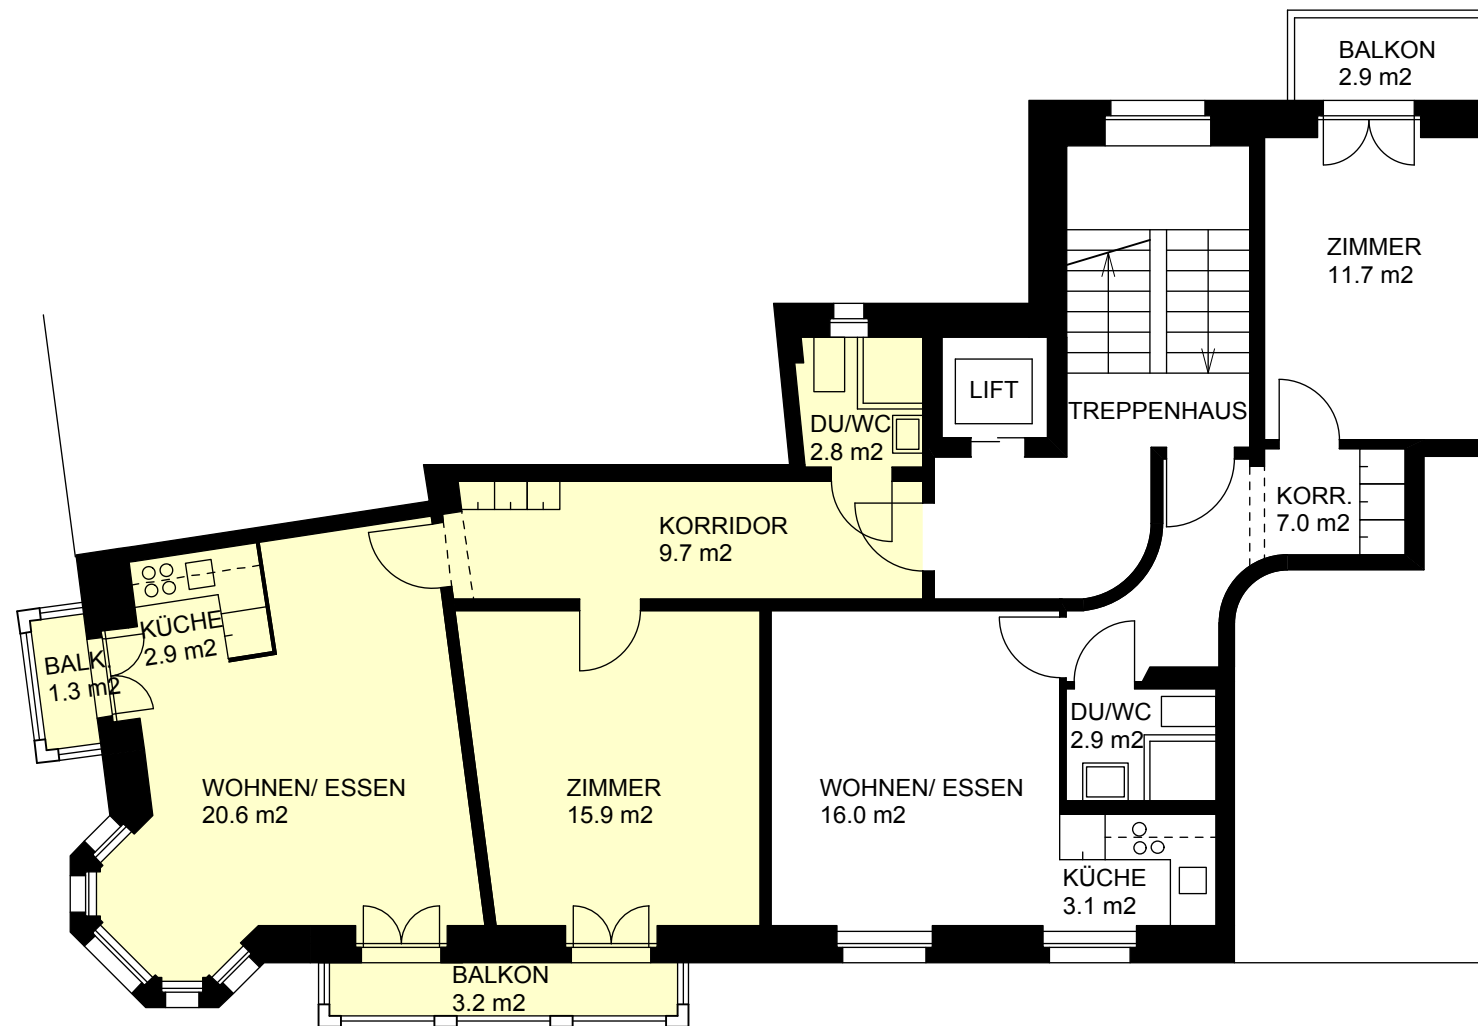

Angaben ohne Gewähr. Änderungen und
grundrissliche Abweichungen vorbehalten.

Bireggstrasse 1 Luzern
4.Obergeschoss

2 Zimmerwohnung
NWF 40.7 m²
4.OG 10250 1042

2 Zimmerwohnung
NWF 51.9 m²
4.OG 10250 1041