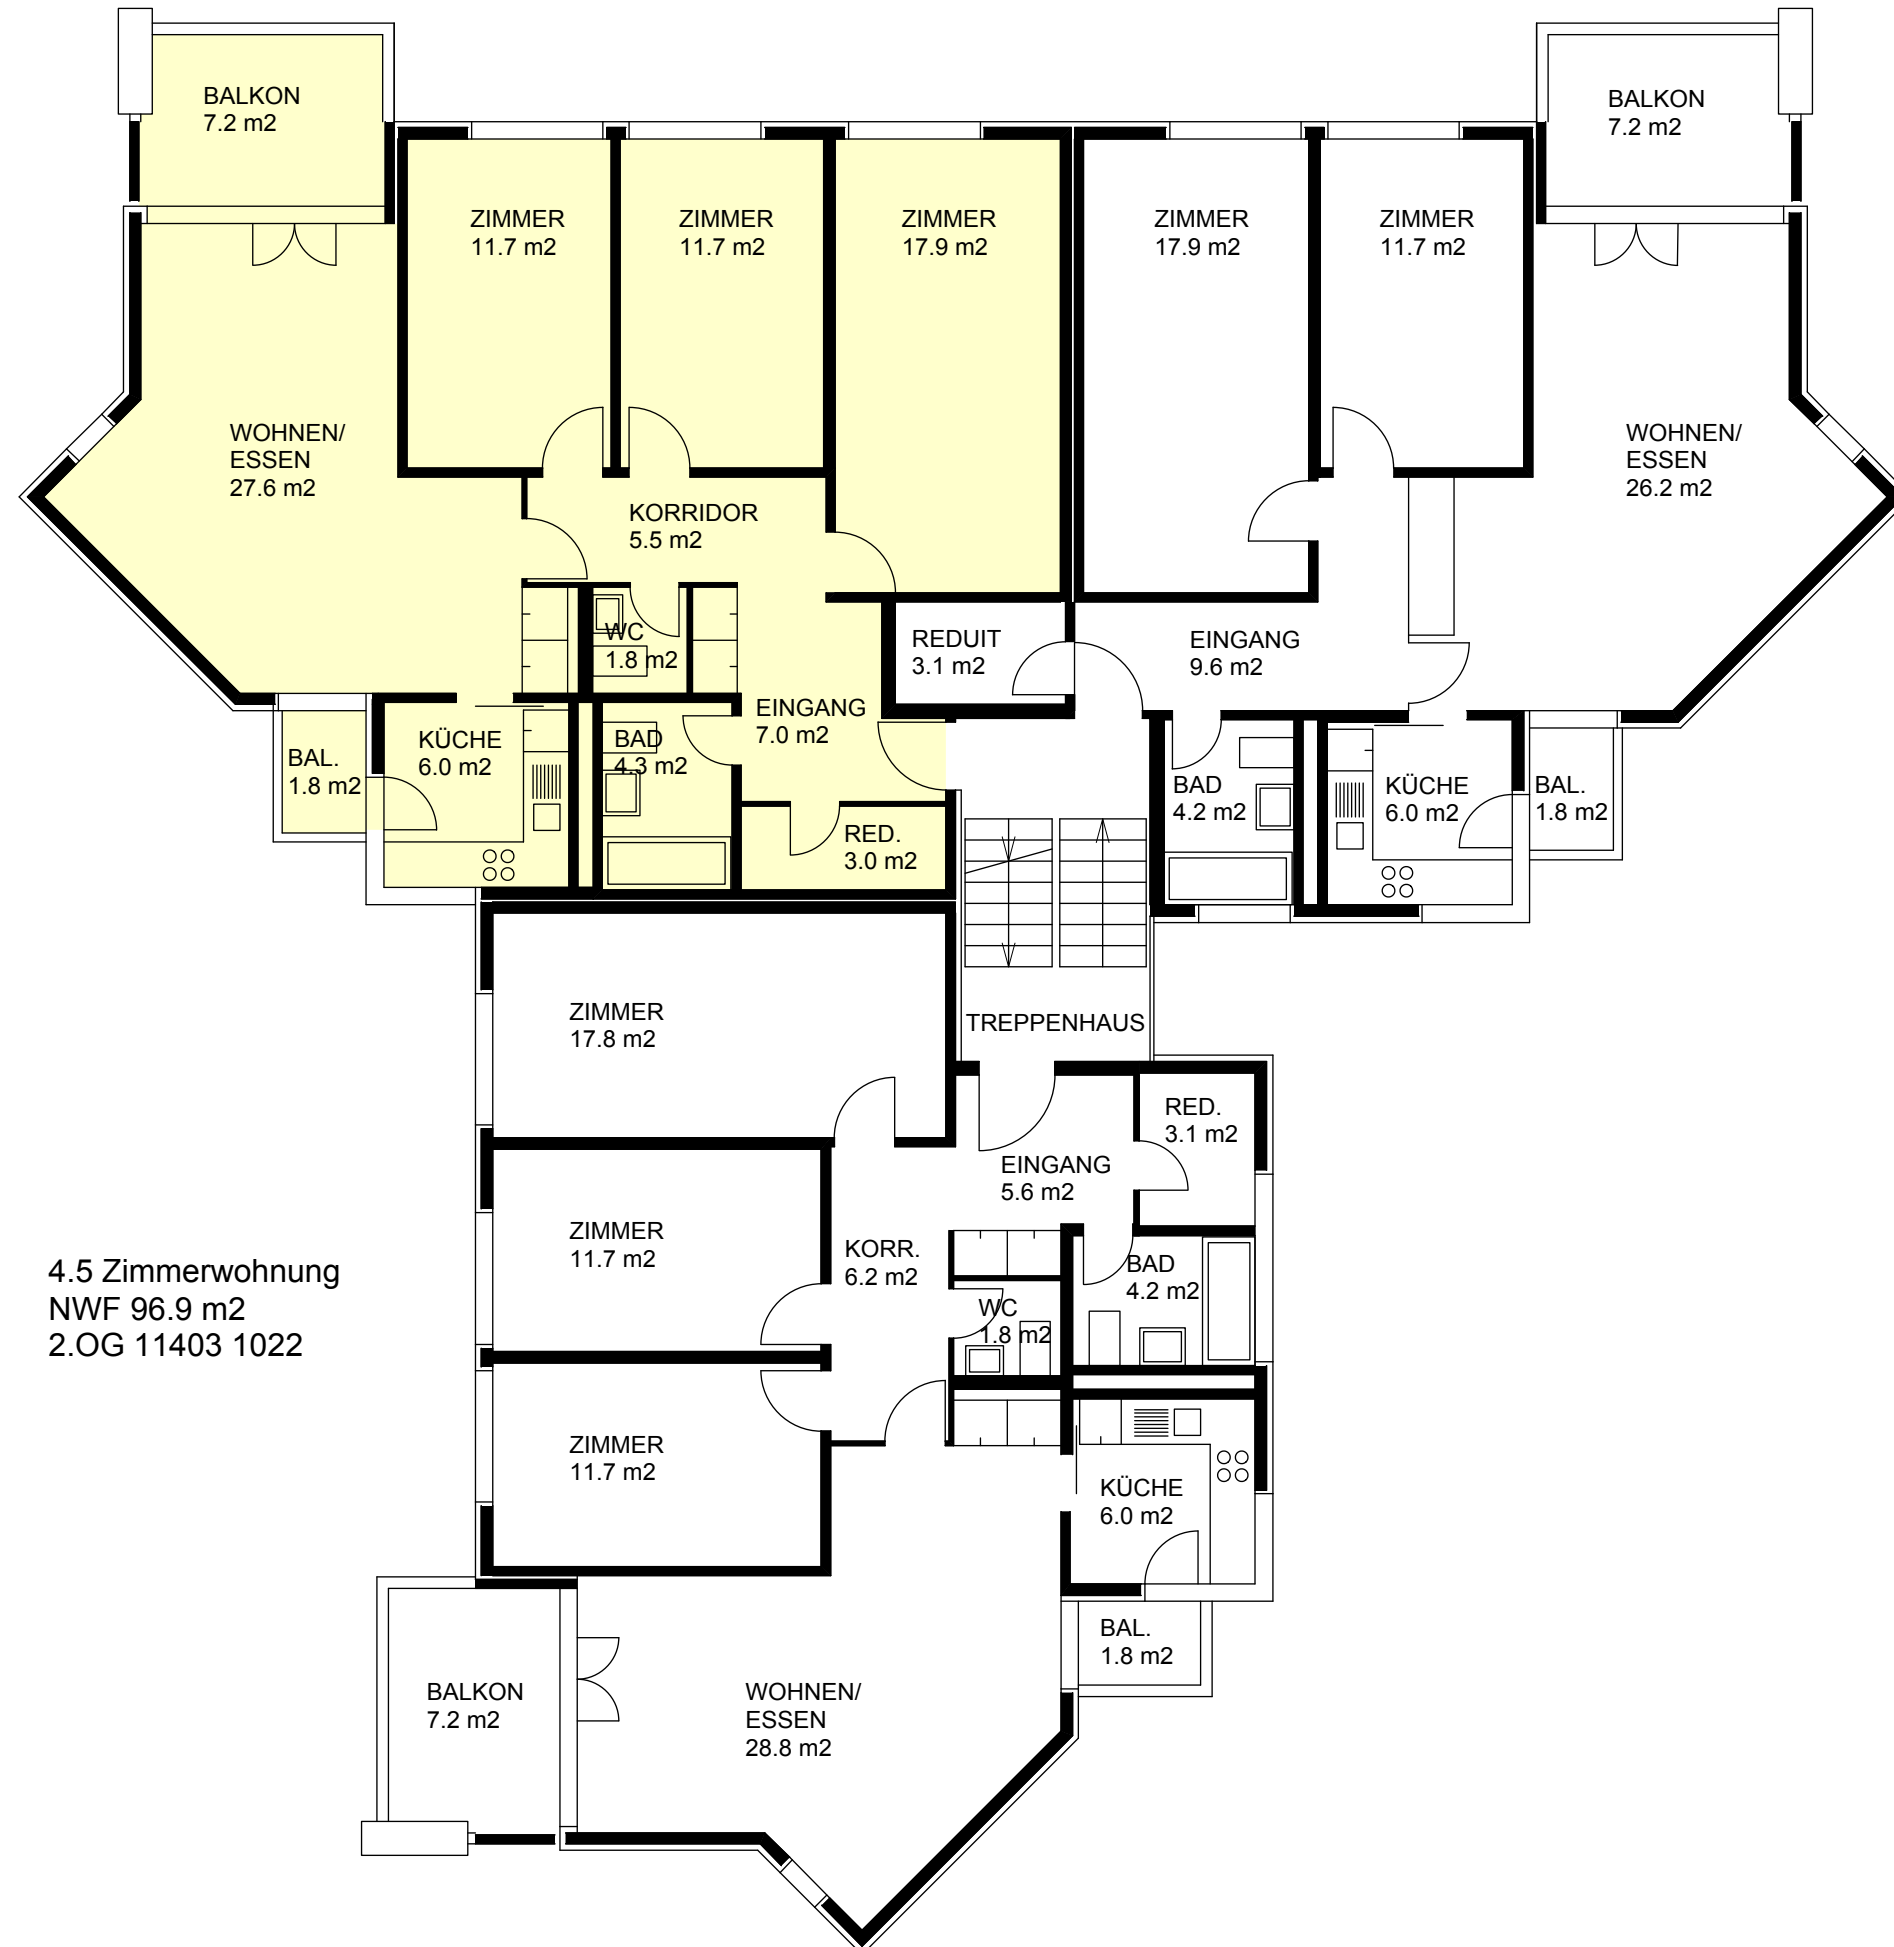

Angaben ohne Gewähr. Änderungen und  
grundrissliche Abweichungen vorbehalten.

**Obergütschstrasse 9 6003 Luzern**  
2.Obergeschoss

4.5 Zimmerwohnung  
NWF 96.5 m<sup>2</sup>  
2.OG 11403 1021

3.5 Zimmerwohnung  
NWF 78.7 m<sup>2</sup>  
2.OG 11403 1023

4.5 Zimmerwohnung  
NWF 96.9 m<sup>2</sup>  
2.OG 11403 1022