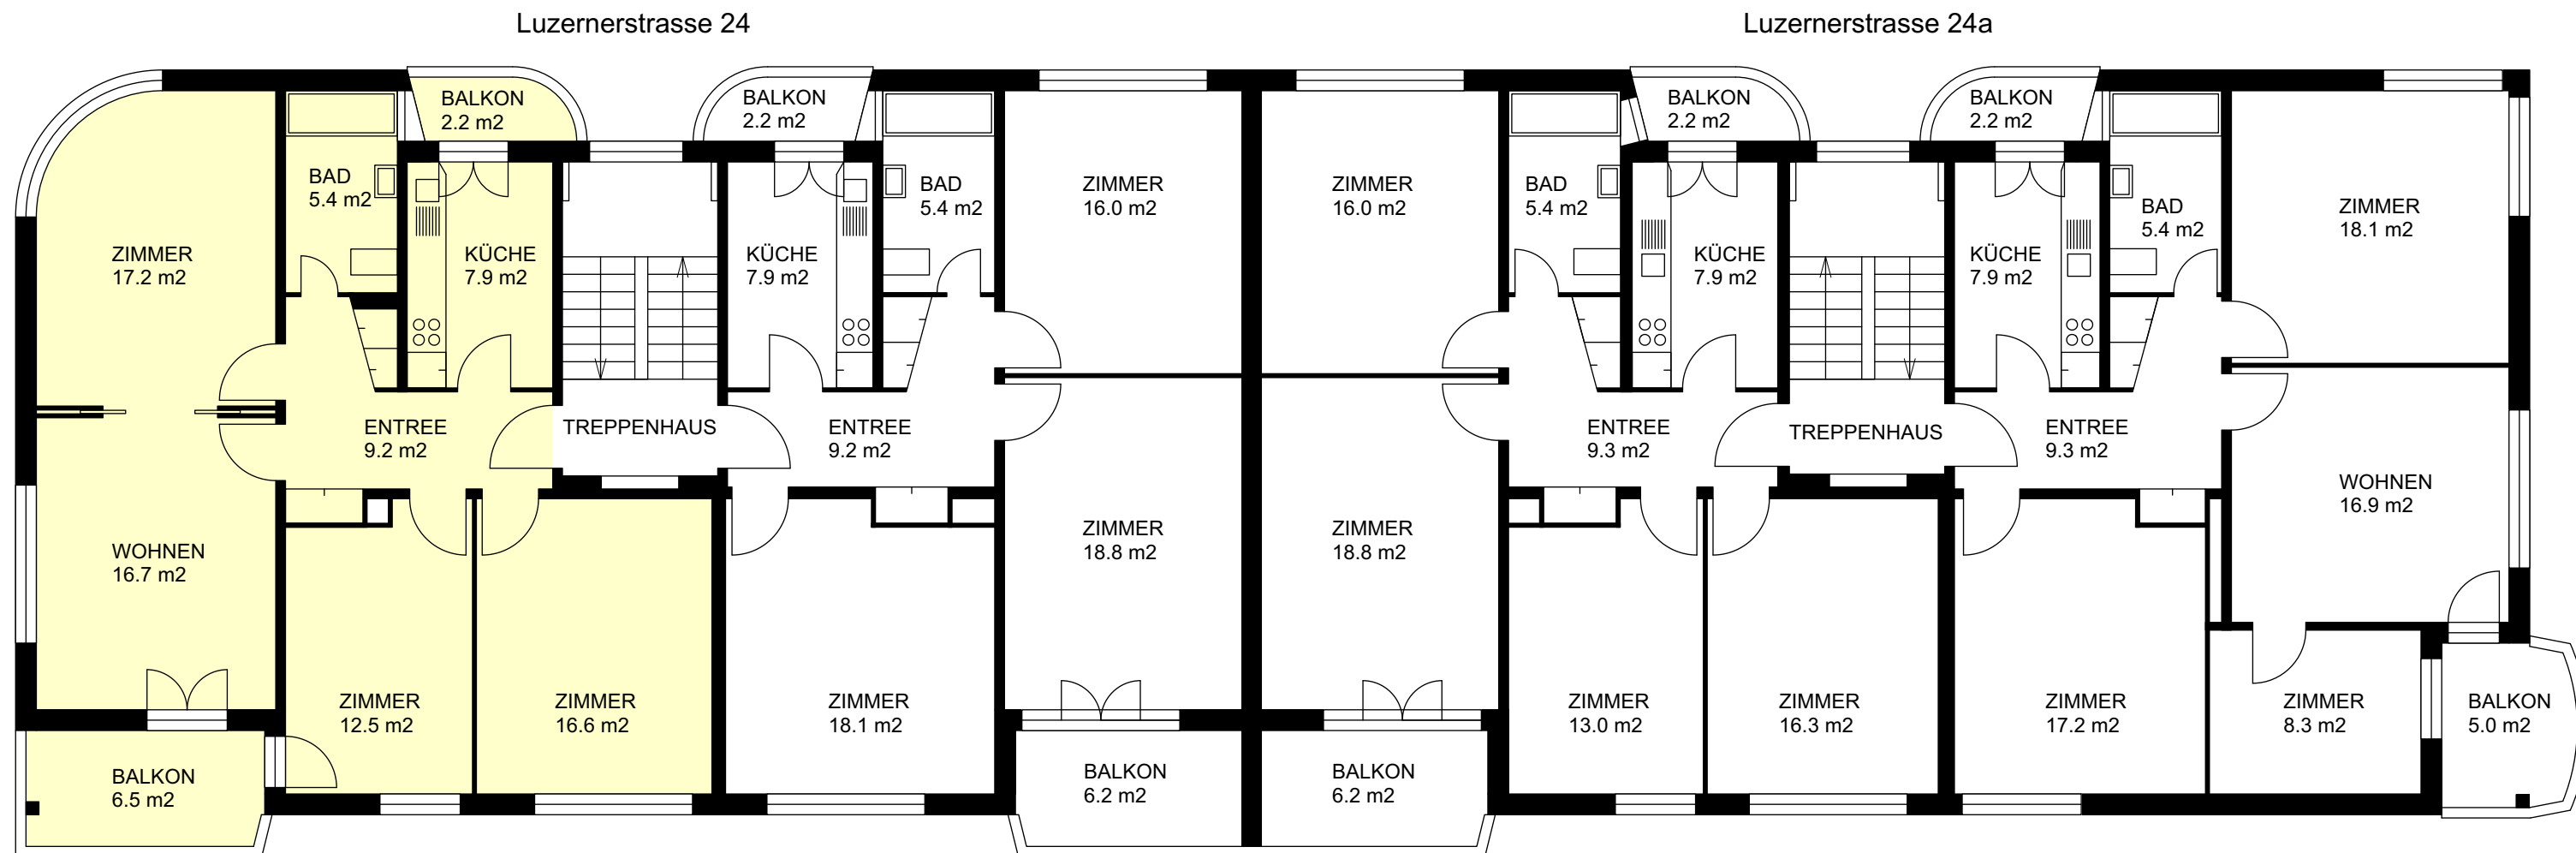

Angaben ohne Gewähr. Änderungen und
grundrissliche Abweichungen vorbehalten.

Luzernerstrasse 24 6010 Kriens
3. Obergeschoss

4 Zimmerwohnung
NWF 85.5 m²
3.OG 11050 1032

3 Zimmerwohnung
NWF 75.4 m²
3.OG 11050 1031

4 Zimmerwohnung
NWF 86.7 m²
3.OG 11051 1032

4 Zimmerwohnung
NWF 83.1 m²
3.OG 11051 1031