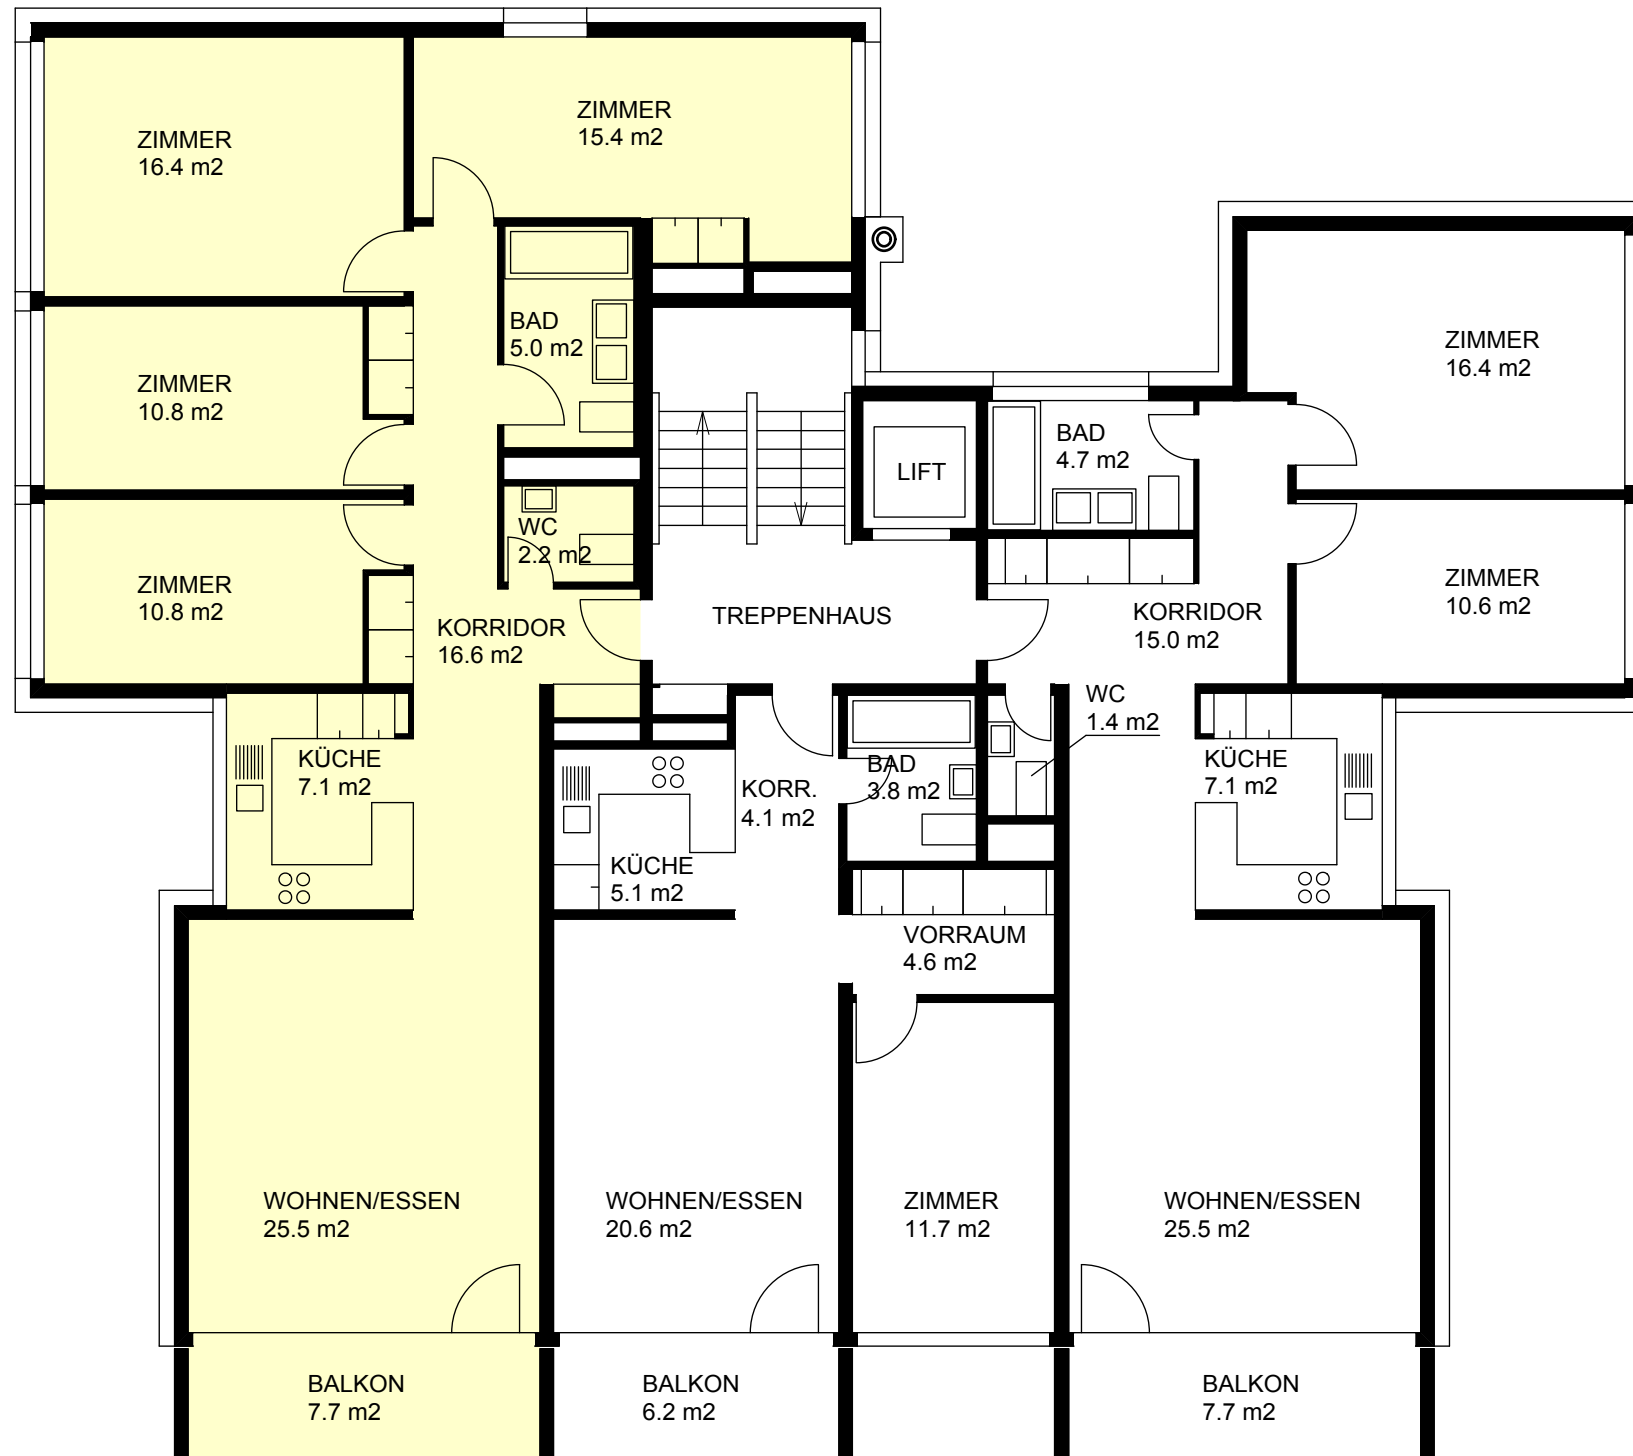

Angaben ohne Gewähr. Änderungen und  
grundrissliche Abweichungen vorbehalten.

**Brunnmattstrasse 14 6048 Horw**  
3.Obergeschoss

5.5 Zimmerwohnung  
NWF 109.8 m<sup>2</sup>  
3.OG 10550 1033

3.5 Zimmerwohnung  
NWF 80.7 m<sup>2</sup>  
3.OG 10550 1031

2.5 Zimmerwohnung  
NWF 49.9 m<sup>2</sup>  
3.OG 10550 1032