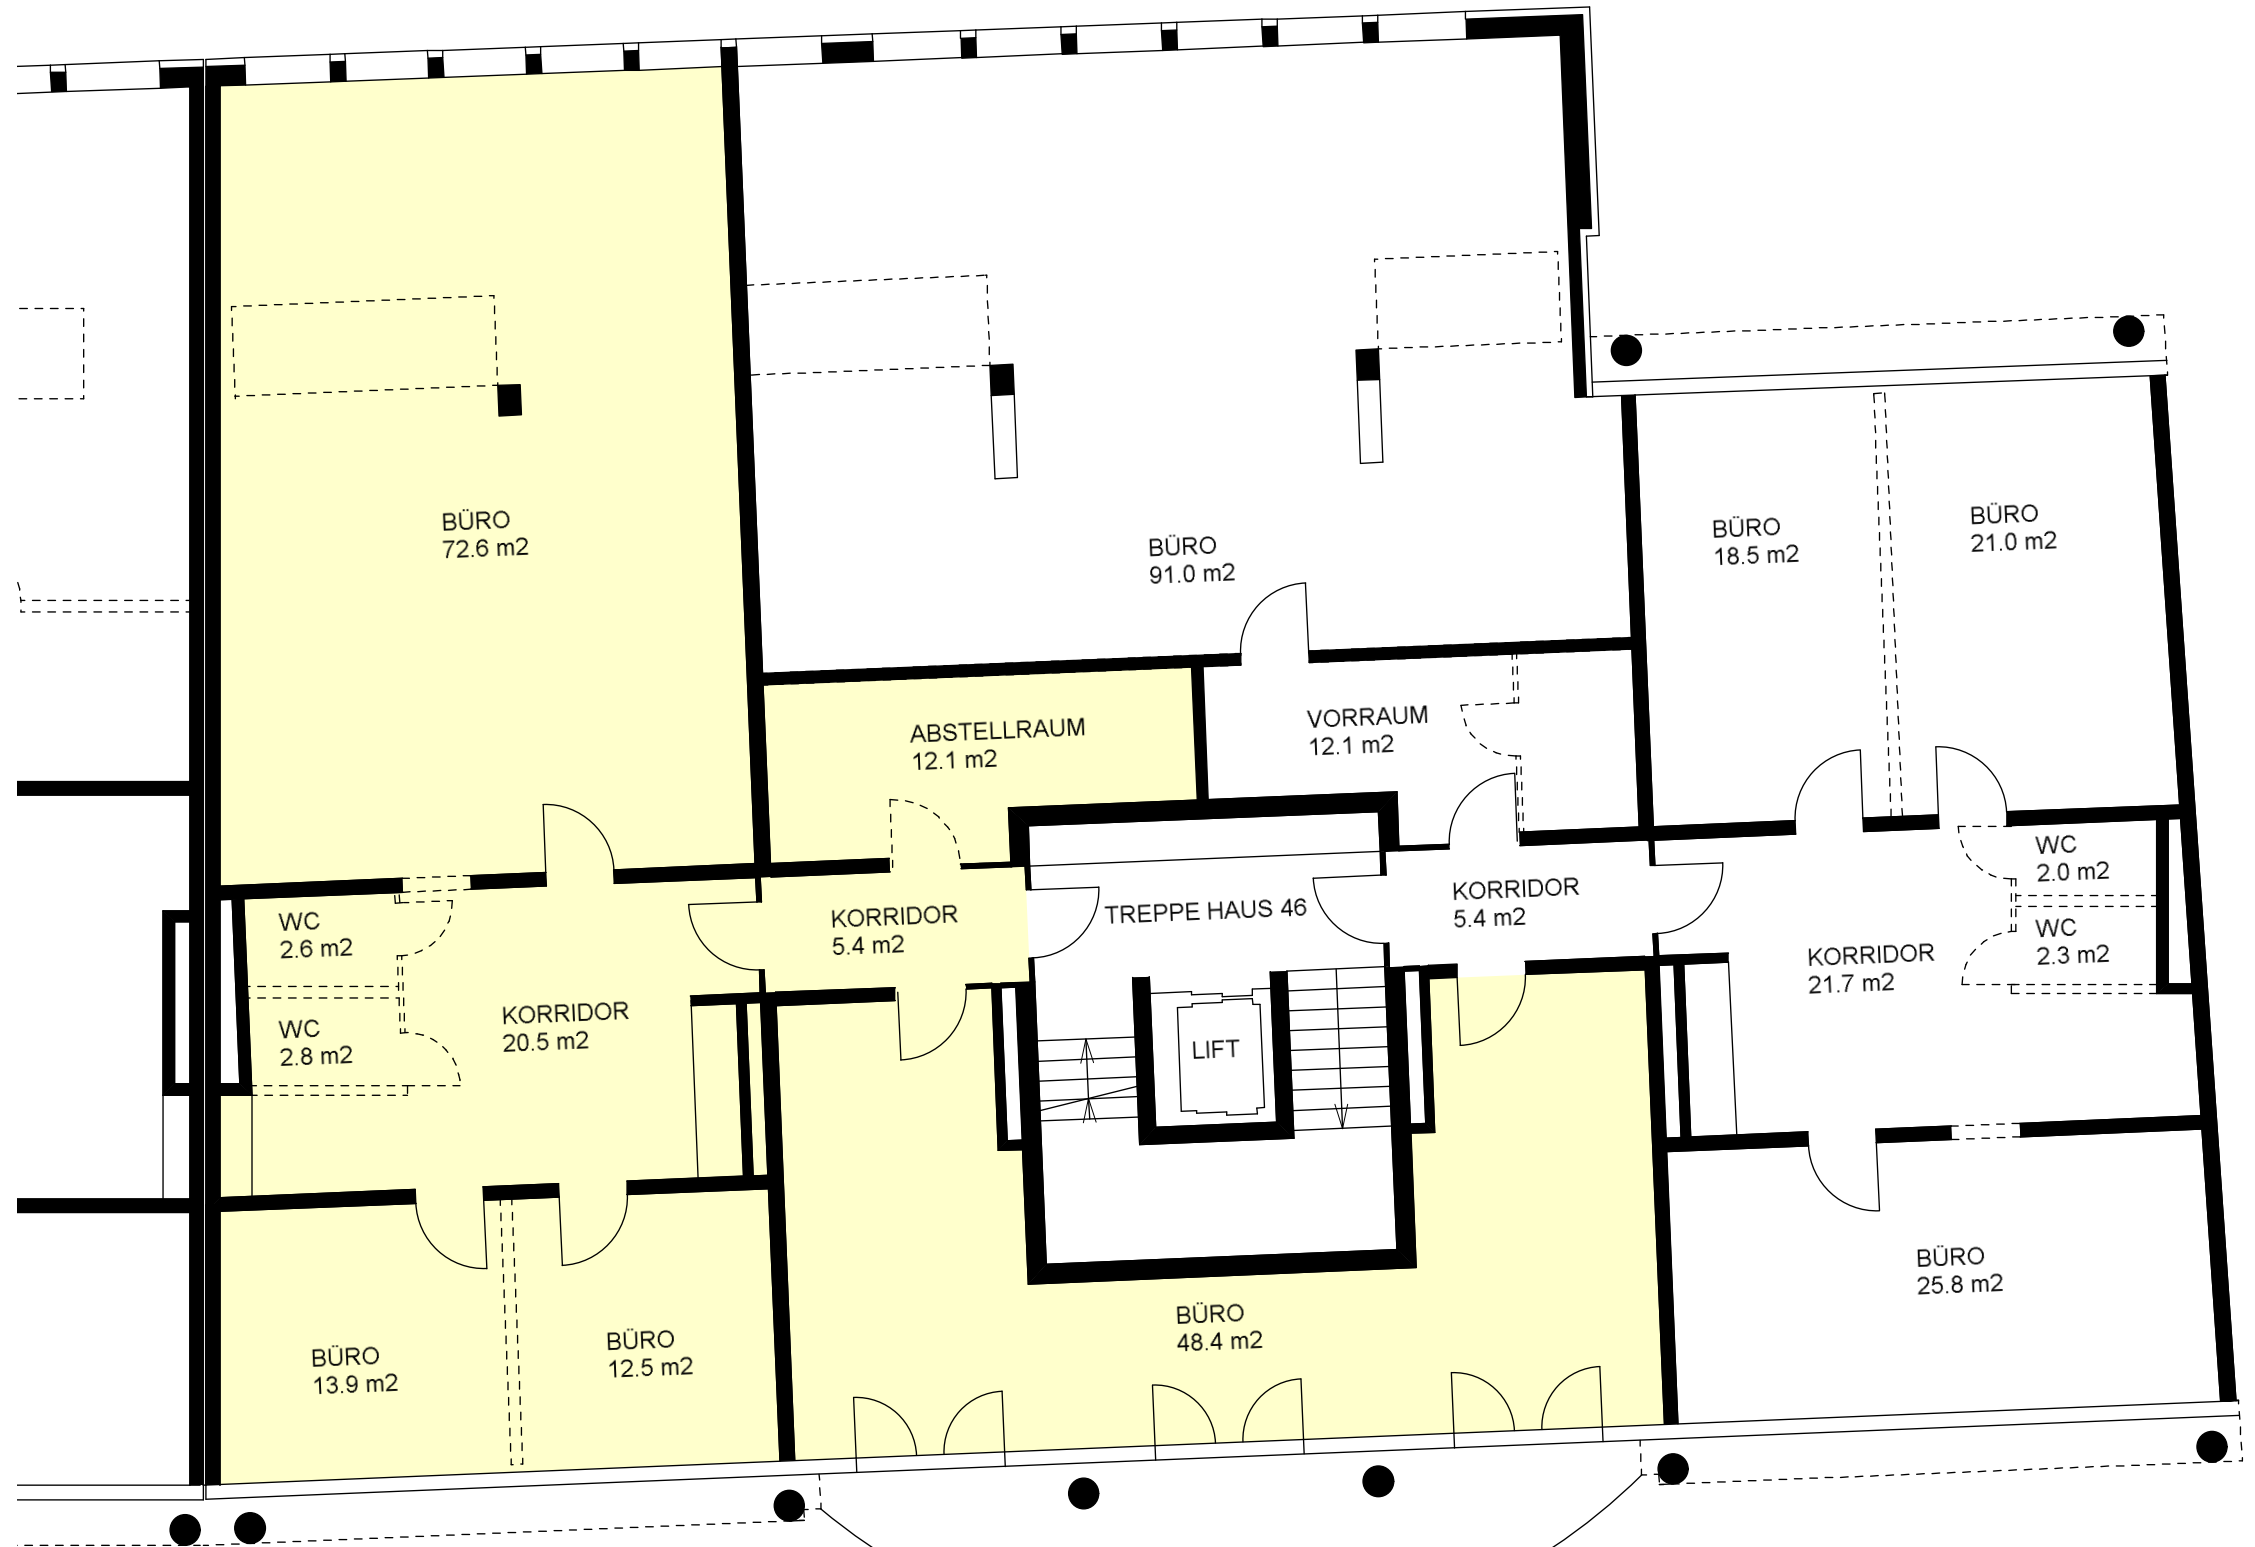

Angaben ohne Gewähr. Änderungen und
grundrissliche Abweichungen vorbehalten.

Obergrundstrasse 46 6003 Luzern
1.Obergeschoss

Büro 11200 1014
NWF 103.1 m²

Büro 11200 1013
NWF 190.8 m²

Büro 11200 1012
NWF 91.3 m²