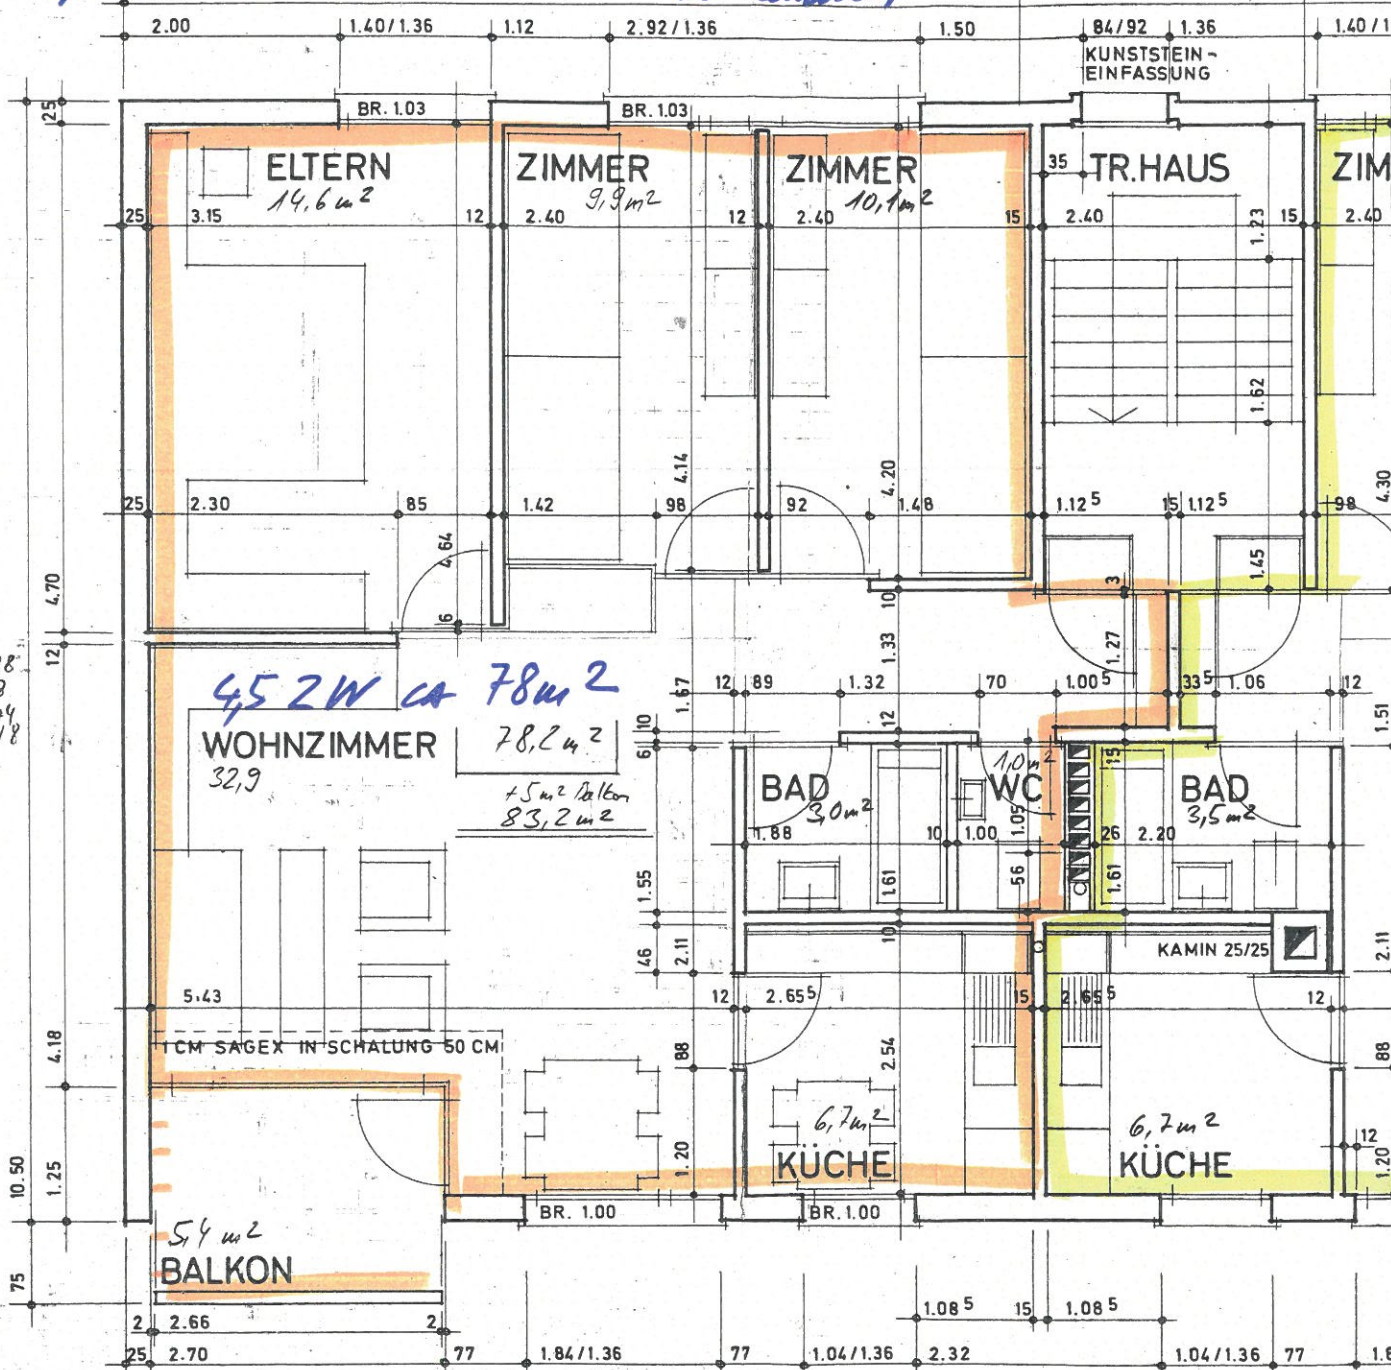

B6 Längasse 108/110  
Geschoßplan

Kasse sind  
am Dach  
zu nehmen

28,78  
- 2,8  
5,74  
1,18