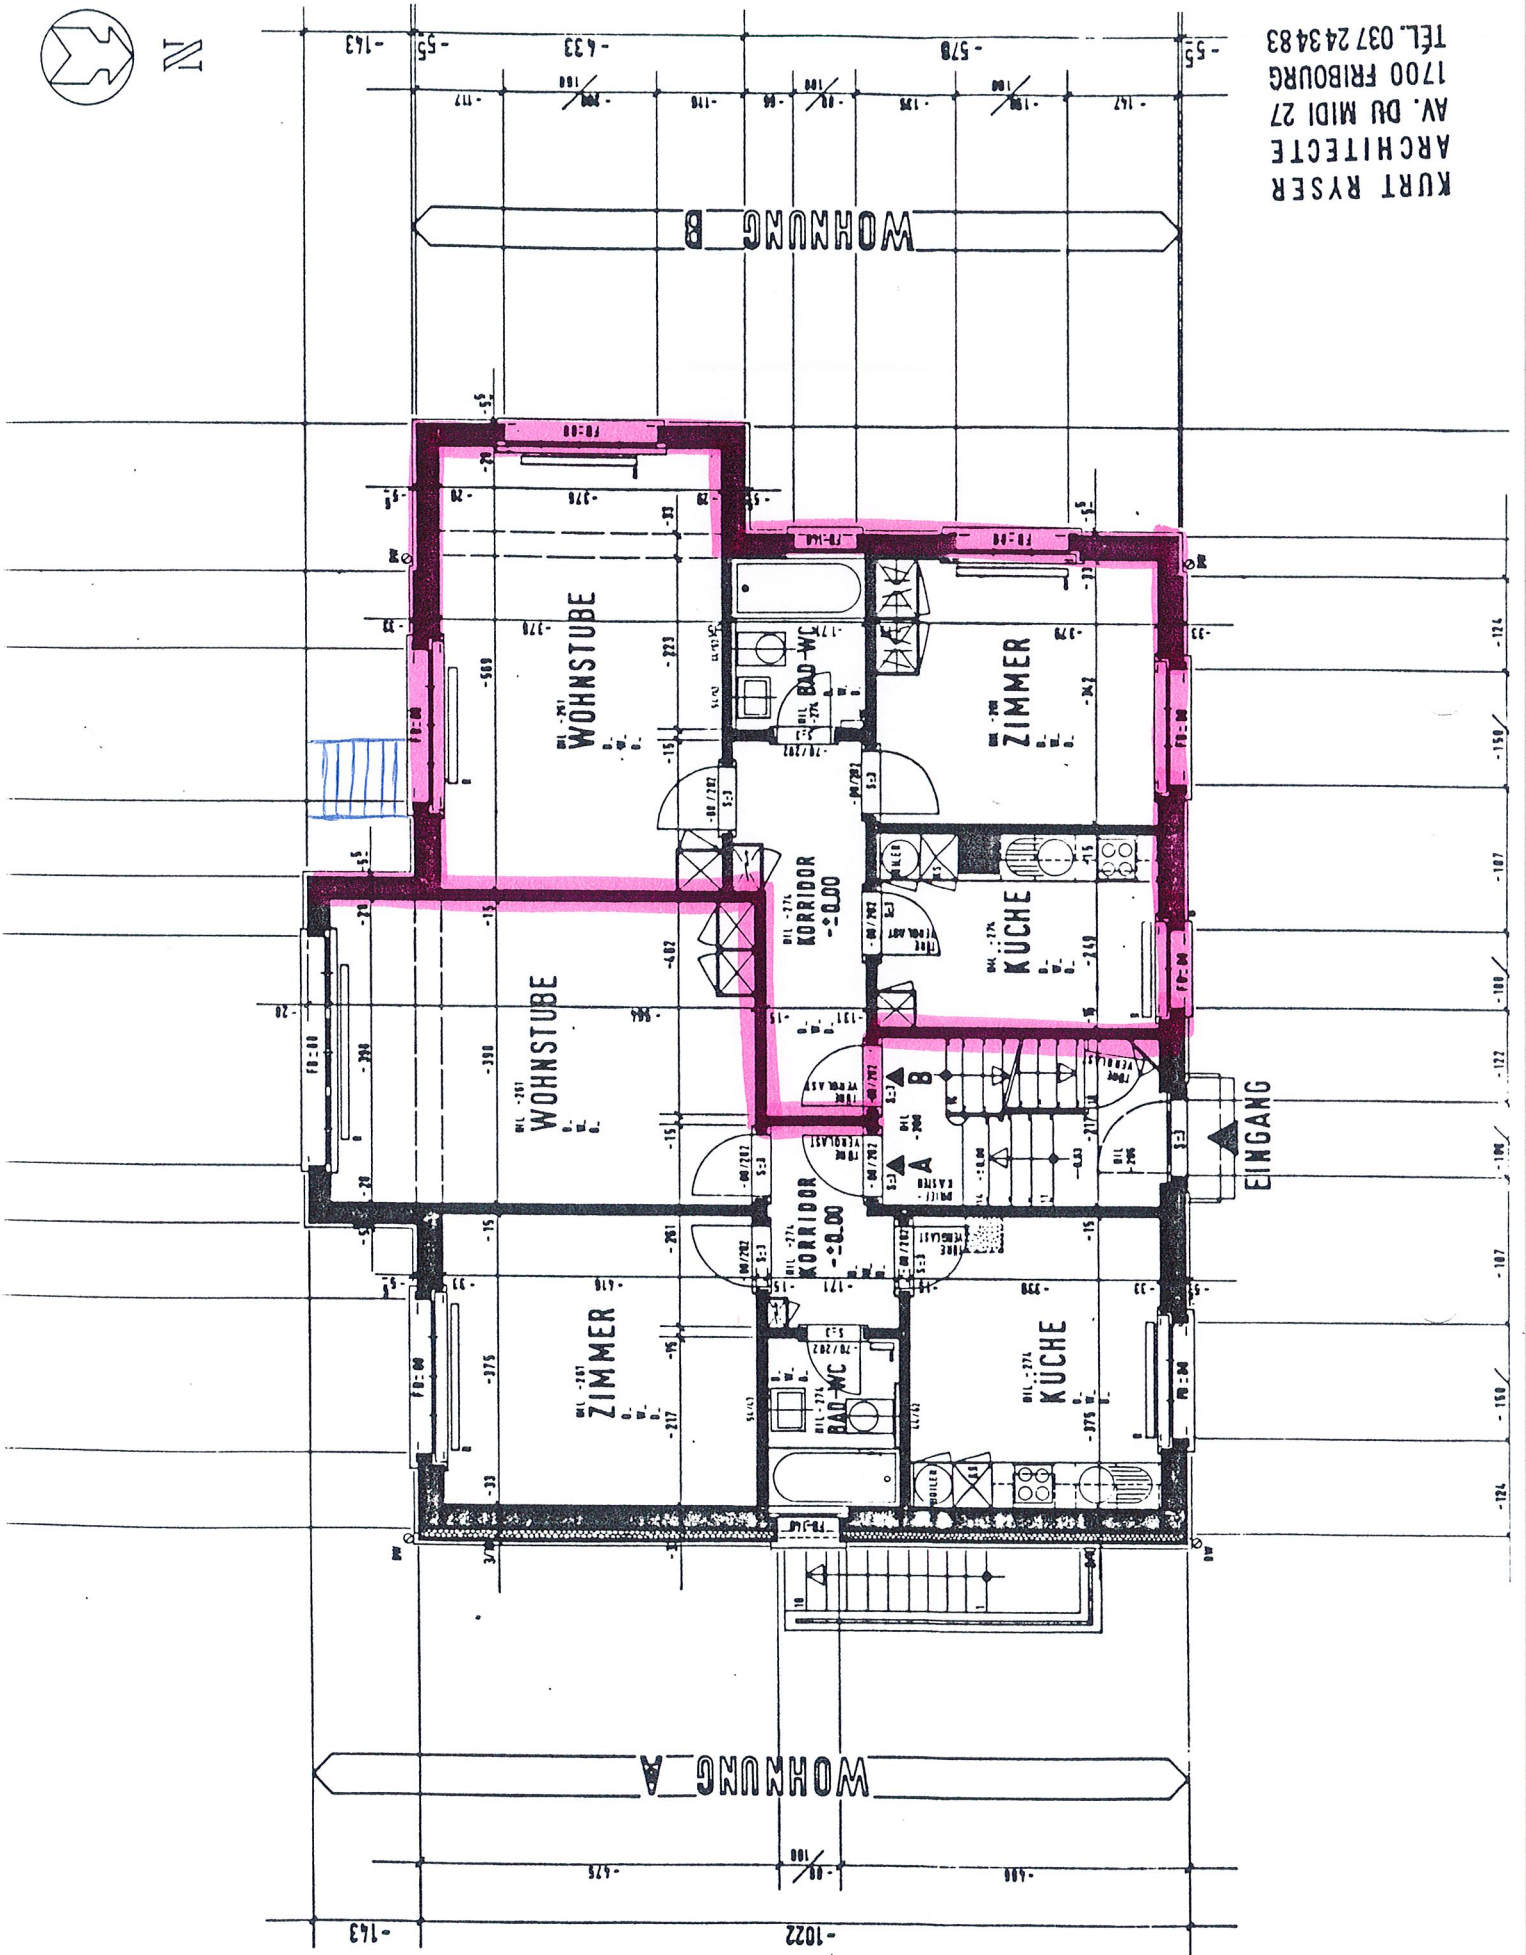

LIEGENSCHAFT KONIZ - LIEBEFELD · SAGESTRASSE 7
 GRUNDRISS ERDGESCHOSS
 MST. 1:100

KURT RYSER
 ARCHITECTE
 AV. DU MIDI 27
 1700 FRIBOURG
 TEL. 037 243483