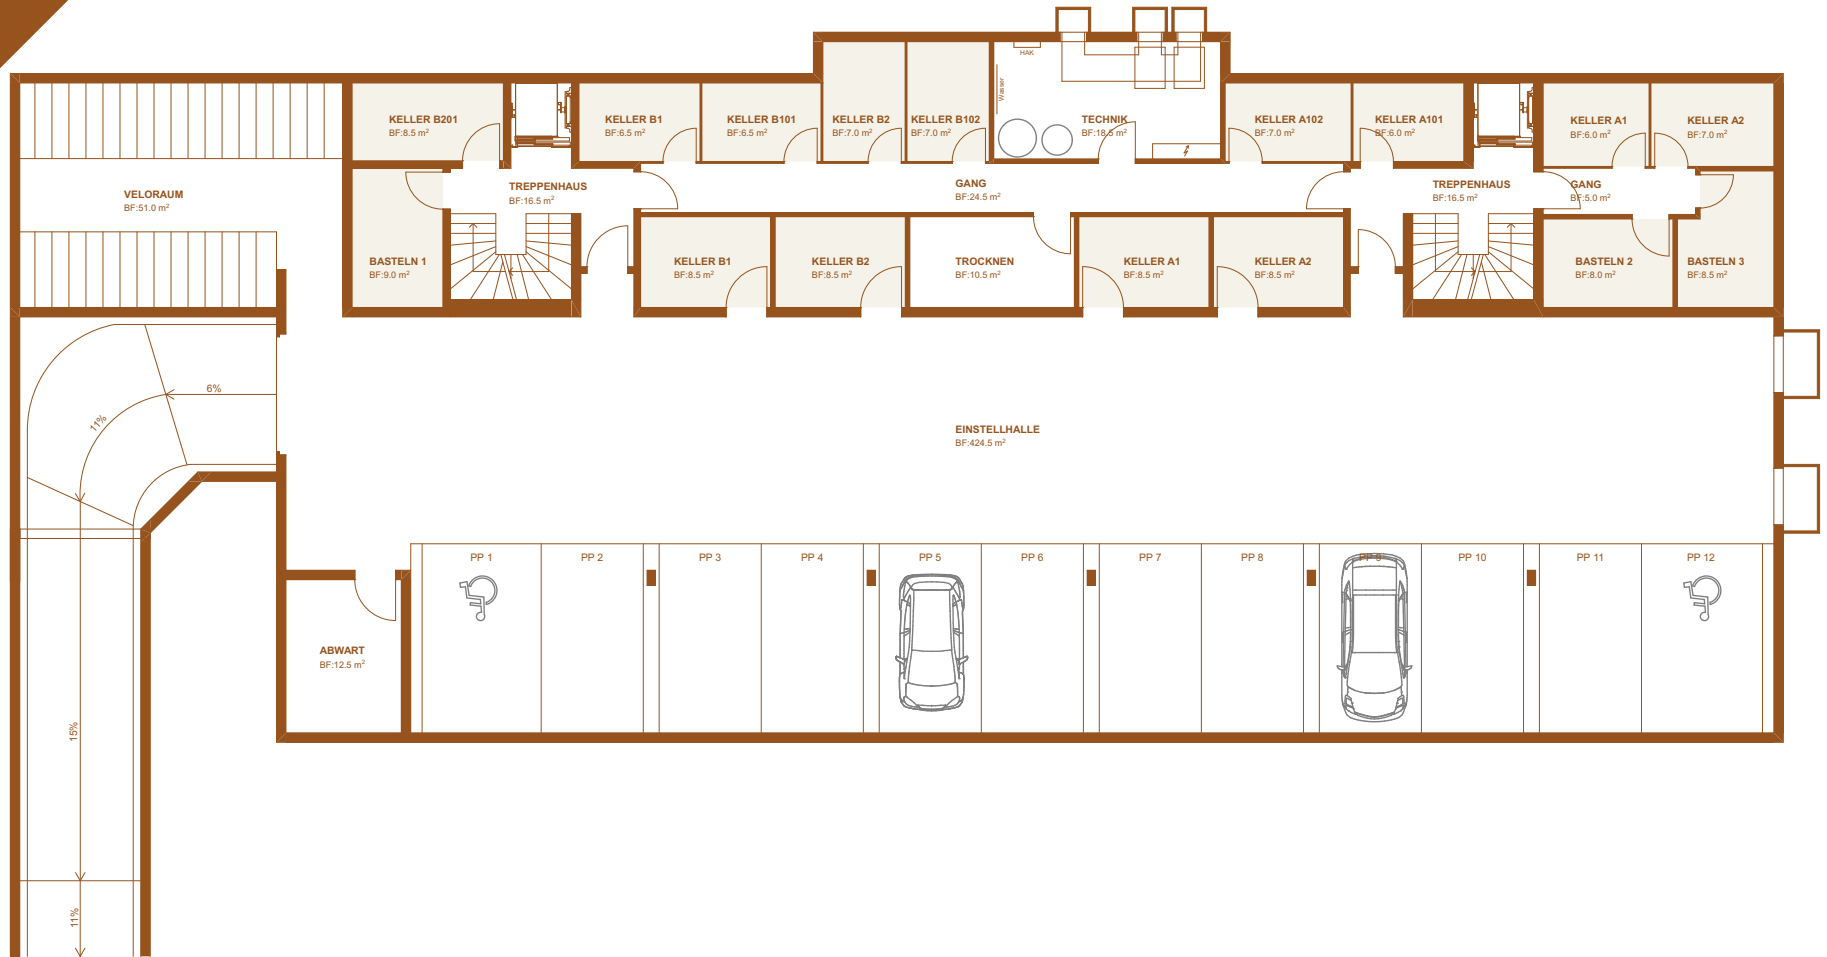

ERLE

GRUNDRISS UNTERGESCHOSS

MST. 1:200 / DAT. 21.03.2023

1 : 200 0 1 5