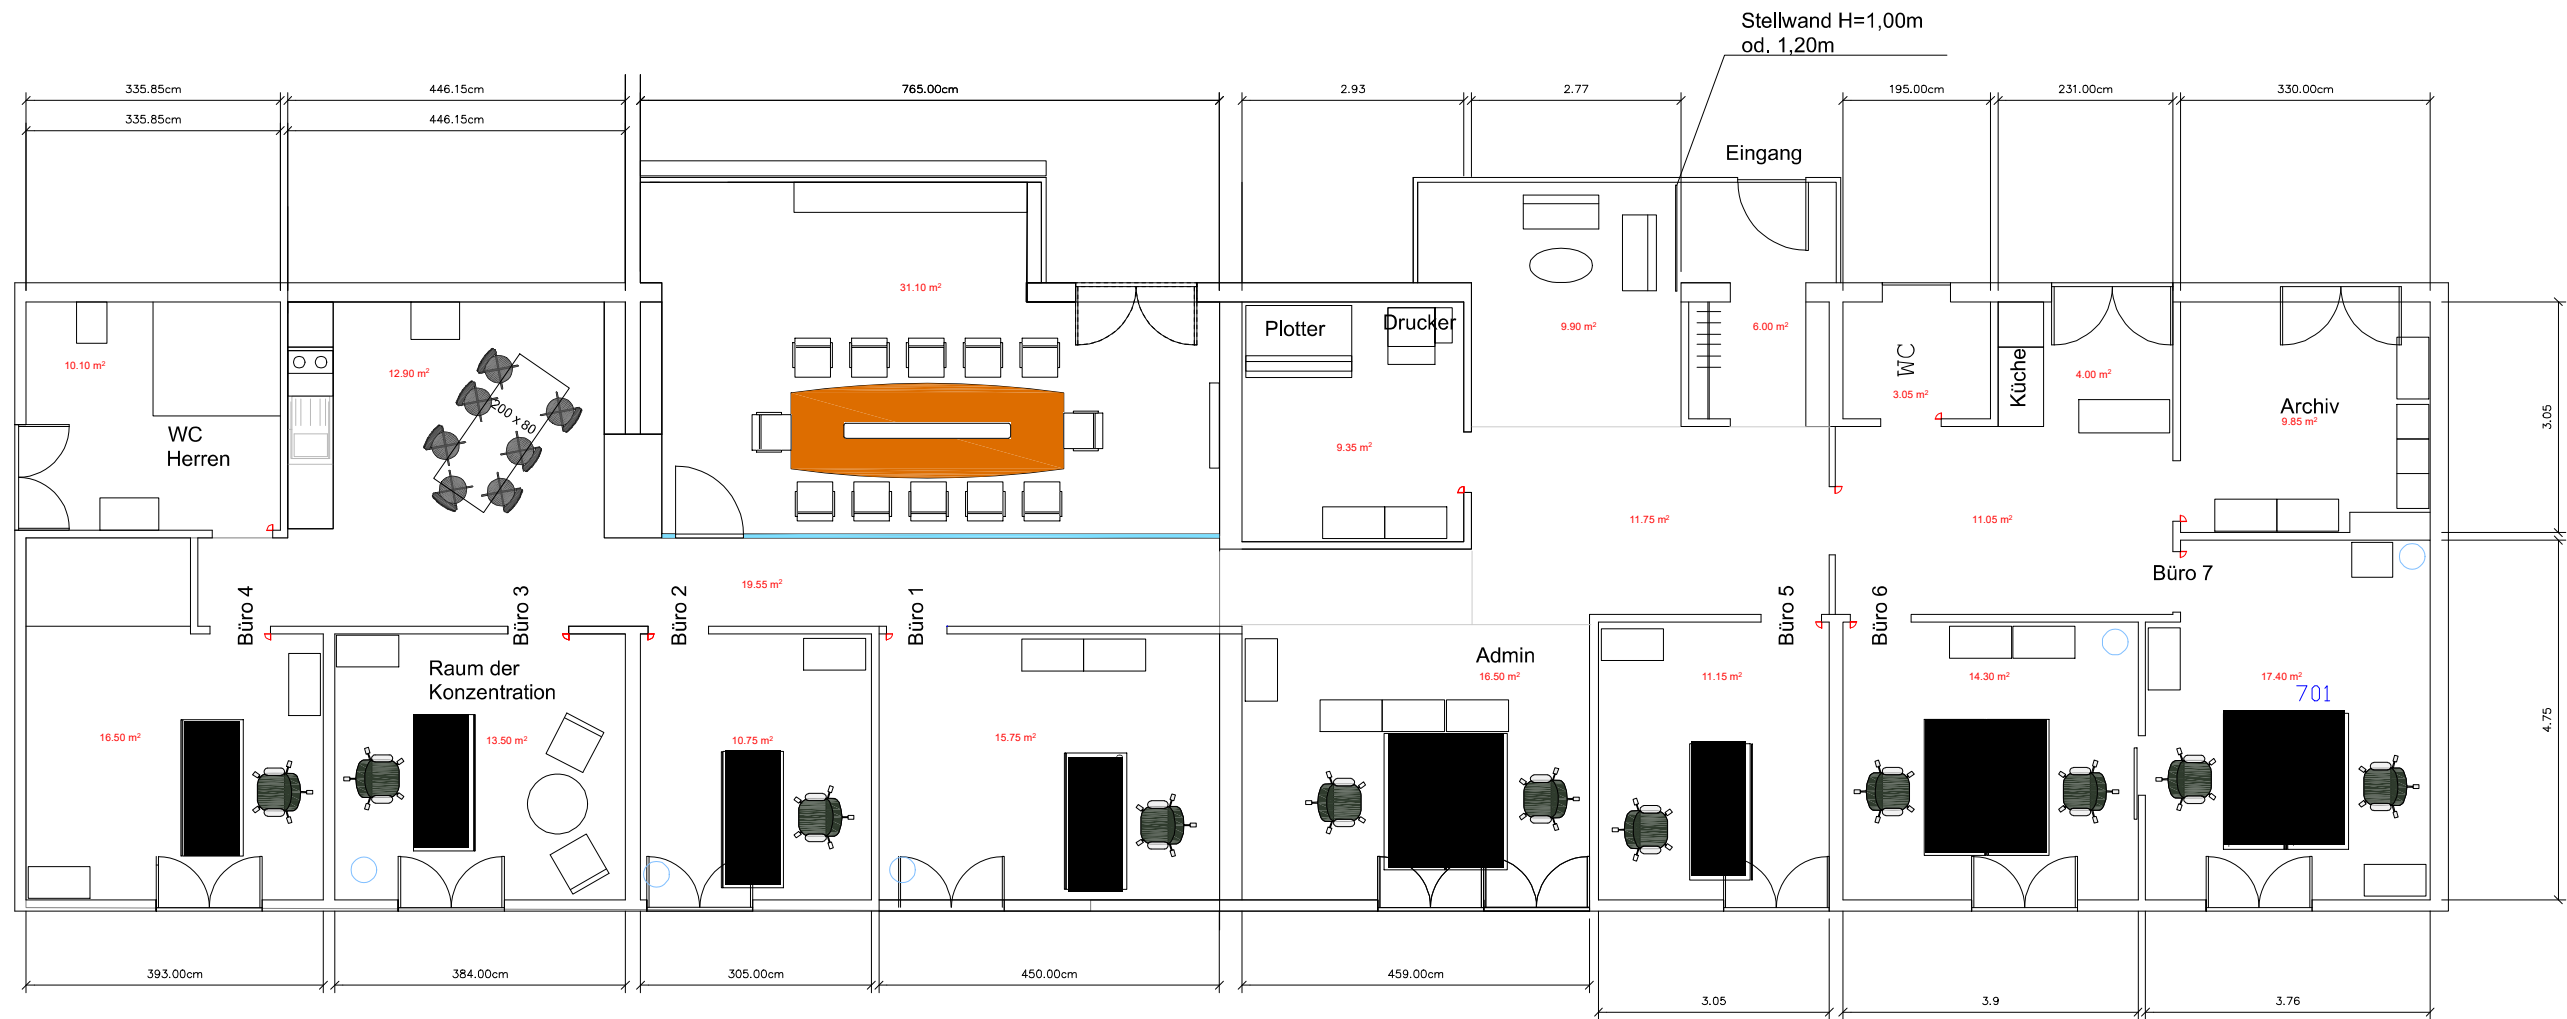

Sitzplan Visp

TOTAL NETTO 254.45m²
 TOTAL BRUTTO 285.90 m²

Stand: 19.07.2025