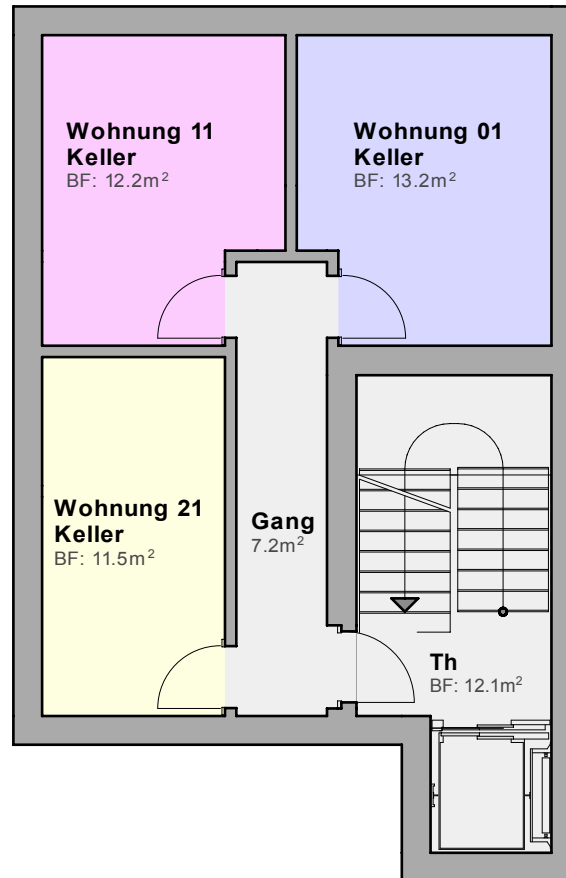

Einzelwohnhaus Holzacher

Holzacher 101
1713 St. Antoni

Umgebung

STERNHAUS DÜDINGEN AG

Einzelwohnhaus Holzacher

Holzacher 101
1713 St. Antoni

Untergechoss
Keller

Massstab: 1:100

Datum: 25.08.2025

Änderungen vorbehalten.

STERNHAUS DÜDINGEN AG

Einzelwohnhaus Holzacher

Holzacher 101
1713 St. Antoni

Obergeschoss
Wohnung 11
5 ½-Zimmerwohnung

0m 1m 2m 3m 4m 5m

Masstab: 1:100