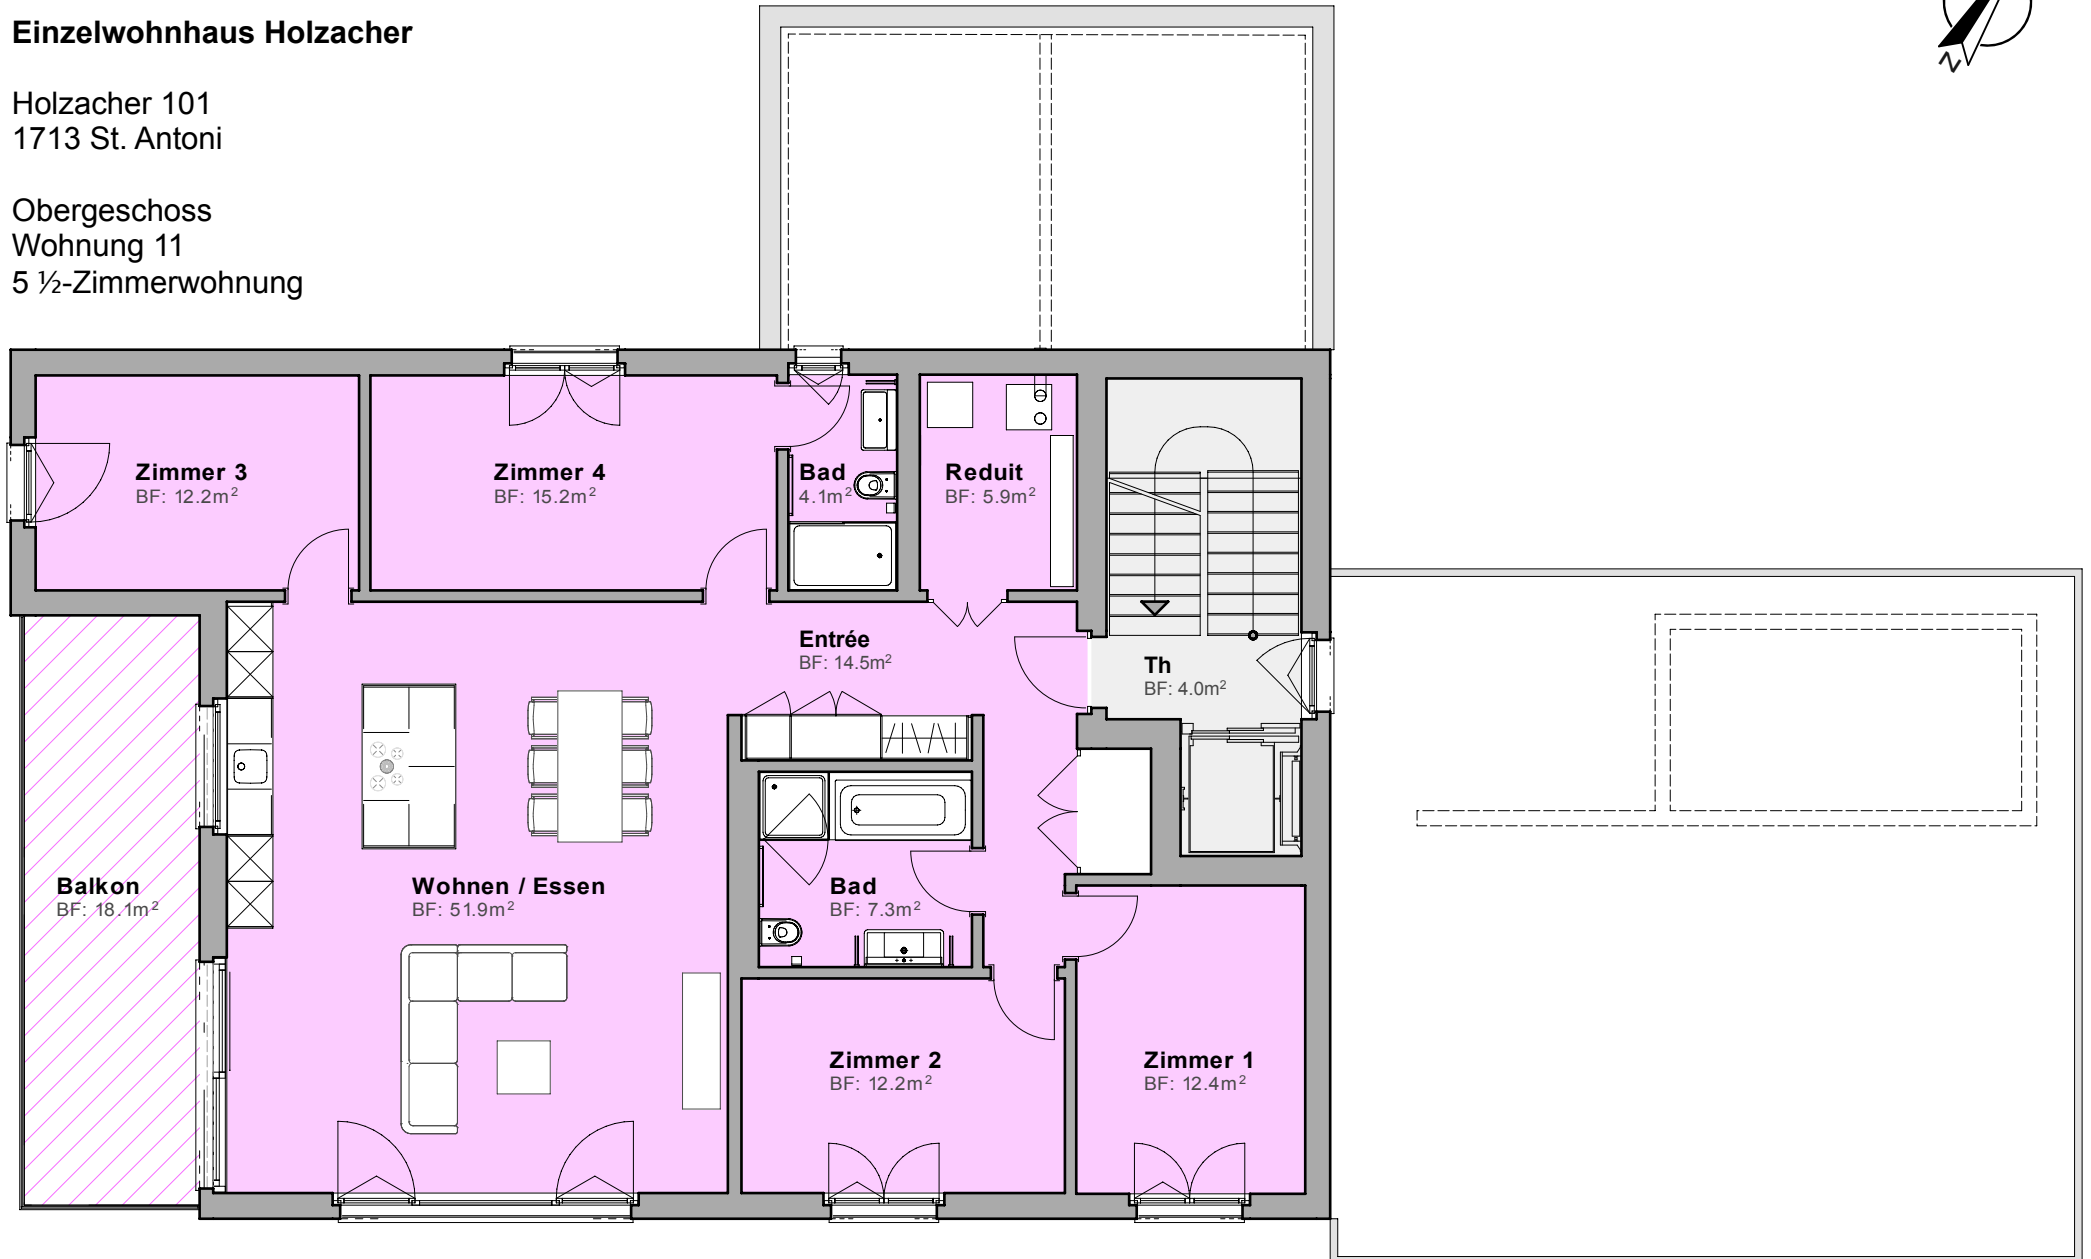

Einzelwohnhaus Holzacher

Holzacher 101
1713 St. Antoni

Umgebung

STERNHAUS DÜDINGEN AG

Einzelwohnhaus Holzacher

Holzacher 101
1713 St. Antoni

Untergechoss
Keller

Massstab: 1:100

Datum: 25.08.2025

Änderungen vorbehalten.

STERNHAUS DÜDINGEN AG

Einzelwohnhaus Holzacher

Holzacher 101
1713 St. Antoni

Obergeschoss
Wohnung 11
5 ½-Zimmerwohnung

0m 1m 2m 3m 4m 5m

Masstab: 1:100