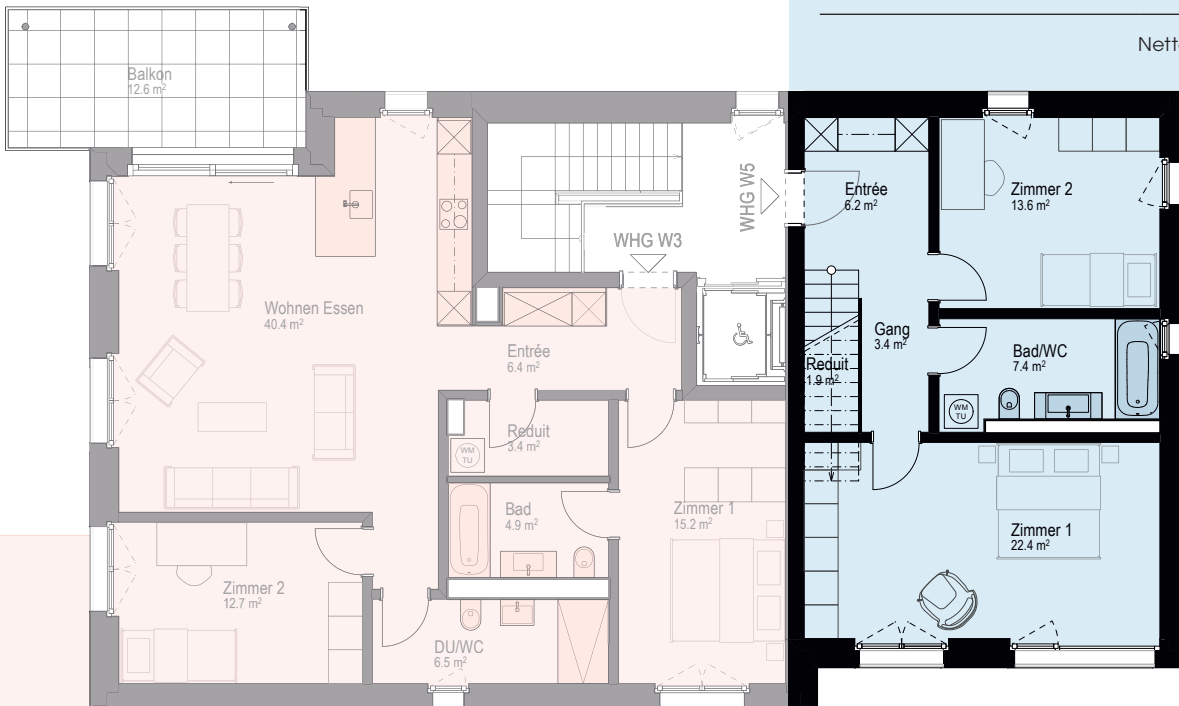

Duett – Haus West

2. Obergeschoss

Die Maisonette-Attika-Wohnung erstreckt sich über zwei Etagen. Der Grundriss zeigt die Fläche im 2. Obergeschoss. Die Attika-Wohnfläche finden Sie auf Seite 16.

Wohnung **W5**

4.5-Zimmer-Maisonette-Attika

Wohnung (Total)	140.4 m ²
2. Obergeschoss	54.9 m ²
Attika	85.5 m ²
Terrasse	81.1 m ²
Keller	13.0 m ²

Nettowohnfläche

Wohnung **W3**

3.5-Zimmer-Wohnung

Wohnung	89.5 m ²
Balkon	12.6 m ²
Keller	9.0 m ²

Nettowohnfläche

Duett – Haus West

Maisonette/Attika

Die Maisonette-Attika-Wohnung erstreckt sich über zwei Etagen. Der Grundriss zeigt die Attika-Wohnfläche. Die Fläche im 2. Obergeschoss finden Sie auf Seite 14.

Wohnung **W5**

4.5-Zimmer-Maisonette-Attika

Wohnung (Total)	140.4 m ²
2. Obergeschoss	54.9 m ²
Attika	85.5 m ²
Terrasse	81.1 m ²
Keller	13.0 m ²

Direkter Zugang, Lift

Nettowohnfläche