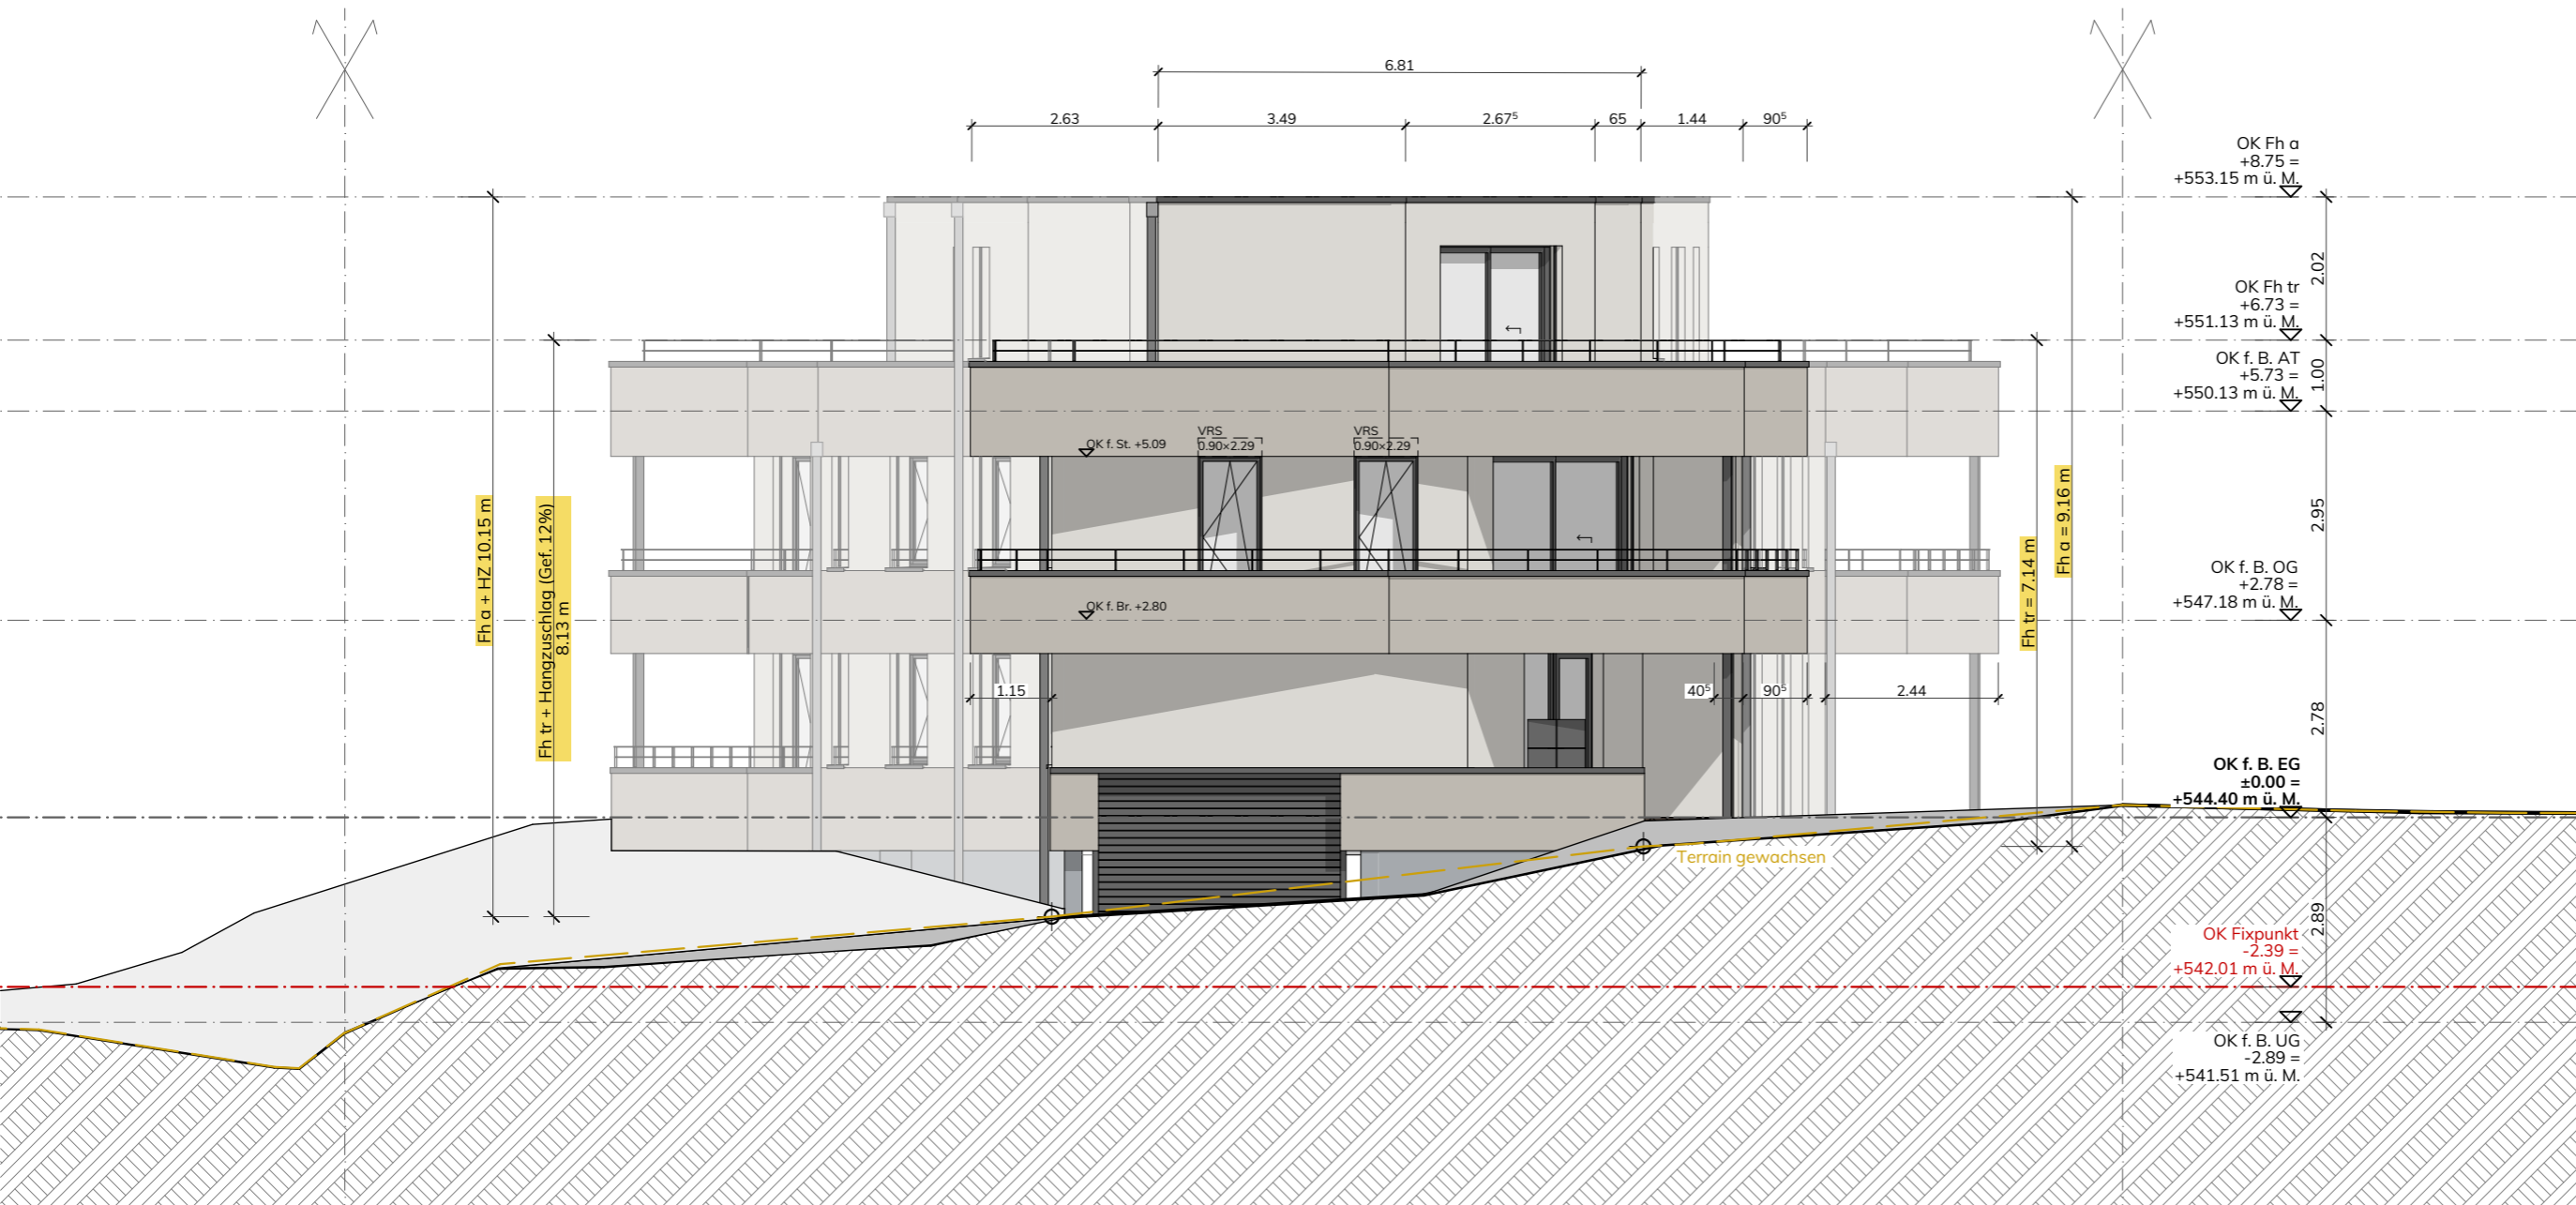

## Untergeschoss

**Neubau Mehrfamilienhaus**

Am Bachweg 1 | 3628 Uttigen

<b>E1</b>	süd-west	5.5 Zimmer + Reduit
Wohnfläche BGF		162 m <sup>2</sup>
Reduit BGF		8 m <sup>2</sup>
Nebenraum UG		11 m <sup>2</sup>
Terrasse		62 m <sup>2</sup>
<b>Nutzfläche Total</b>		<b>243 m<sup>2</sup></b>
Sondernutzung Grünfläche		187 m <sup>2</sup>

## Südfassade

Neubau Mehrfamilienhaus

Am Bachweg 1 | 3628 Uttigen

## Westfassade

Neubau Mehrfamilienhaus

Am Bachweg 1 | 3628 Uttigen

## Ostfassade

**Neubau Mehrfamilienhaus**

Am Bachweg 1 | 3628 Uttigen