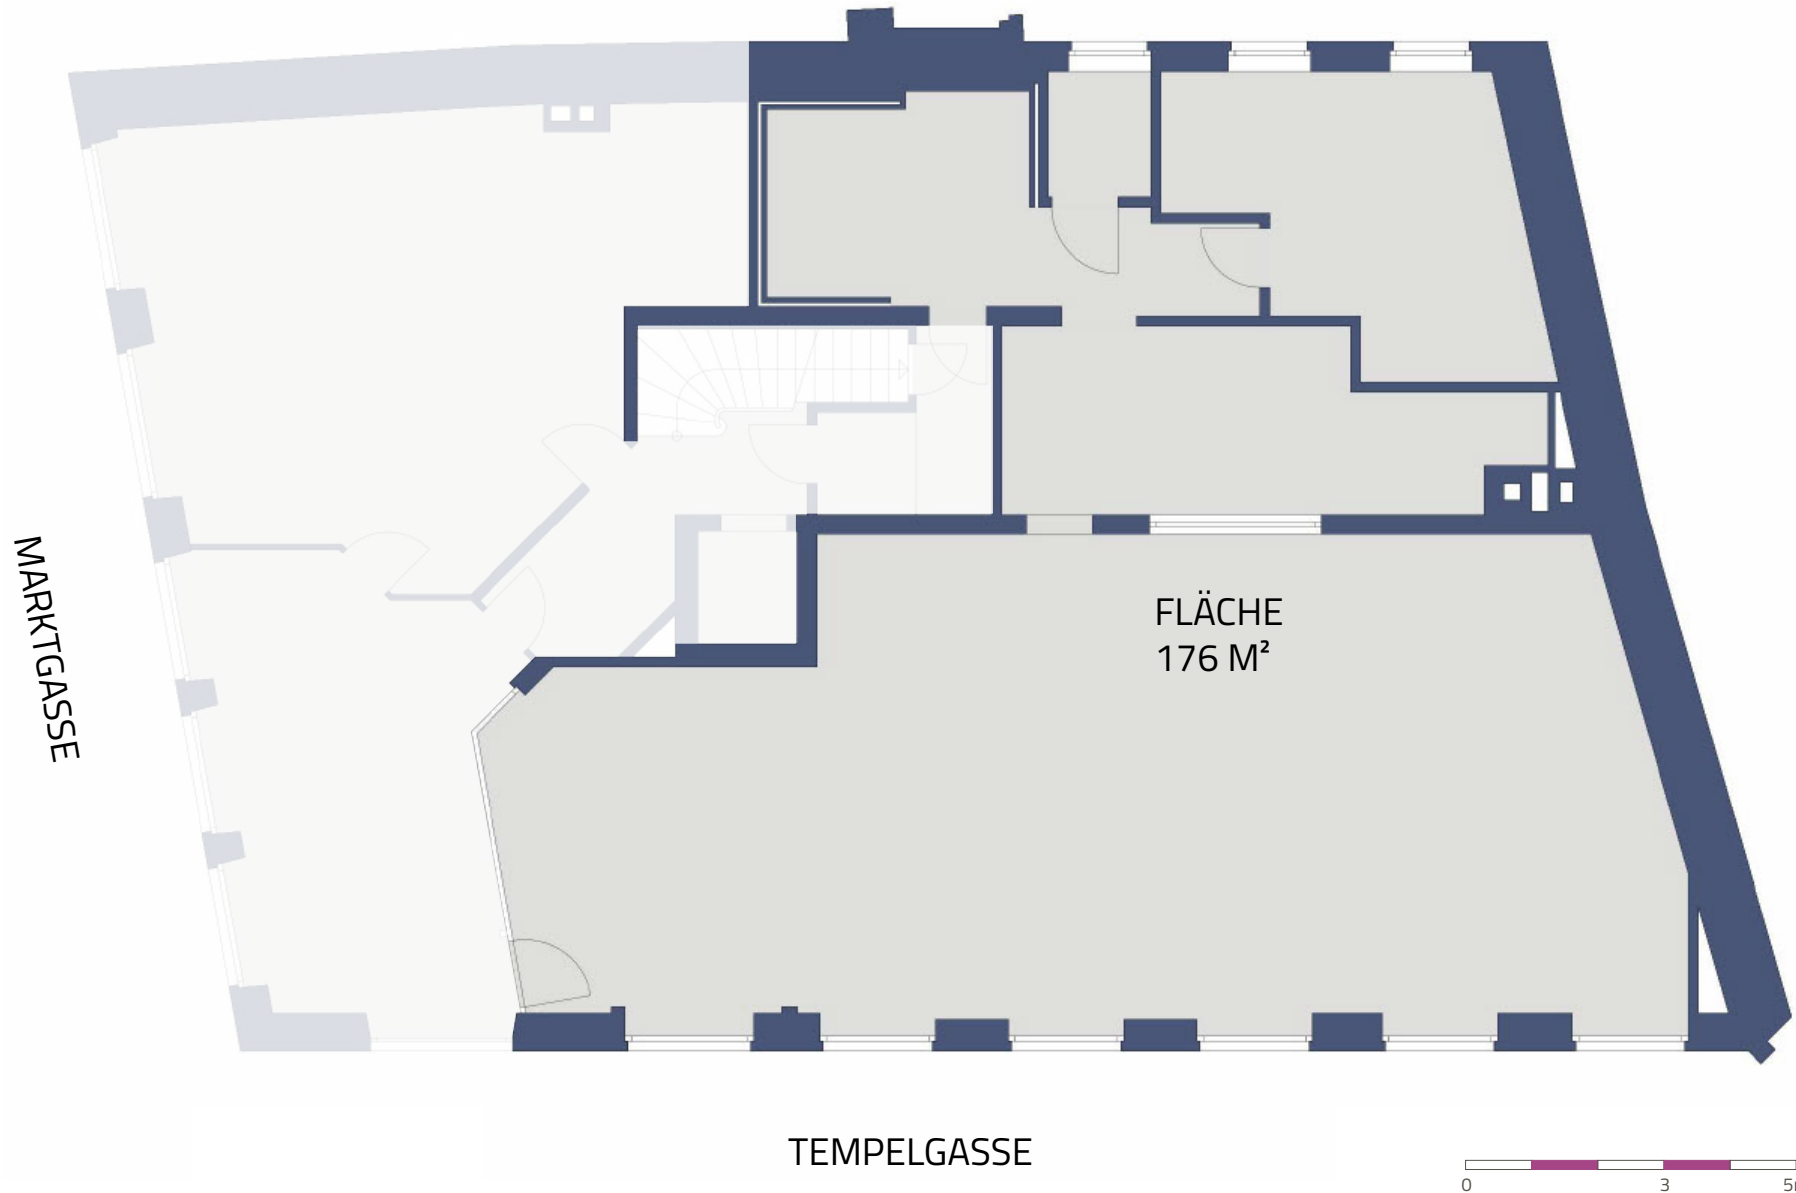

GRUNDRISS ERDGESCHOSS

MARKTGASSE 61, 4310 RHEINFELDEN

FLÄCHE: 176 M²

VERMIETUNG

Livit AG
Dornacherstrasse 210
4002 Basel

Sandra Stegmüller
Tel. 058 360 37 75
sandra.stegmueller@livit.ch

Livit
Real Estate Management