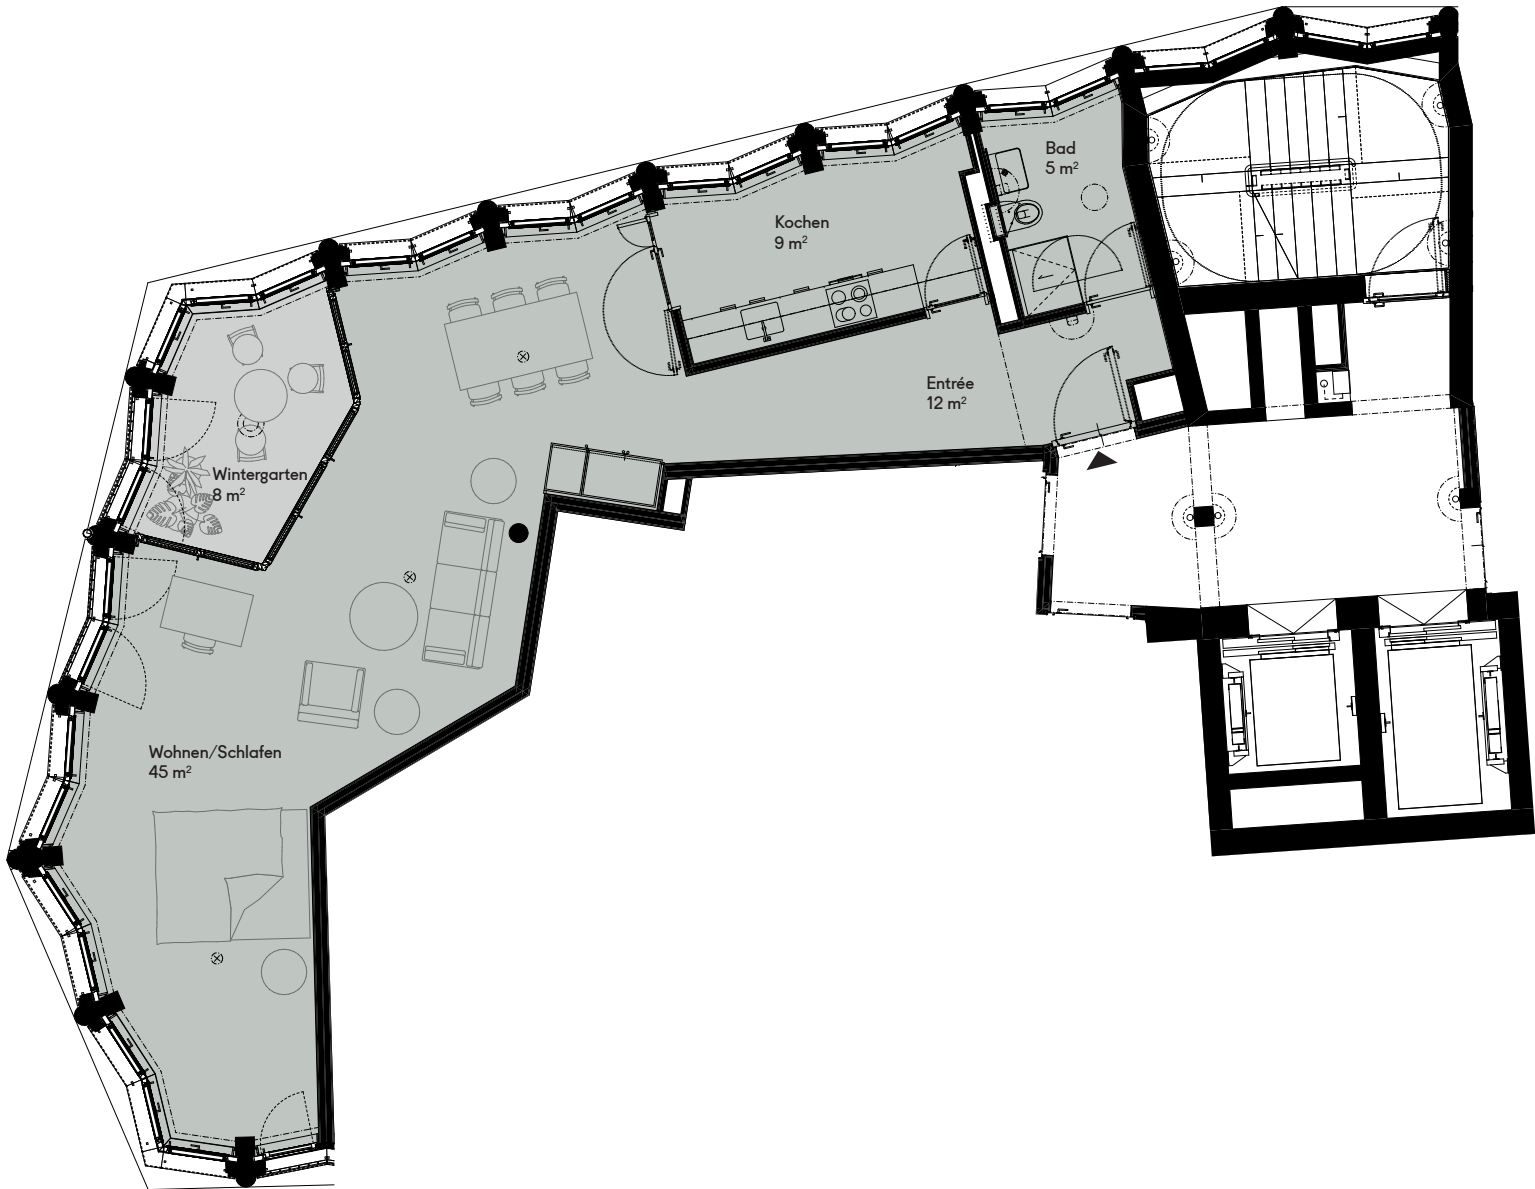

Birmensdorferstrasse 485
8055 Zürich

1.0-ZIMMER-WOHNUNG

Wohnungs-Nr.
Stockwerk
Wohnfläche
Aussenfläche

BIR485_2001
2. Obergeschoss
ca. 71.0 m²
ca. 8.0 m²

SP
HI
NX

Alle Angaben, Pläne, Zeichnungen usw. sind unverbindlich.
Änderungen bleiben bis zur Bauvollendung vorbehalten. Stand September 2025