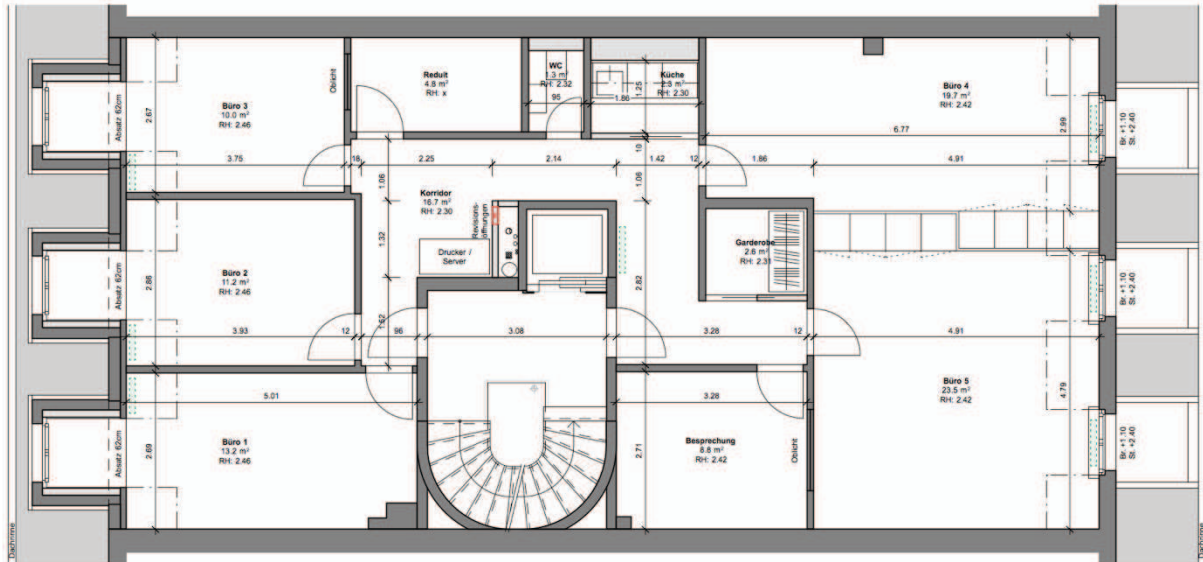

Neuengasse 45

4. Obergeschoss

Büro1	10.0m ²	plus Fensternische 1.7m ²
Büro2	11.2m ²	plus Fensternische 1.7m ²
Büro3	13.2m ²	plus Fensternische 1.7m ²
Büro4	21.4m ²	
Büro5	25.1m ²	
Garderobe	2.6m ²	
Besprechung	8.8m ²	
Küche	2.3m ²	
WC	1.3m ²	
Reduit	4.8m ²	
Korridor	16.7m ²	

Total netto 117.4m²zzgl. Fensternischen 5.1m²