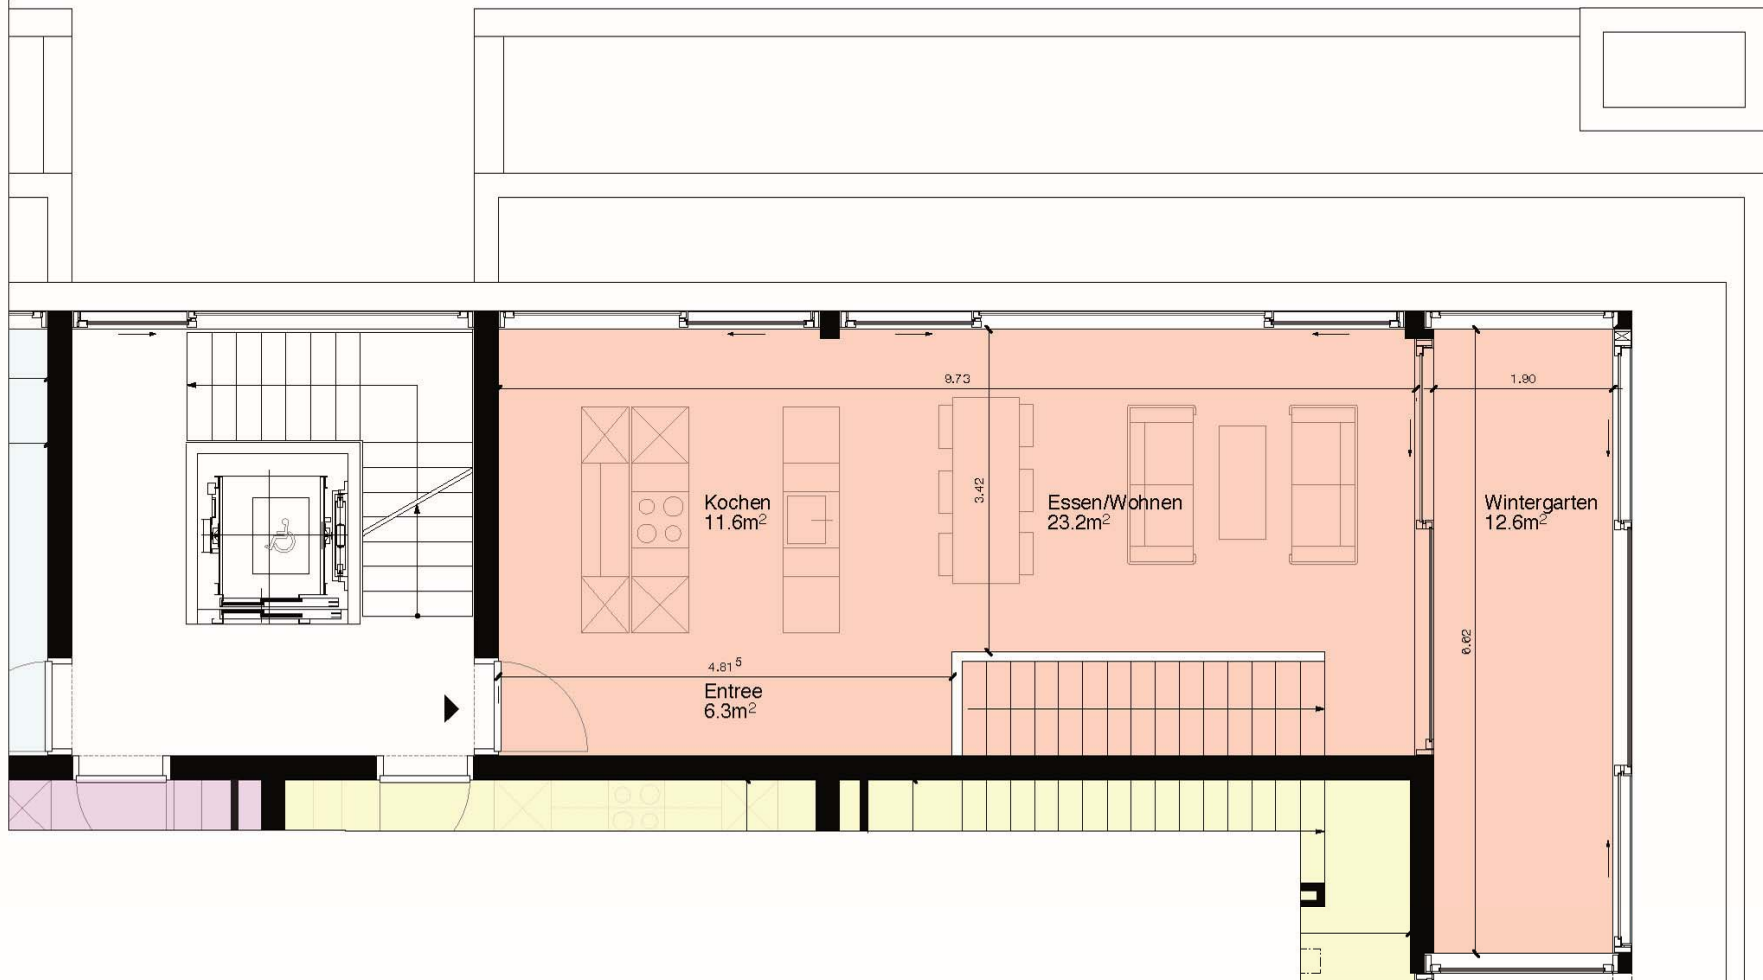

**B4**

**4<sup>1/2</sup> Zimmer  
Maisonette-Wohnung**

ERDGESCHOSS 51.2m<sup>2</sup>

WOHNFLÄCHE B4 96.2m<sup>2</sup>

B4-ERDGESCHOSS

GERINGFÜGIGE ÄNDERUNGEN VORBEHALTEN