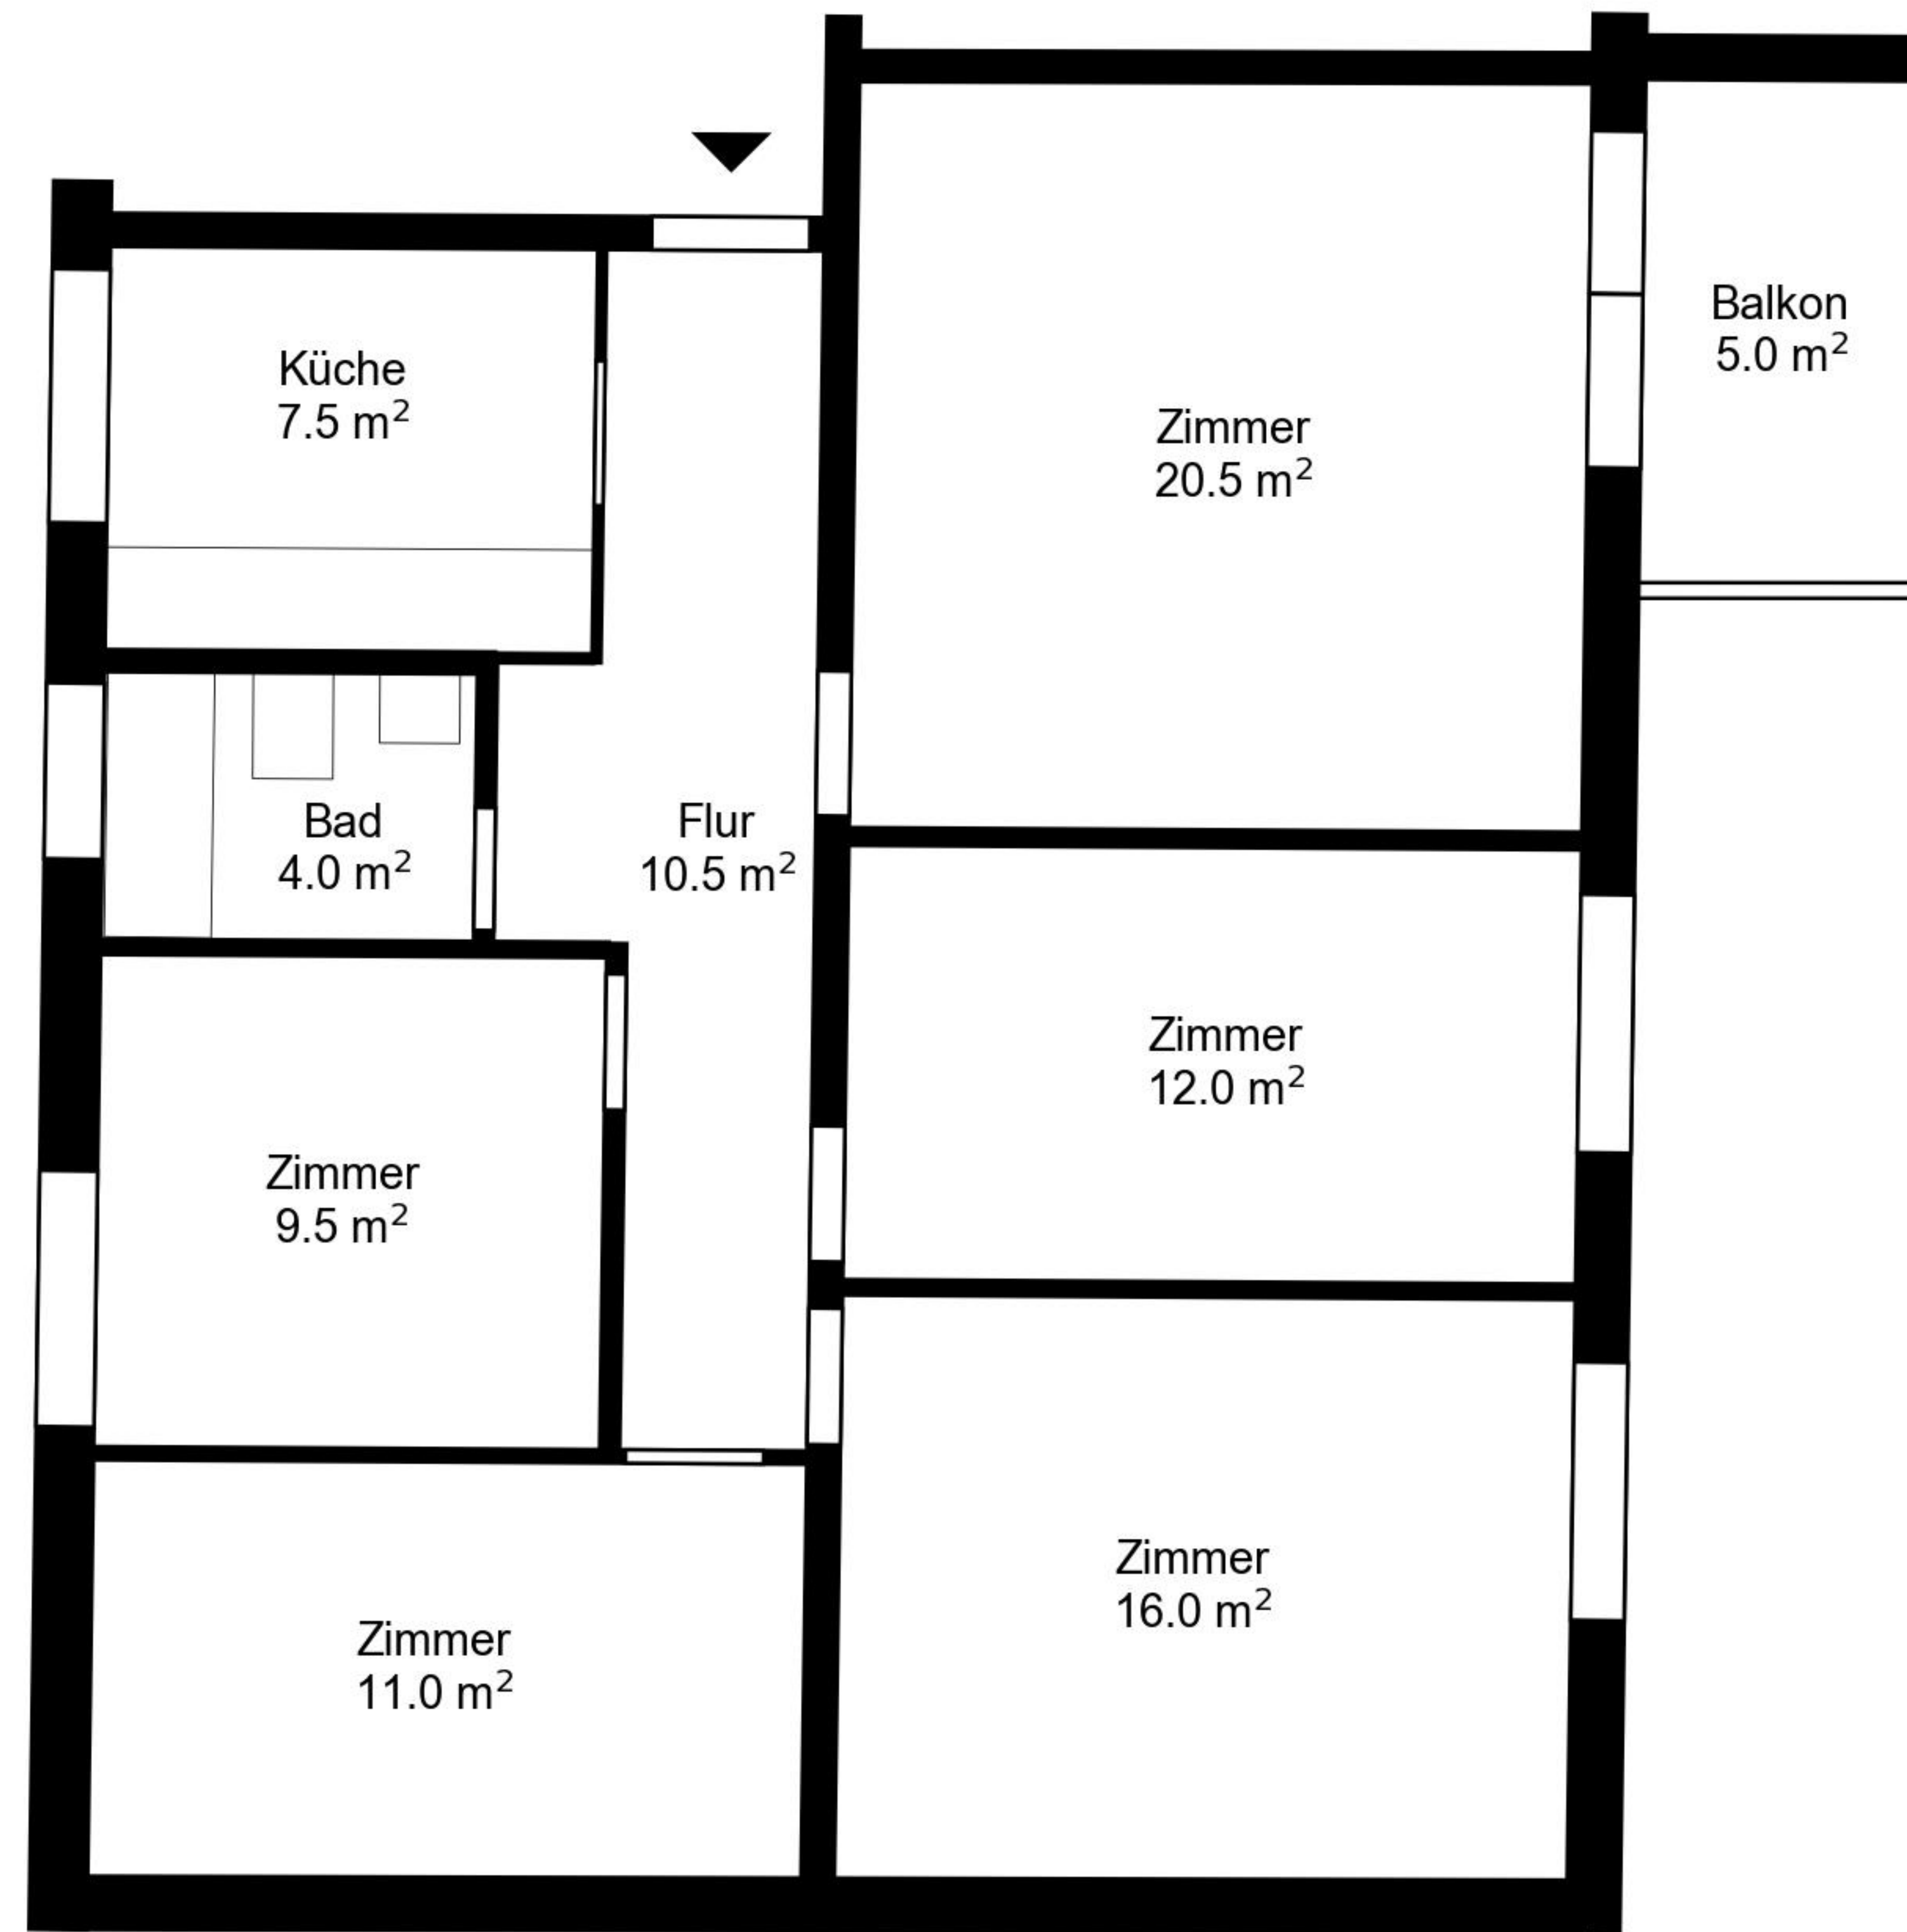

Grundriss

Adresse Uerkenweg 13 / Gebäude 7.10, Oberentfelden
Zimmer 5
Wohnfläche 91 m²
Geschoss 2. Obergeschoss

Angaben ohne Gewähr. Änderungen bleiben vorbehalten.