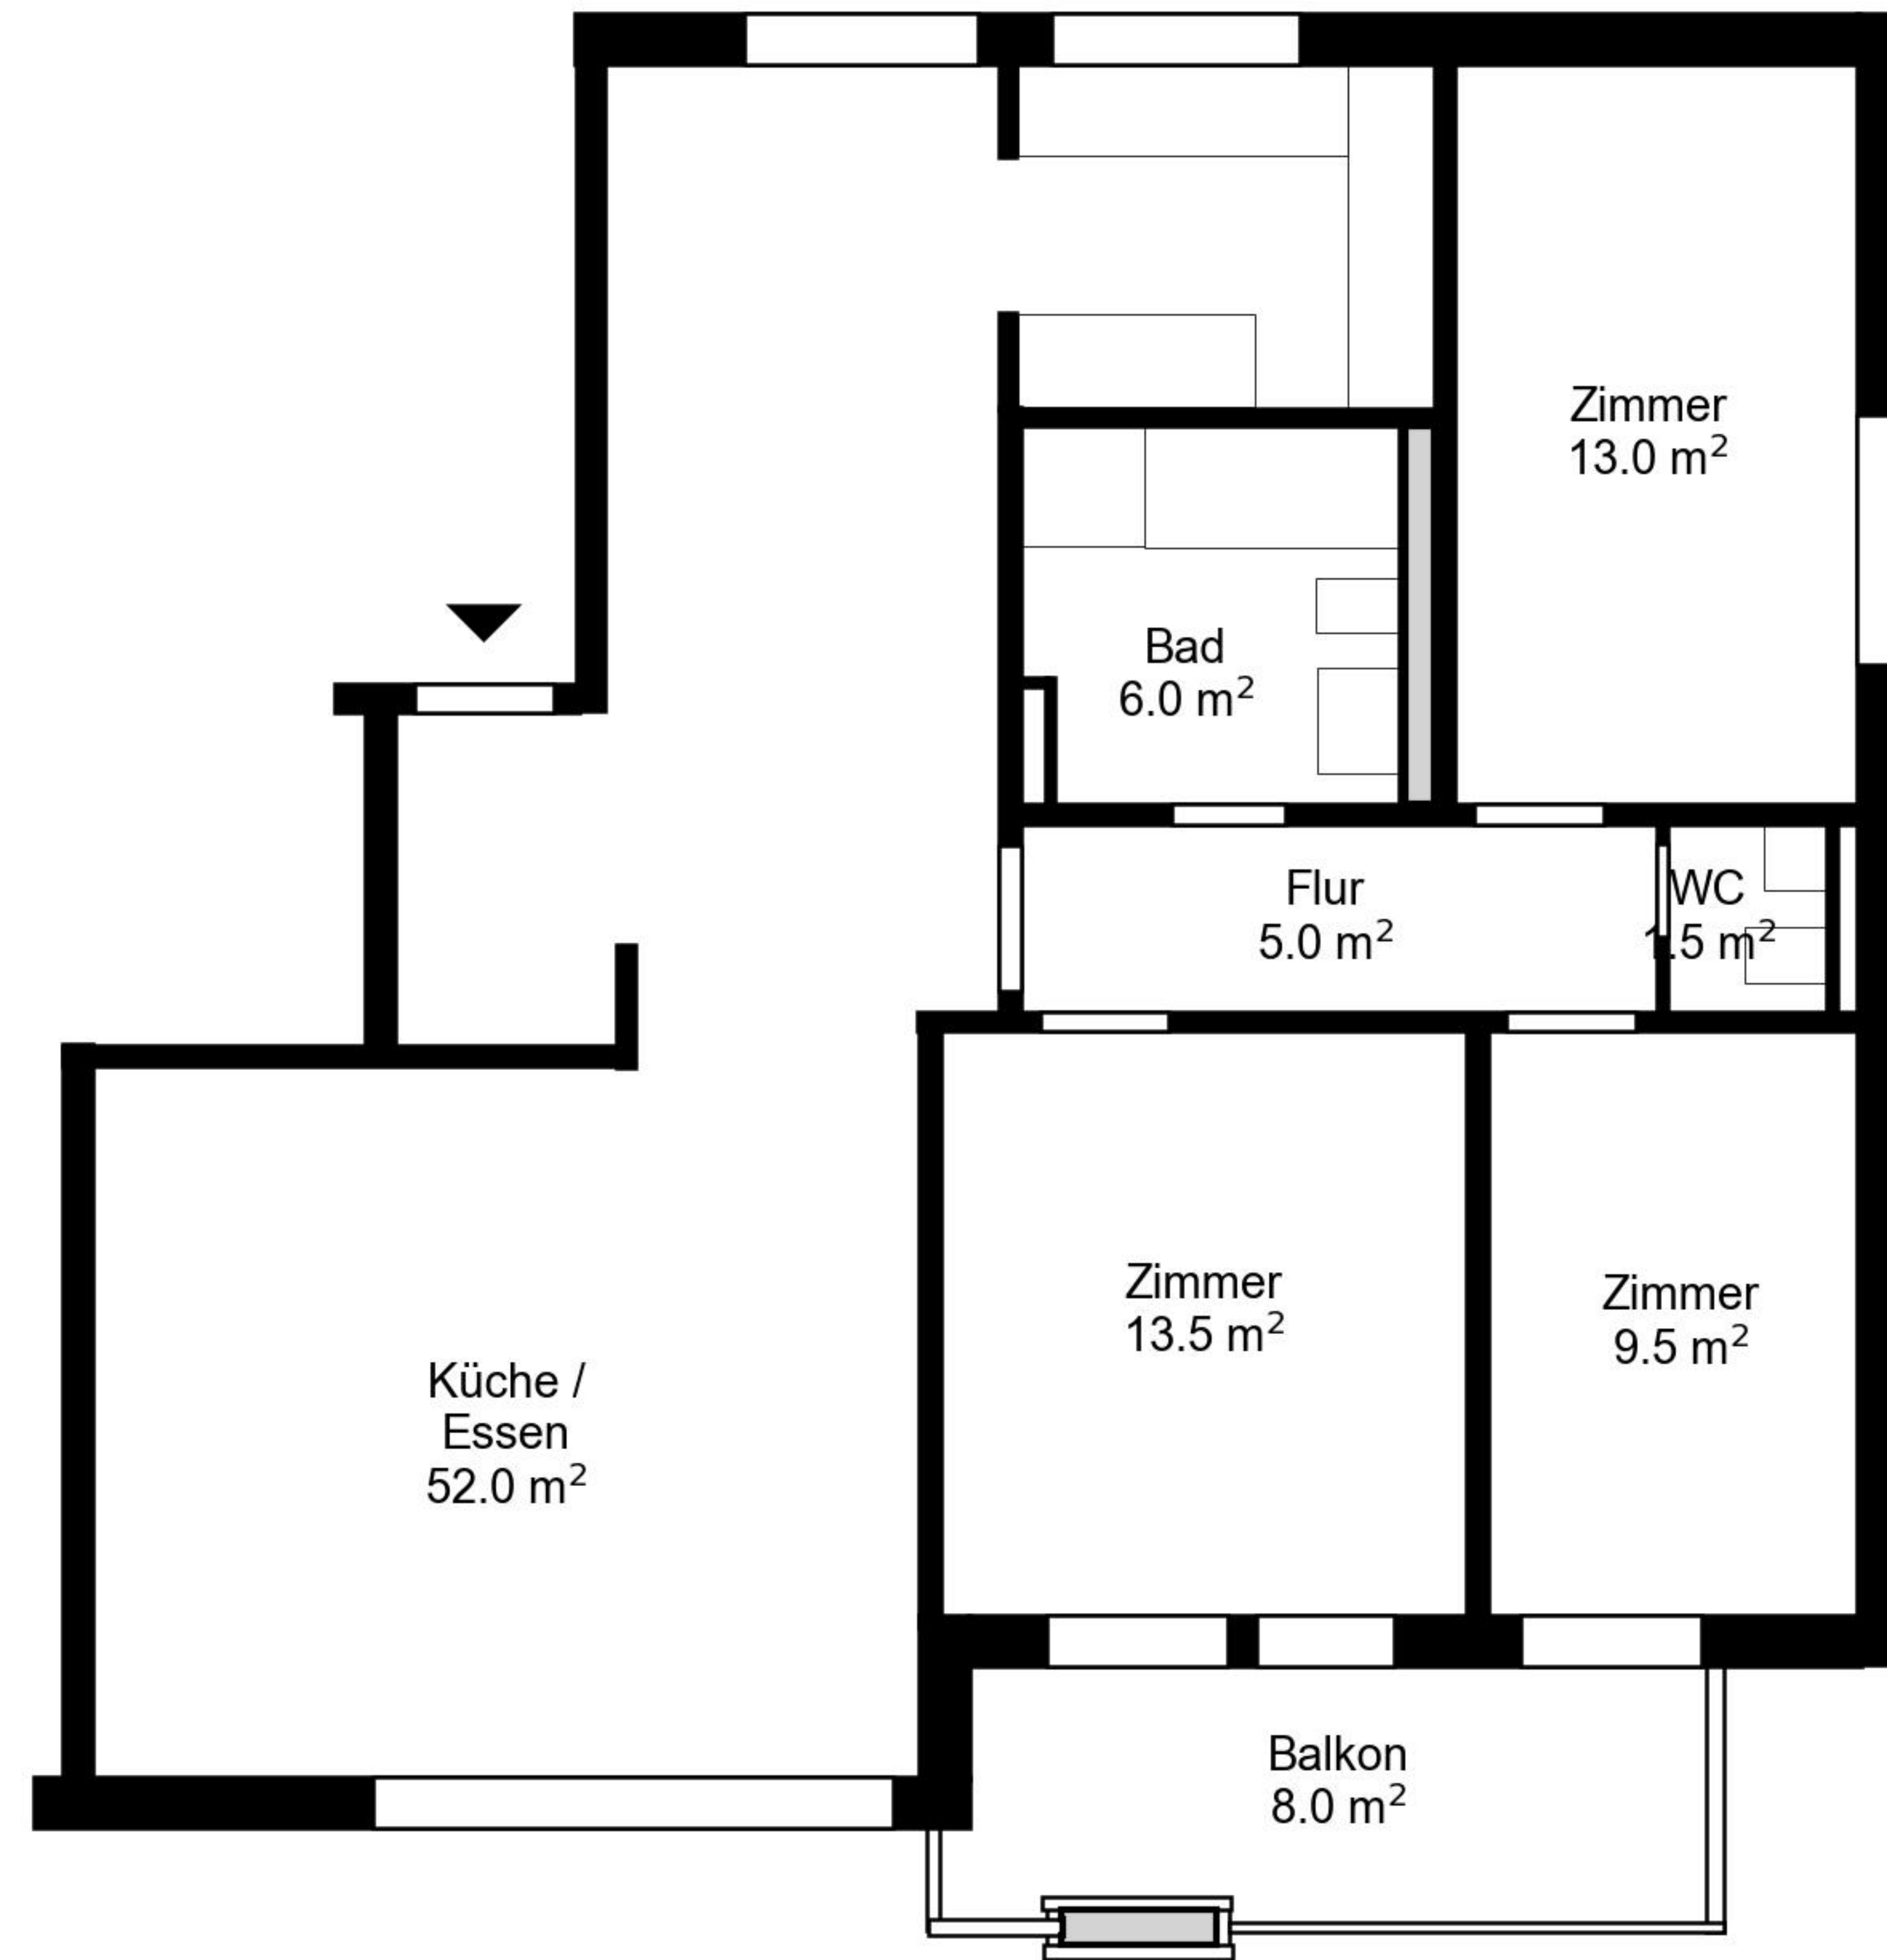

Grundriss

Adresse Langrietstrasse 16/18, Neuhausen am Rheinfall
Zimmer 4.5
Wohnfläche 101 m²
Geschoss 3. Obergeschoss

Angaben ohne Gewähr. Änderungen bleiben vorbehalten.