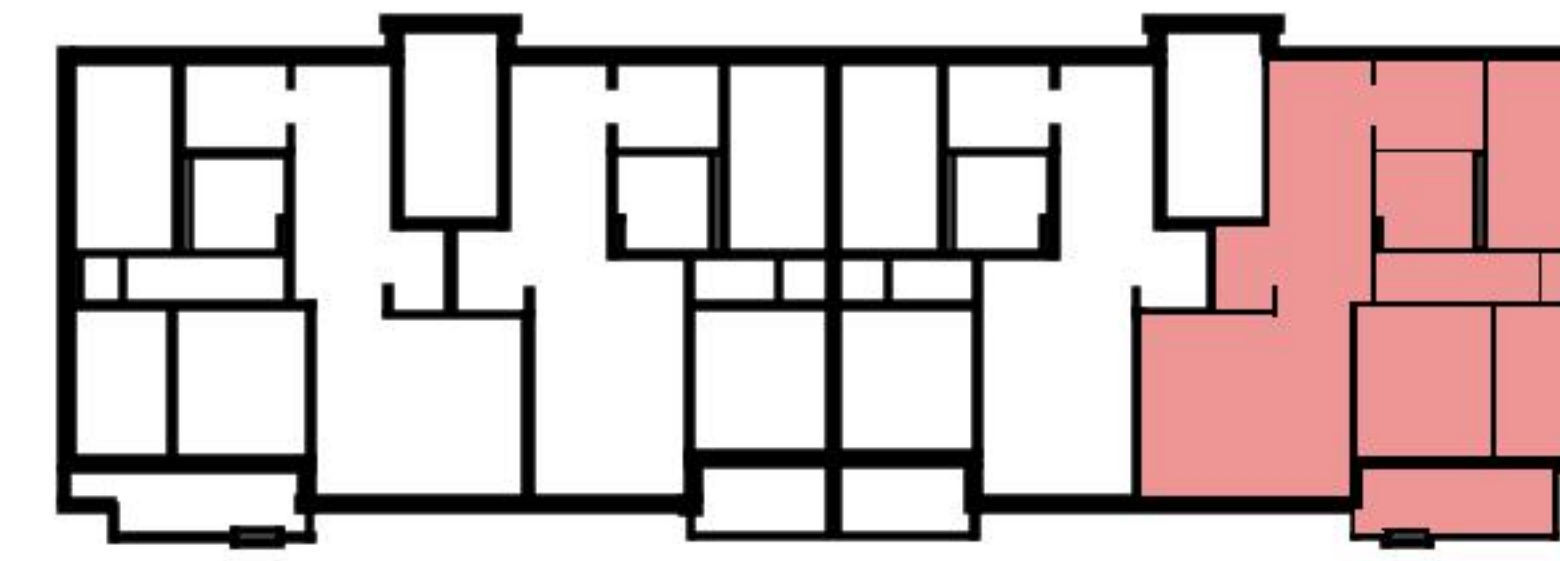

Grundriss

Adresse Langrietstrasse 16/18, Neuhausen am Rheinfall
Zimmer 4.5
Wohnfläche 101 m²
Geschoss 3. Obergeschoss

Angaben ohne Gewähr. Änderungen bleiben vorbehalten.