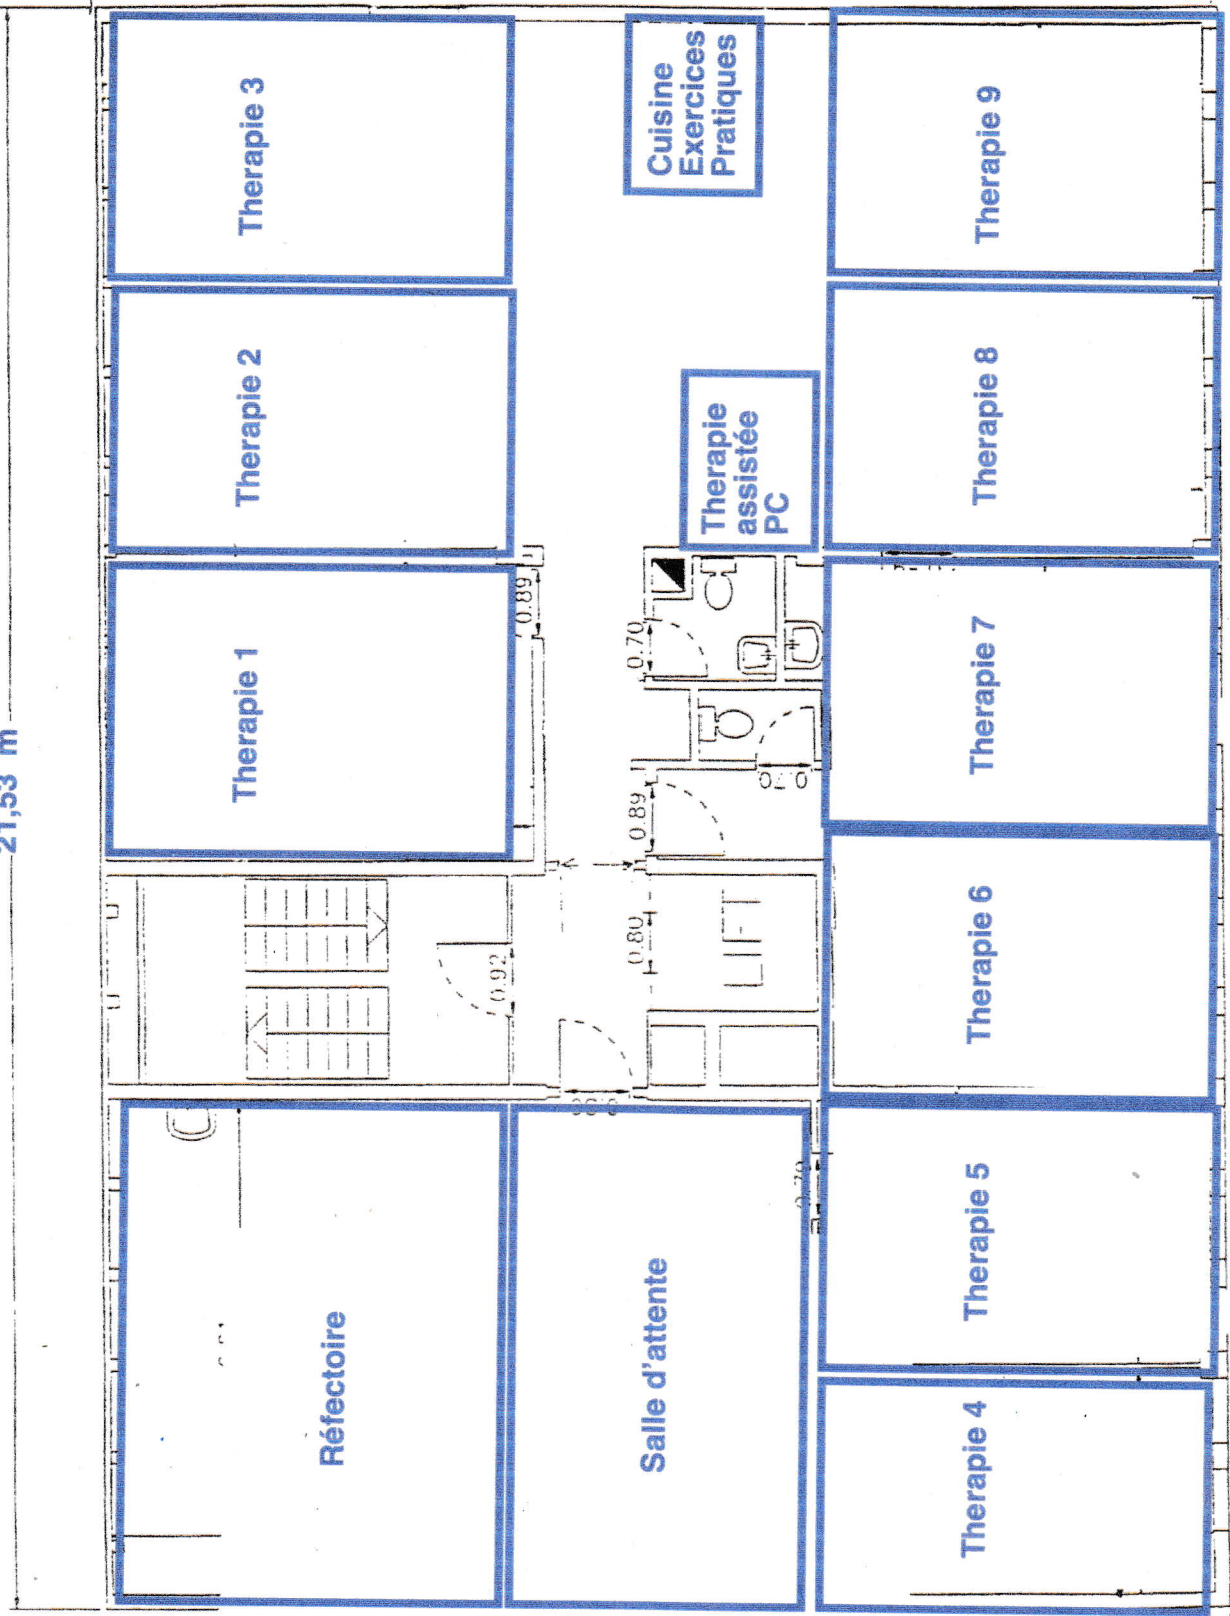

# 1er étage, Rue de Flore 30 - 1:100

21,53 m

15 m

## Réfectoire