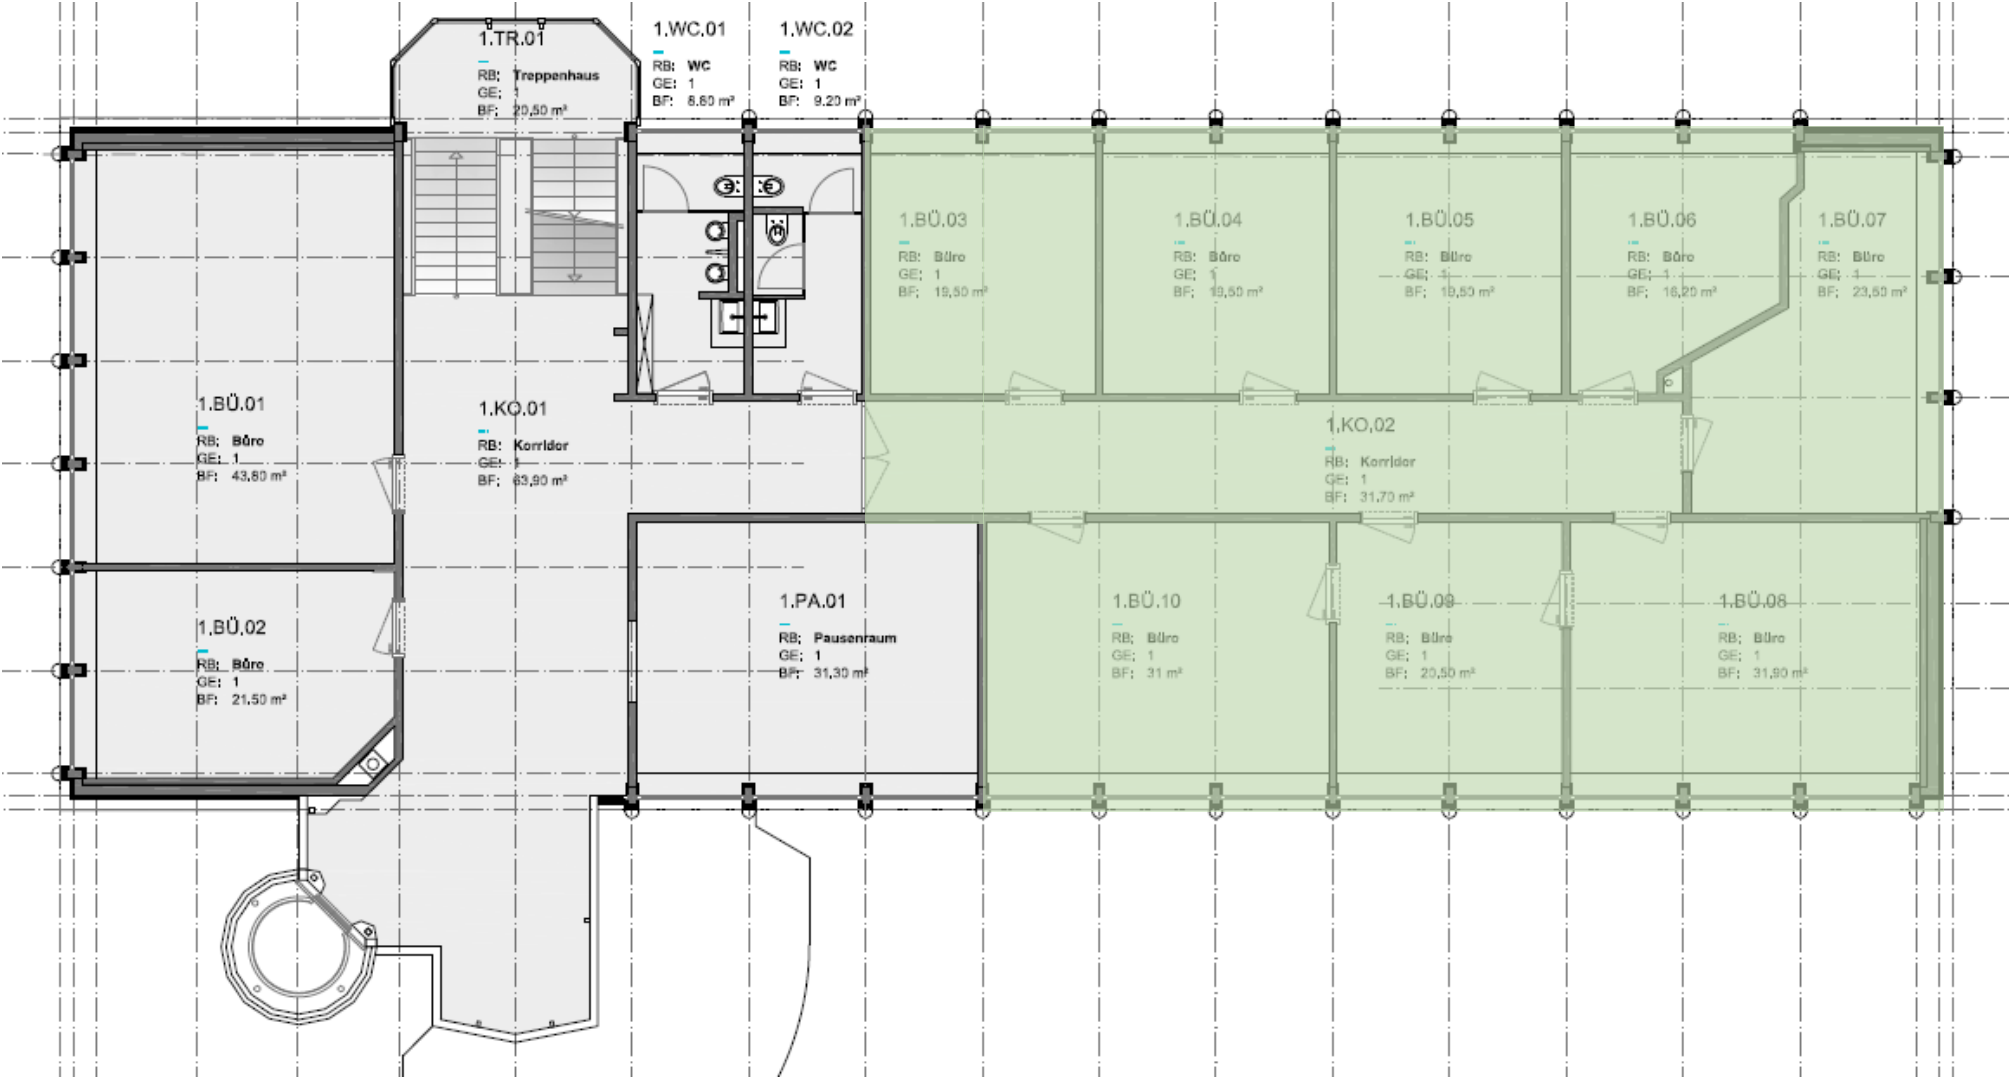

# Plan Fläche 1.OG

## Utzenstorf Emmepark

\* Mietfläche grün markierte Fläche (ausgenommen Korridor) = 181.60 m²