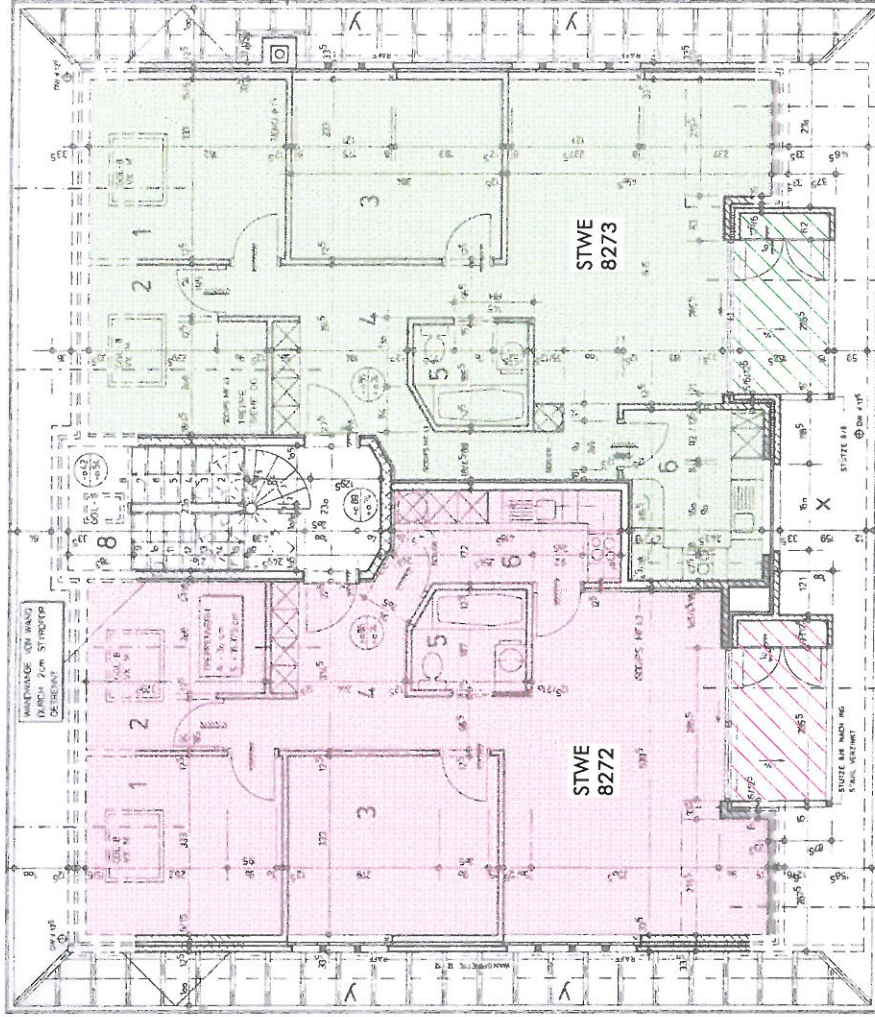

Wohnhaus 390, Rösslimatte 4, 6213 Knutwil

2. Obergeschoss

Legende

-  STWE 8272 = Rosa
-  STWE 8273 = Hellgrün

Swsee, 9.12.2013

13. April

HESS+PARTNER AG
PLANER+ARCHITEKTEN
Postfach 204 Centralstrasse 9 CH-6210 Sursee
Tel. 041 921 95 00 Fax 041 921 55 54
26.11.2013 / rk