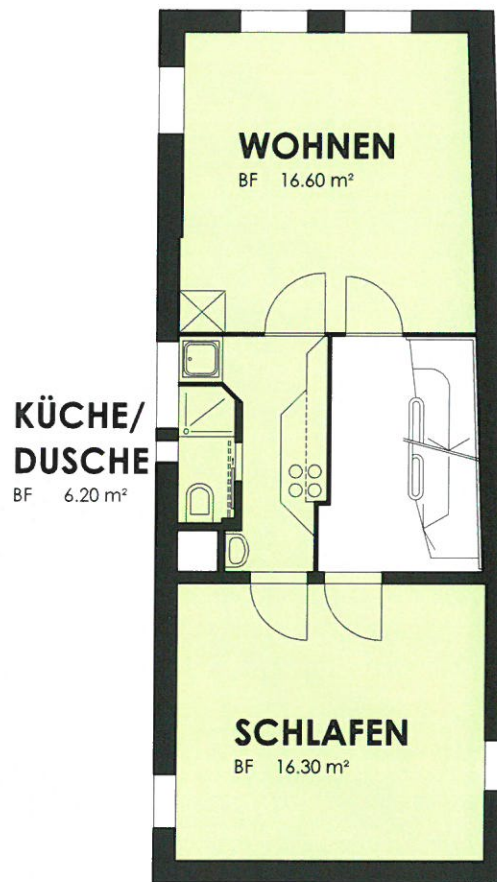

GRUNDRISS 4. OBERGESCHOSS

MEHRFAMILIENHAUS SCHMIDGASSE 5, 9000 ST.GALLEN

MST. 1:100

2 ZIMMERWOHNUNG

BGF 39.30 m²