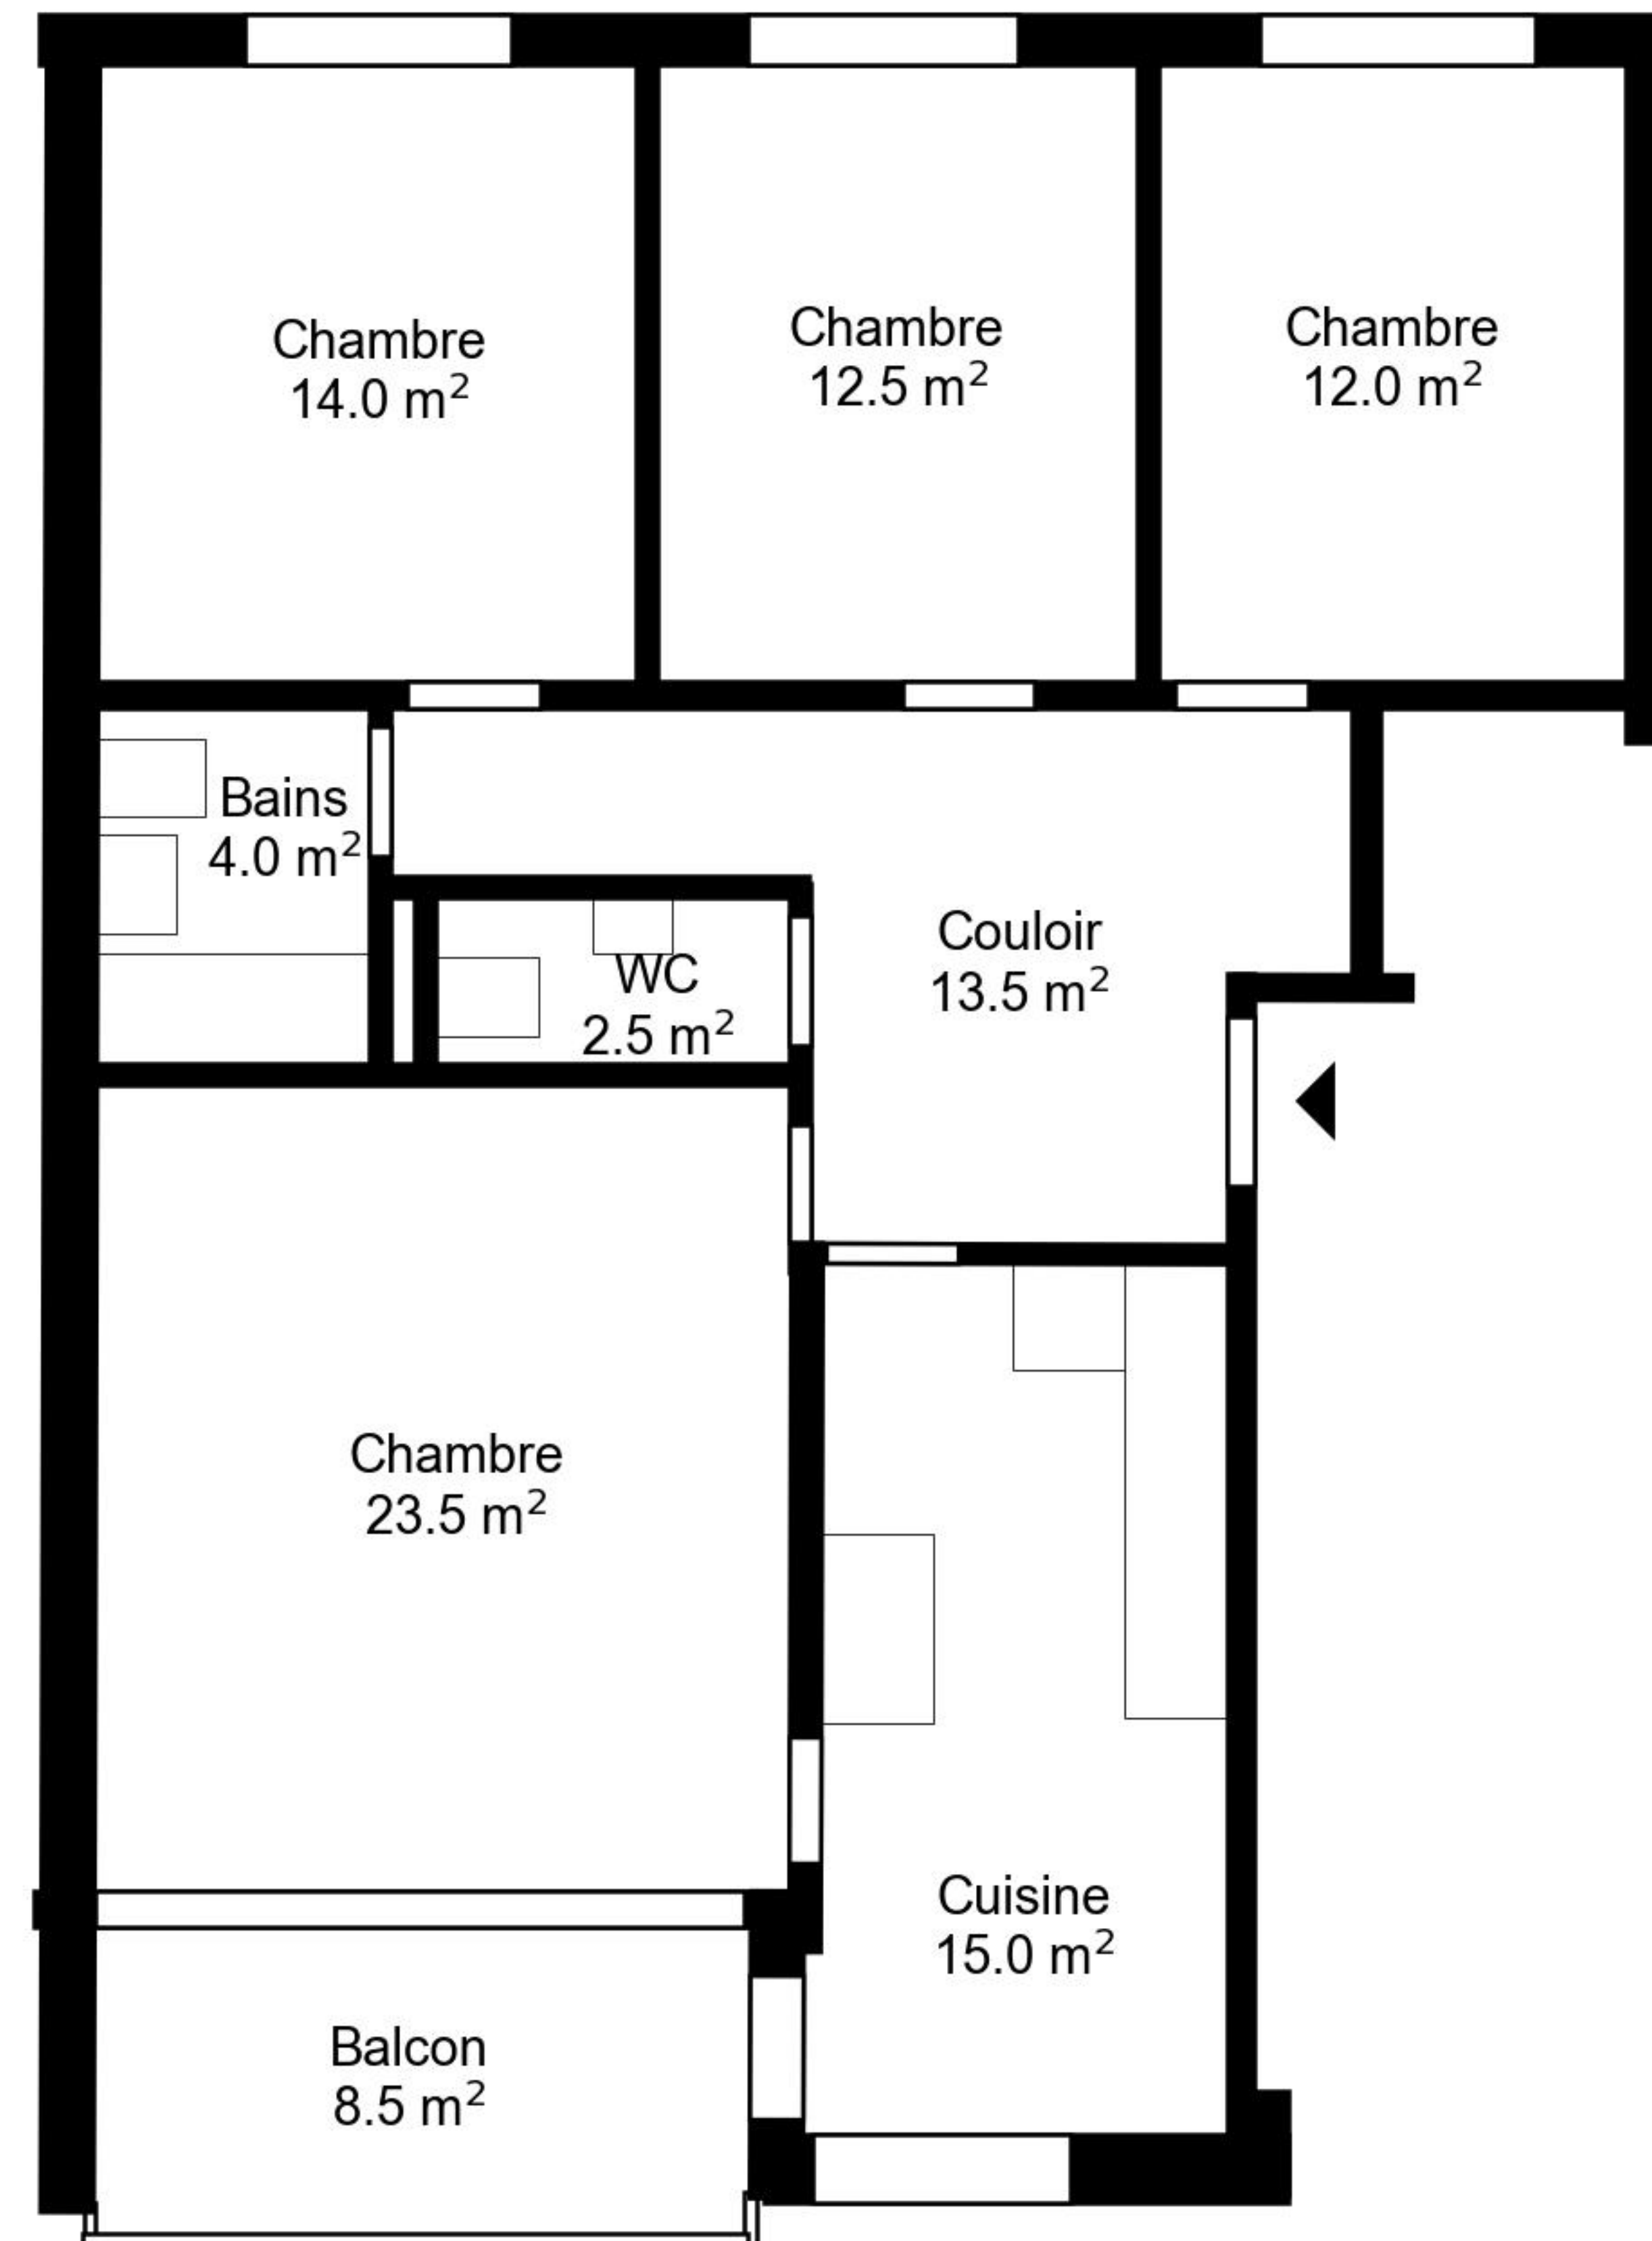

Plan

Adresse Chemin Xavier-de-Poret 19-21, Bulle
Chambre 4

Espace à vivre 97 m²
Etage Rez-de-chaussée

Informations sans garantie. Nous nous réservons le droit d'apporter des modifications.