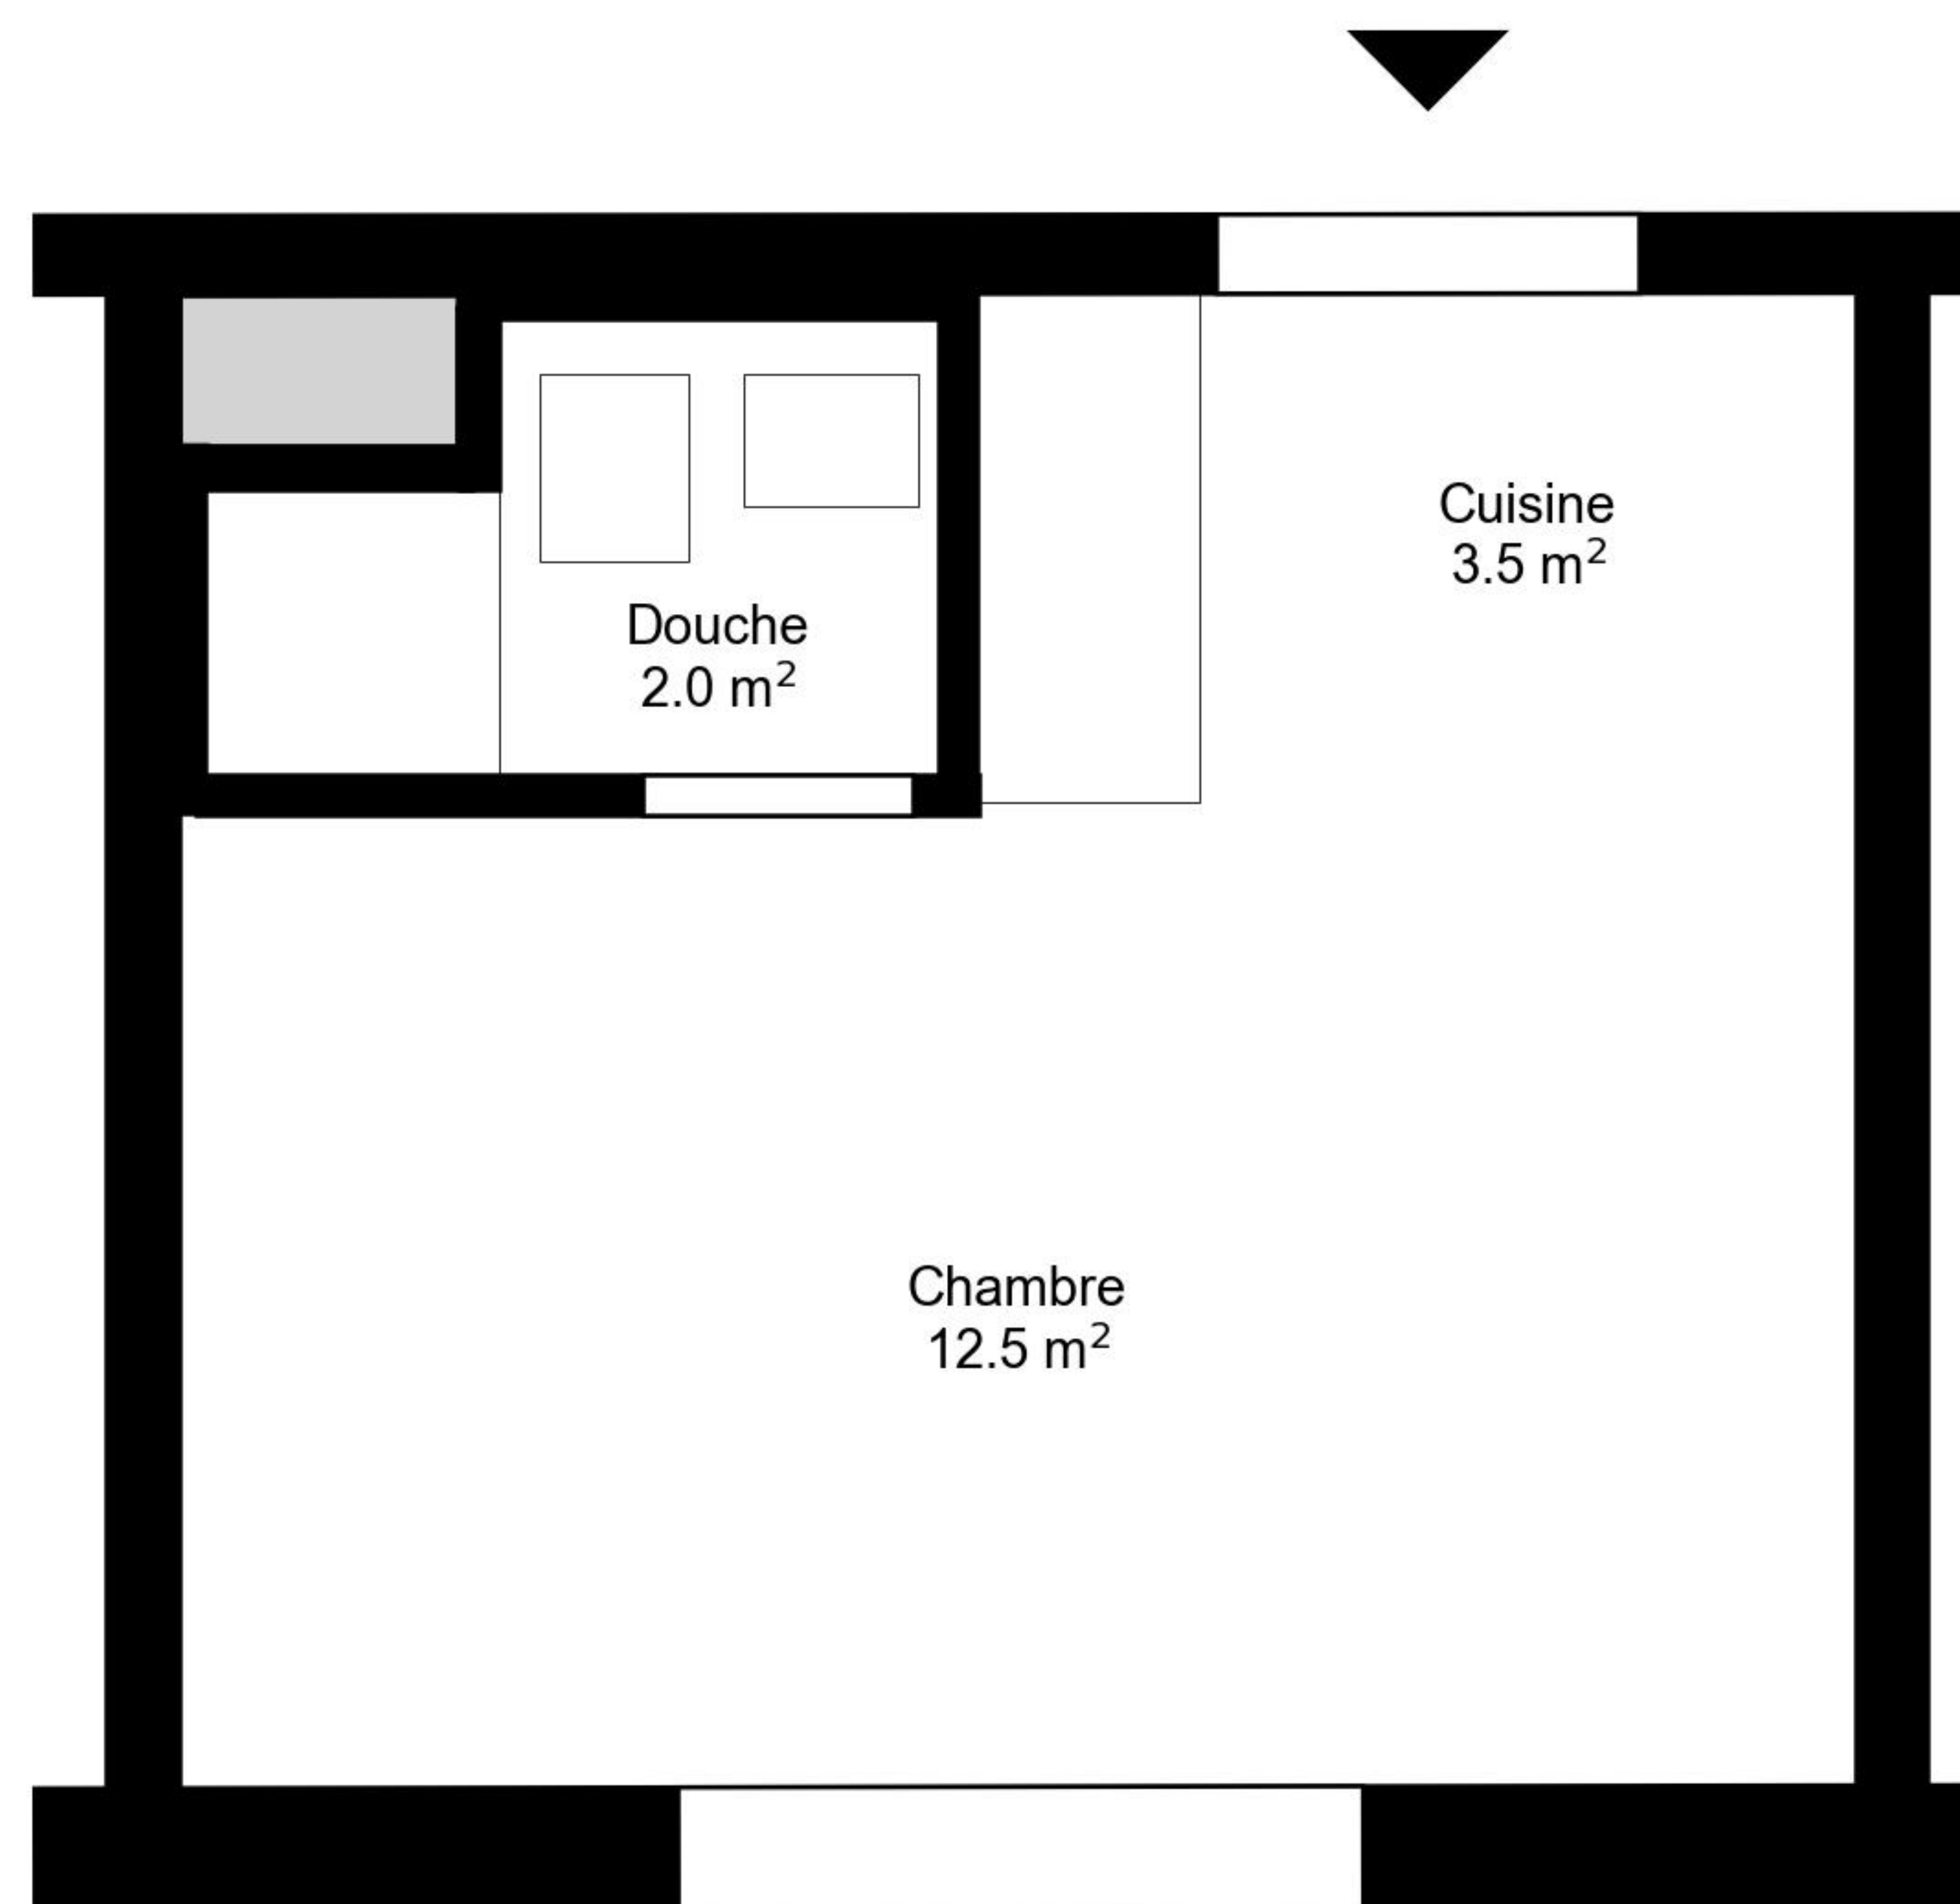

Plan

Adresse Avenue du Temple 1-3 01, Renens VD
Chambre 1.0
Espace à vivre 18 m²
Etage 4. Etage

Informations sans garantie. Nous nous réservons le droit d'apporter des modifications.