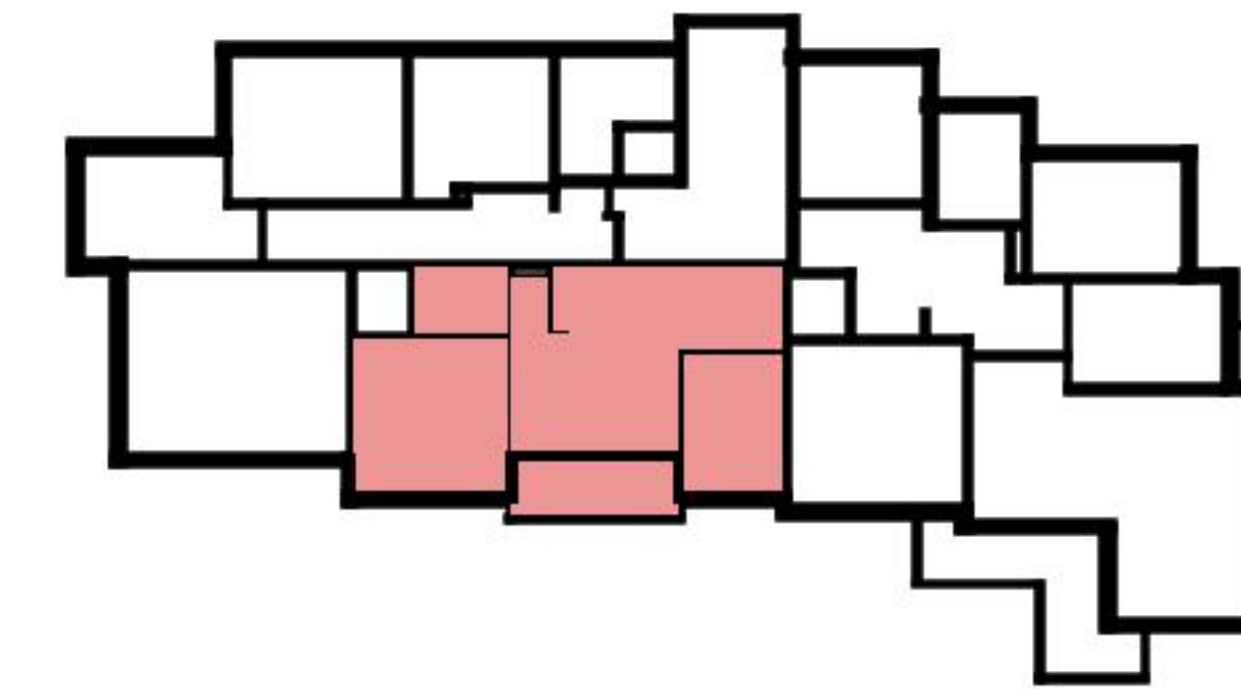

Planimetria

Indirizzo Viale Sartori 19, Giubiasco
Camere 2

Superficie abitativa 56 m²
Piano 2. Piano

Tutte le informazioni sono fornite senza garanzia e sono soggette a modifiche.

livot