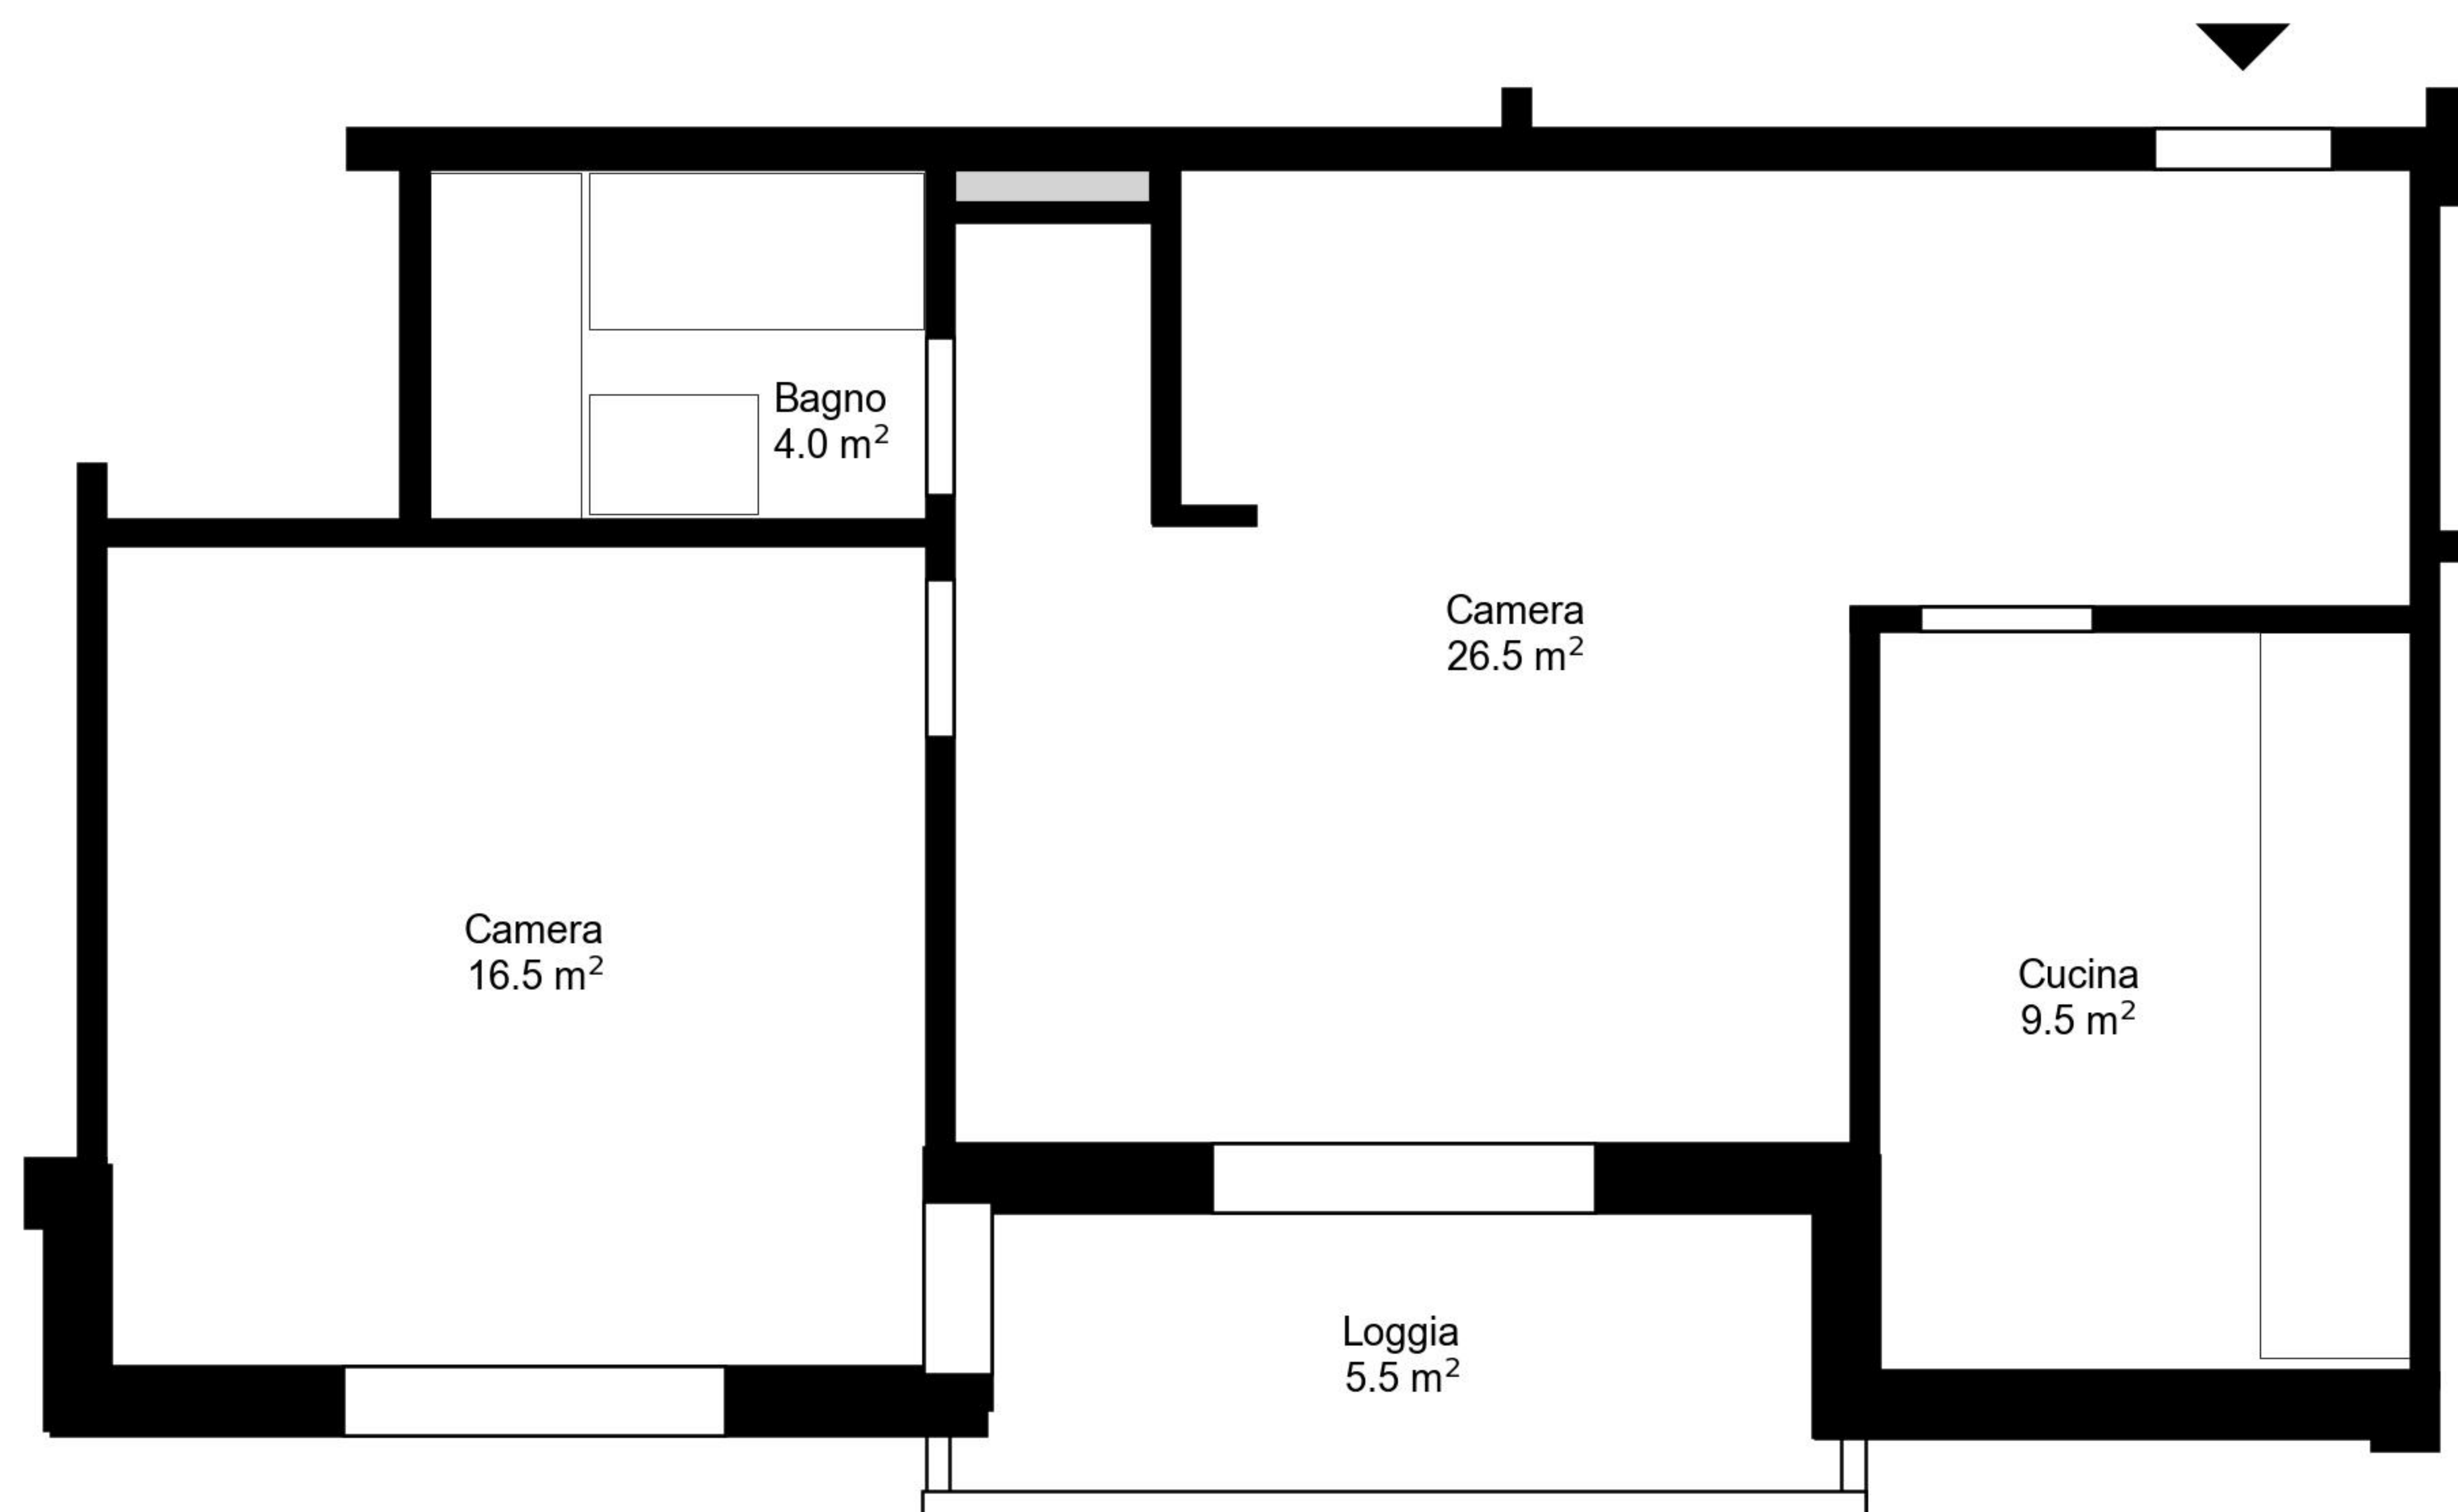

Planimetria

Indirizzo Viale Sartori 19, Giubiasco
Camere 2

Superficie abitativa 56 m²
Piano 2. Piano

Tutte le informazioni sono fornite senza garanzia e sono soggette a modifiche.

livot