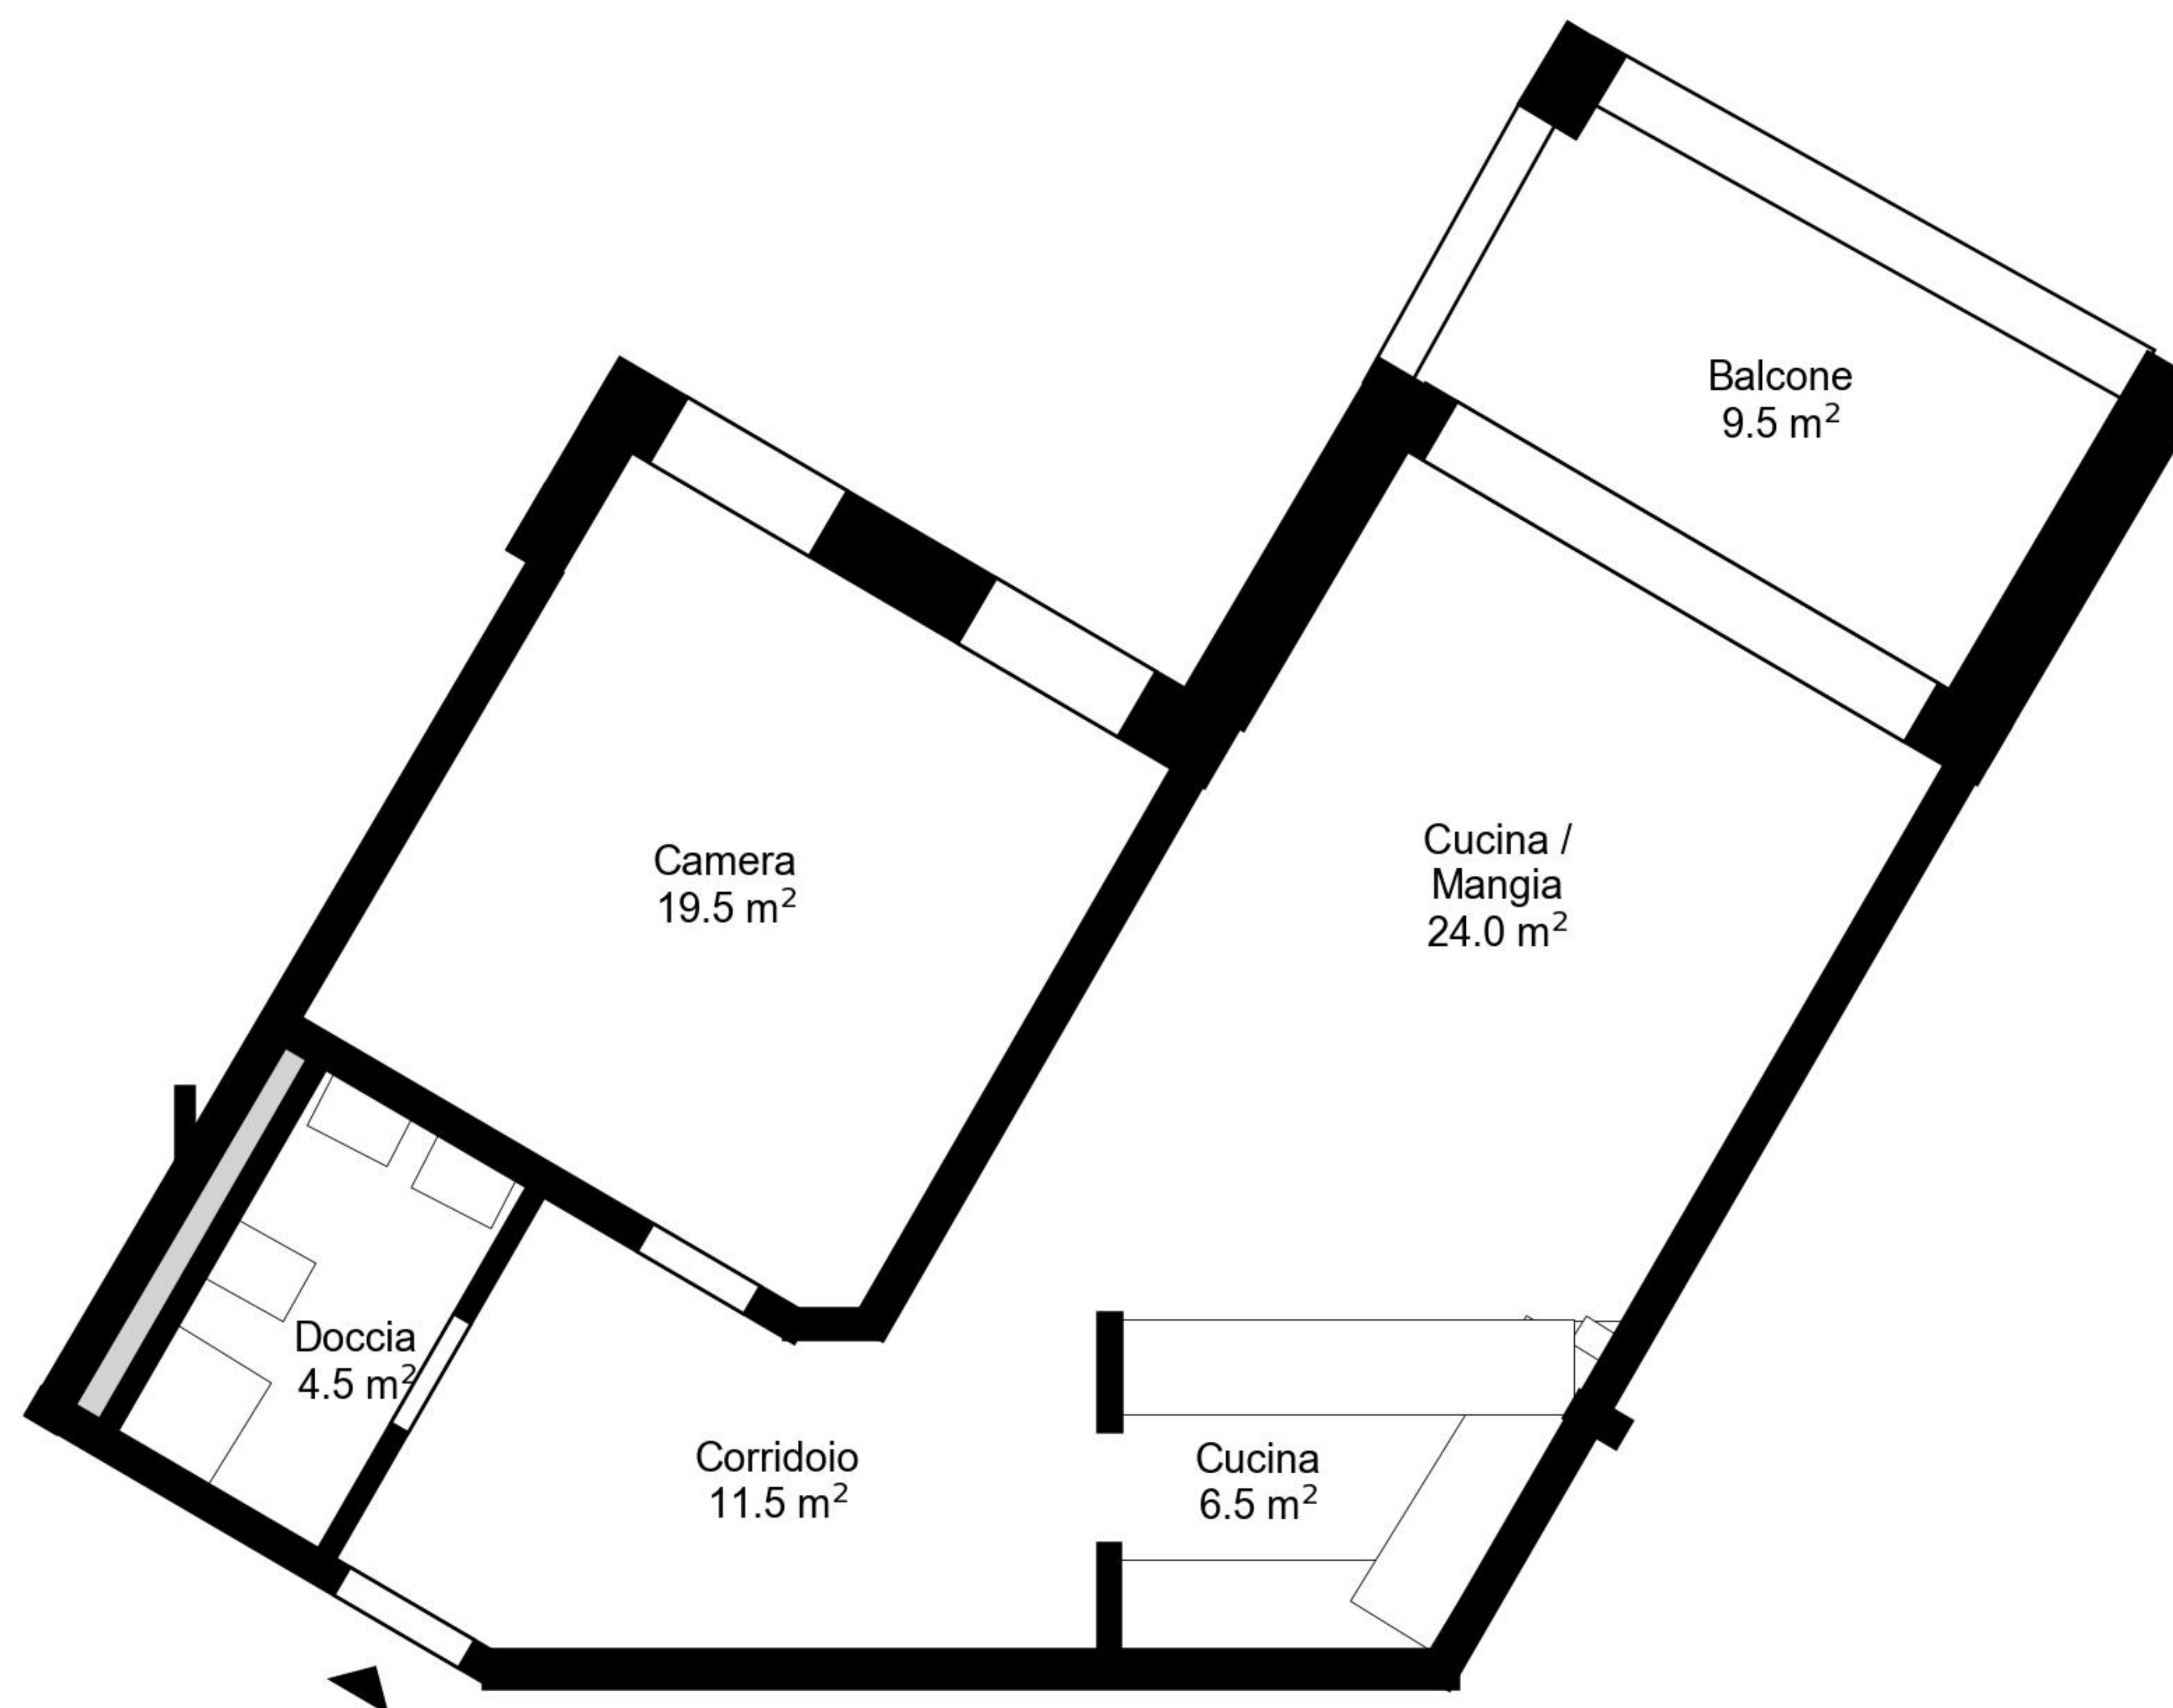

# Planimetria

Indirizzo Via Massagno 32 01, Lugano  
Camere 2.5

Superficie abitativa 66 m<sup>2</sup>  
Piano 1. Piano

Tutte le informazioni sono fornite senza garanzia e sono soggette a modifiche.

**livot**