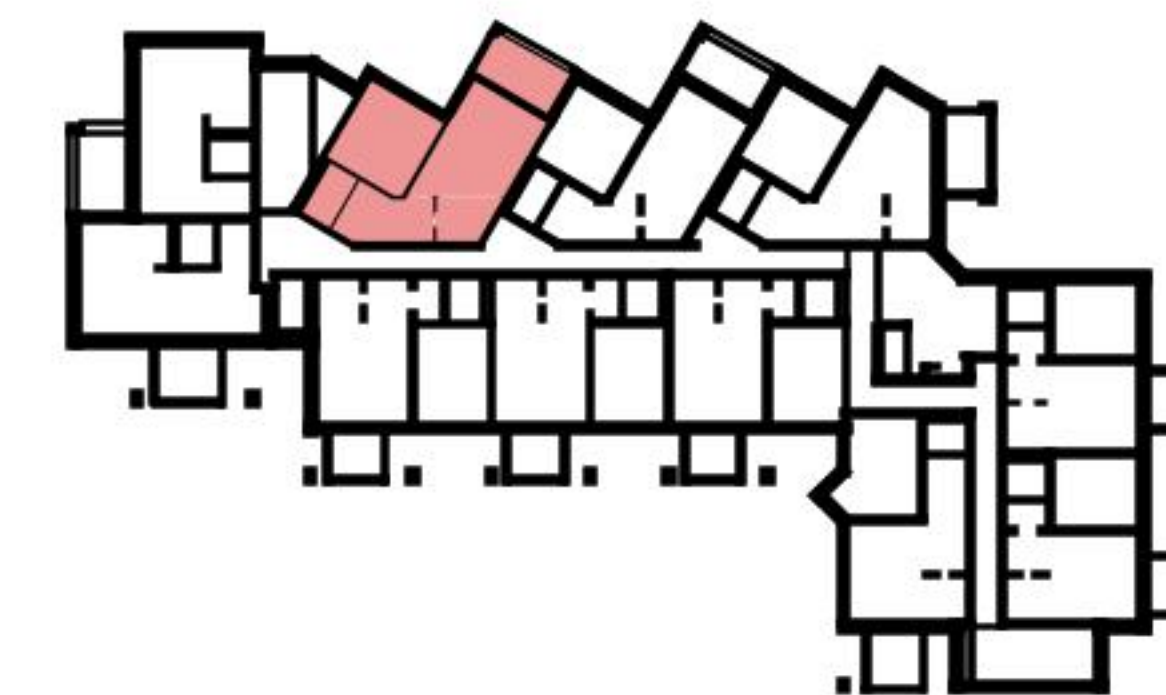

# Planimetria

Indirizzo Via Massagno 32 01, Lugano  
Camere 2.5

Superficie abitativa 66 m<sup>2</sup>  
Piano 1. Piano

Tutte le informazioni sono fornite senza garanzia e sono soggette a modifiche.

**livot**