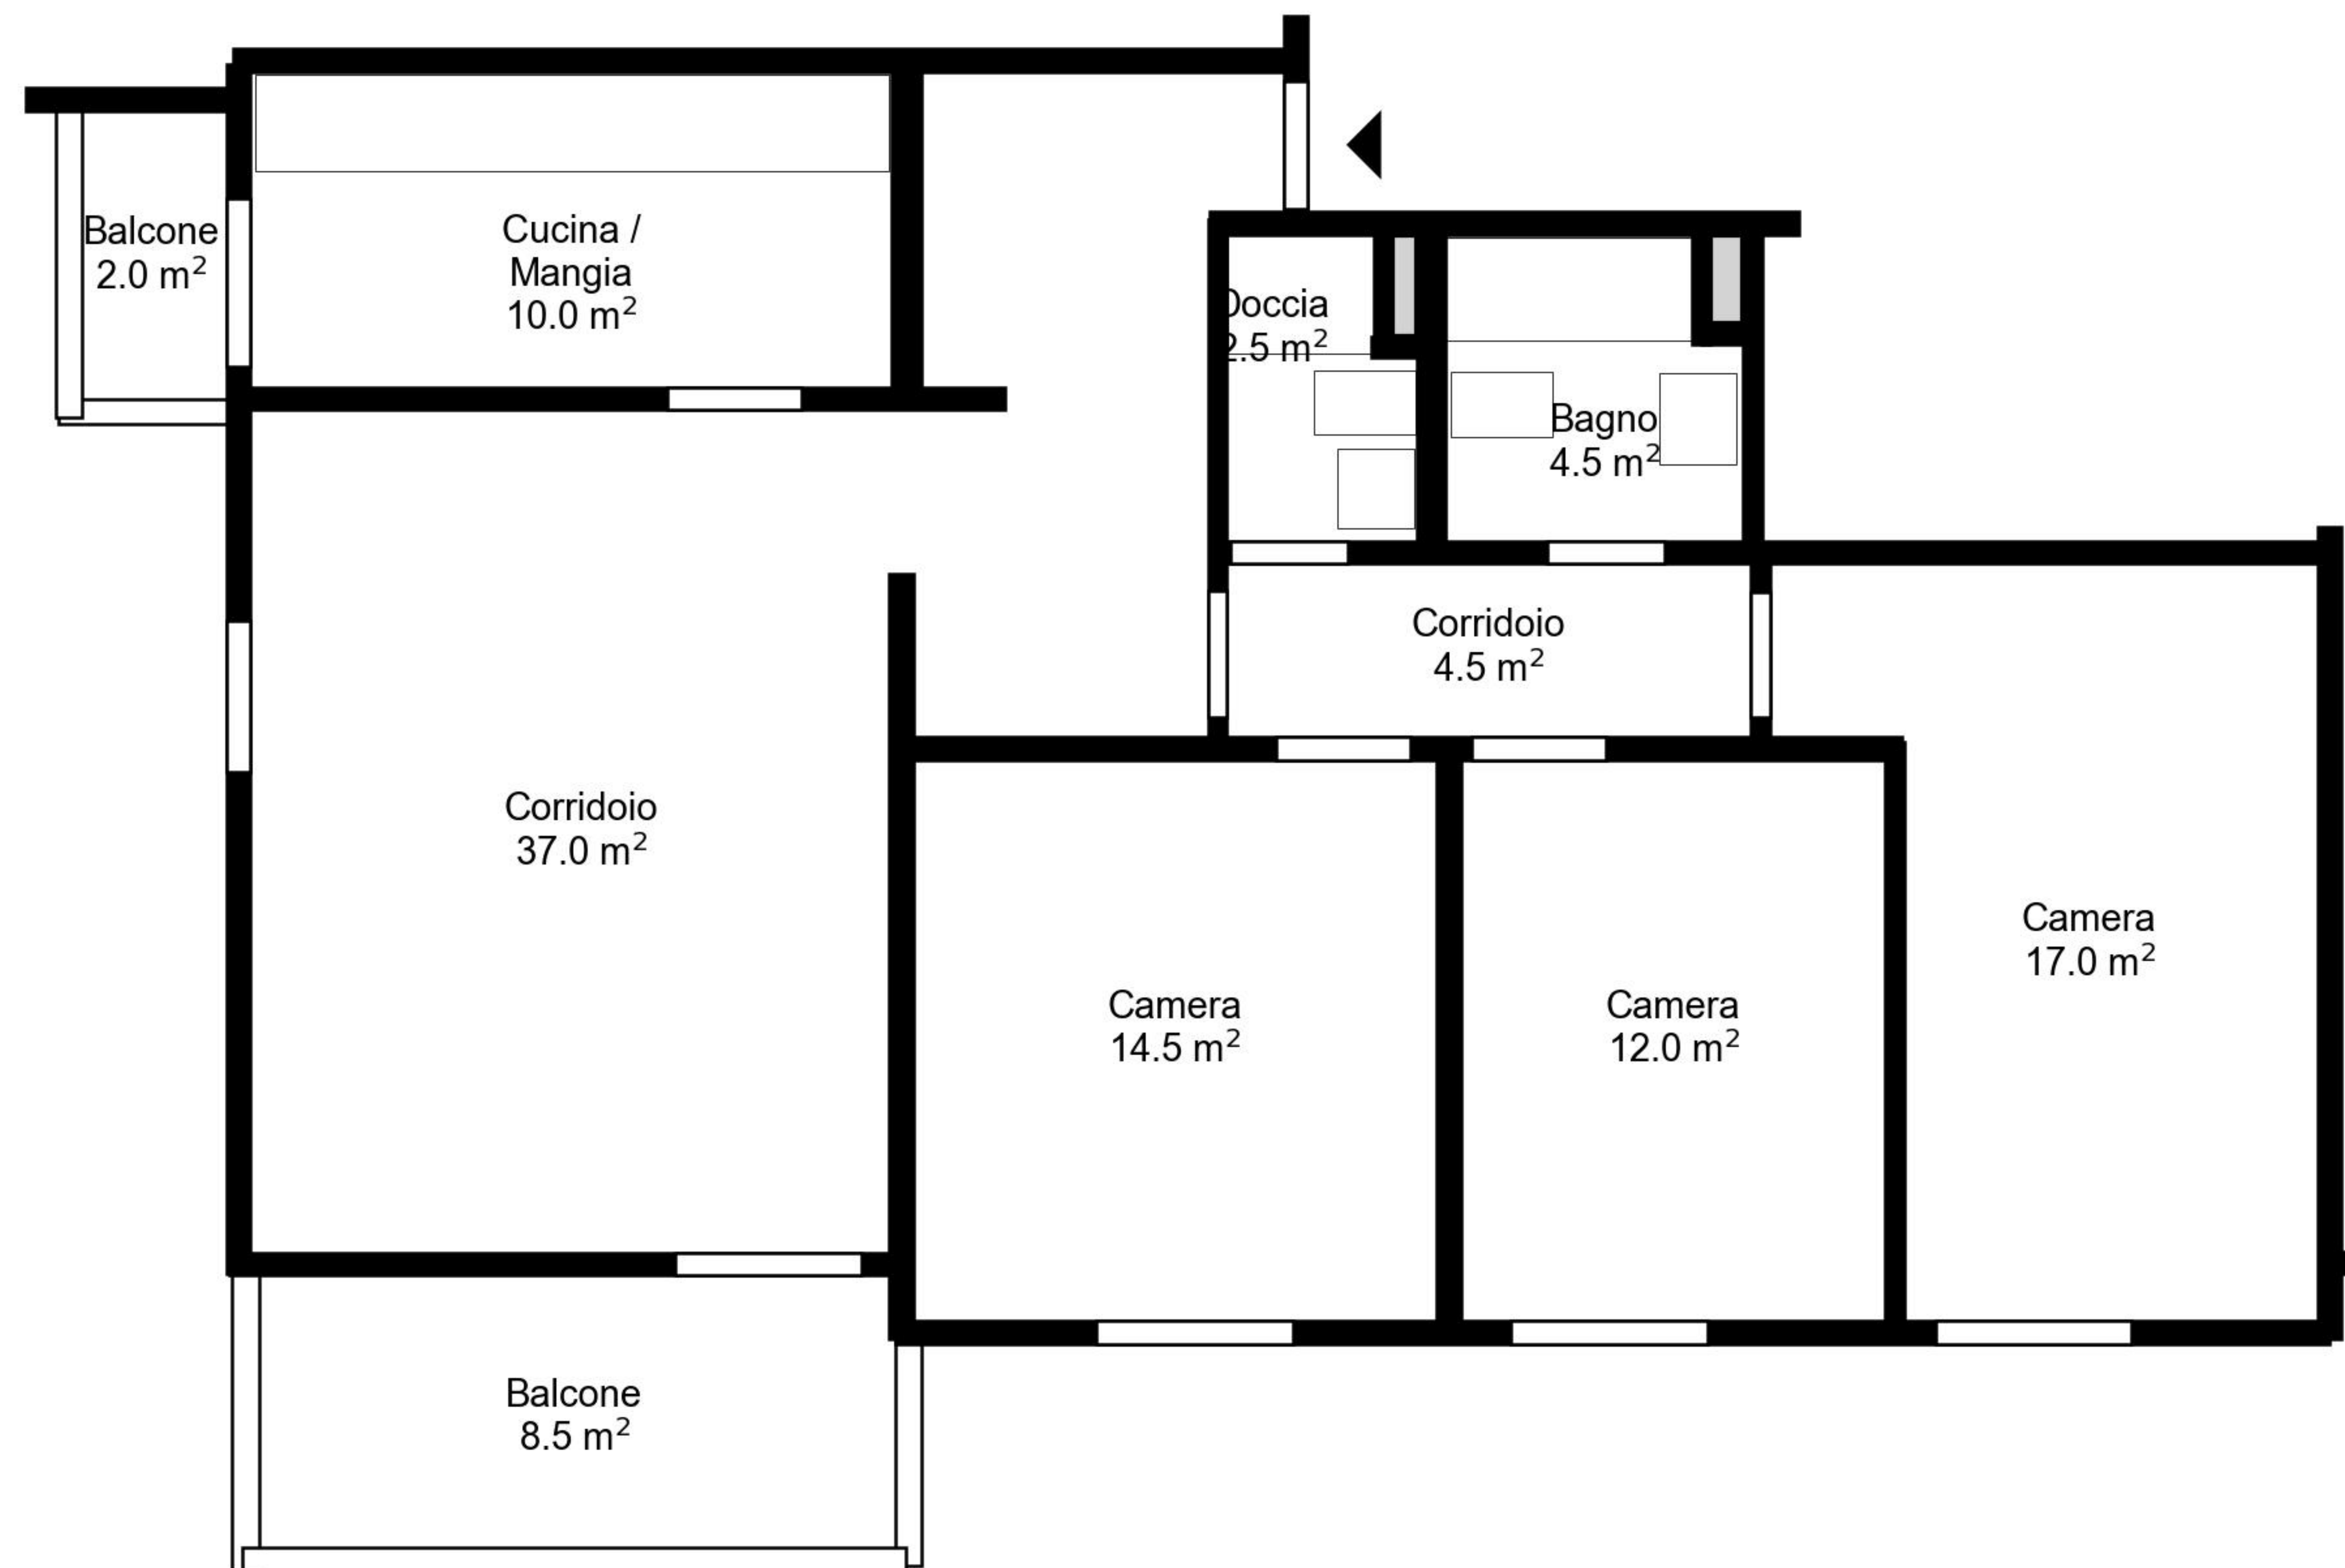

Planimetria

Indirizzo Via Convento 4b, Bellinzona
Camere 4.5

Superficie abitativa 102 m²
Piano 2. Piano

Tutte le informazioni sono fornite senza garanzia e sono soggette a modifiche.

livot