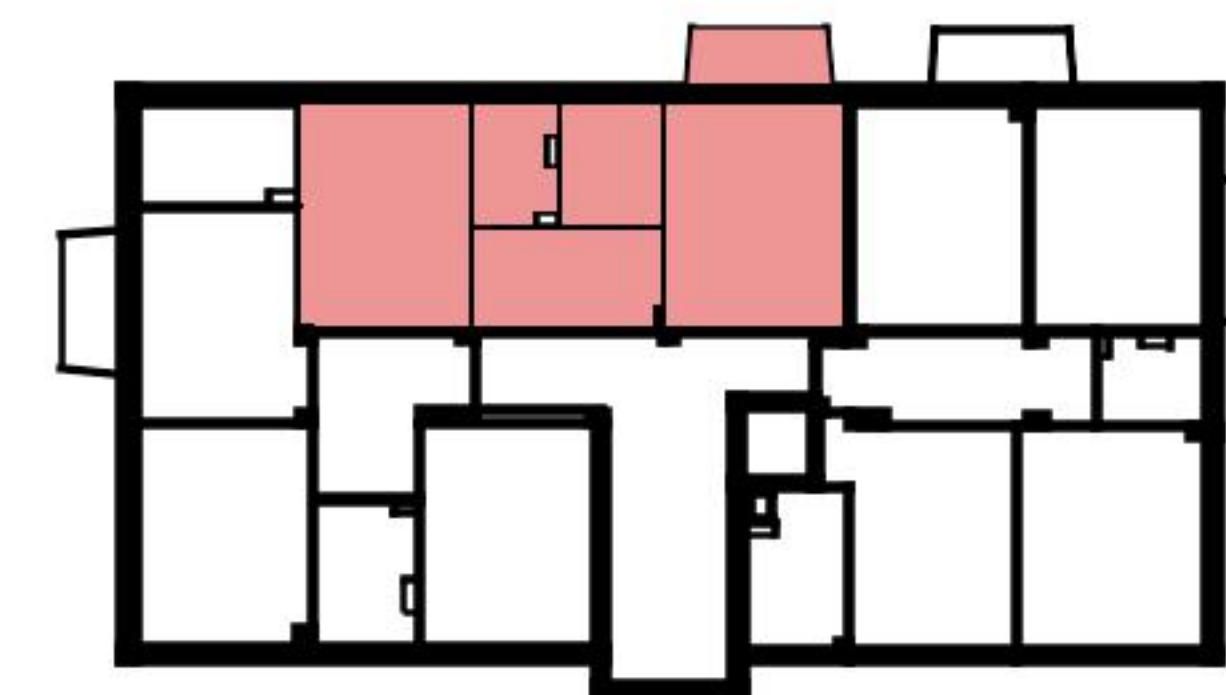

Planimetria

Indirizzo Via Ceresio 8a, Massagno
Camere 2

Superficie abitativa 51 m²
Piano 5. Piano

Tutte le informazioni sono fornite senza garanzia e sono soggette a modifiche.

livot