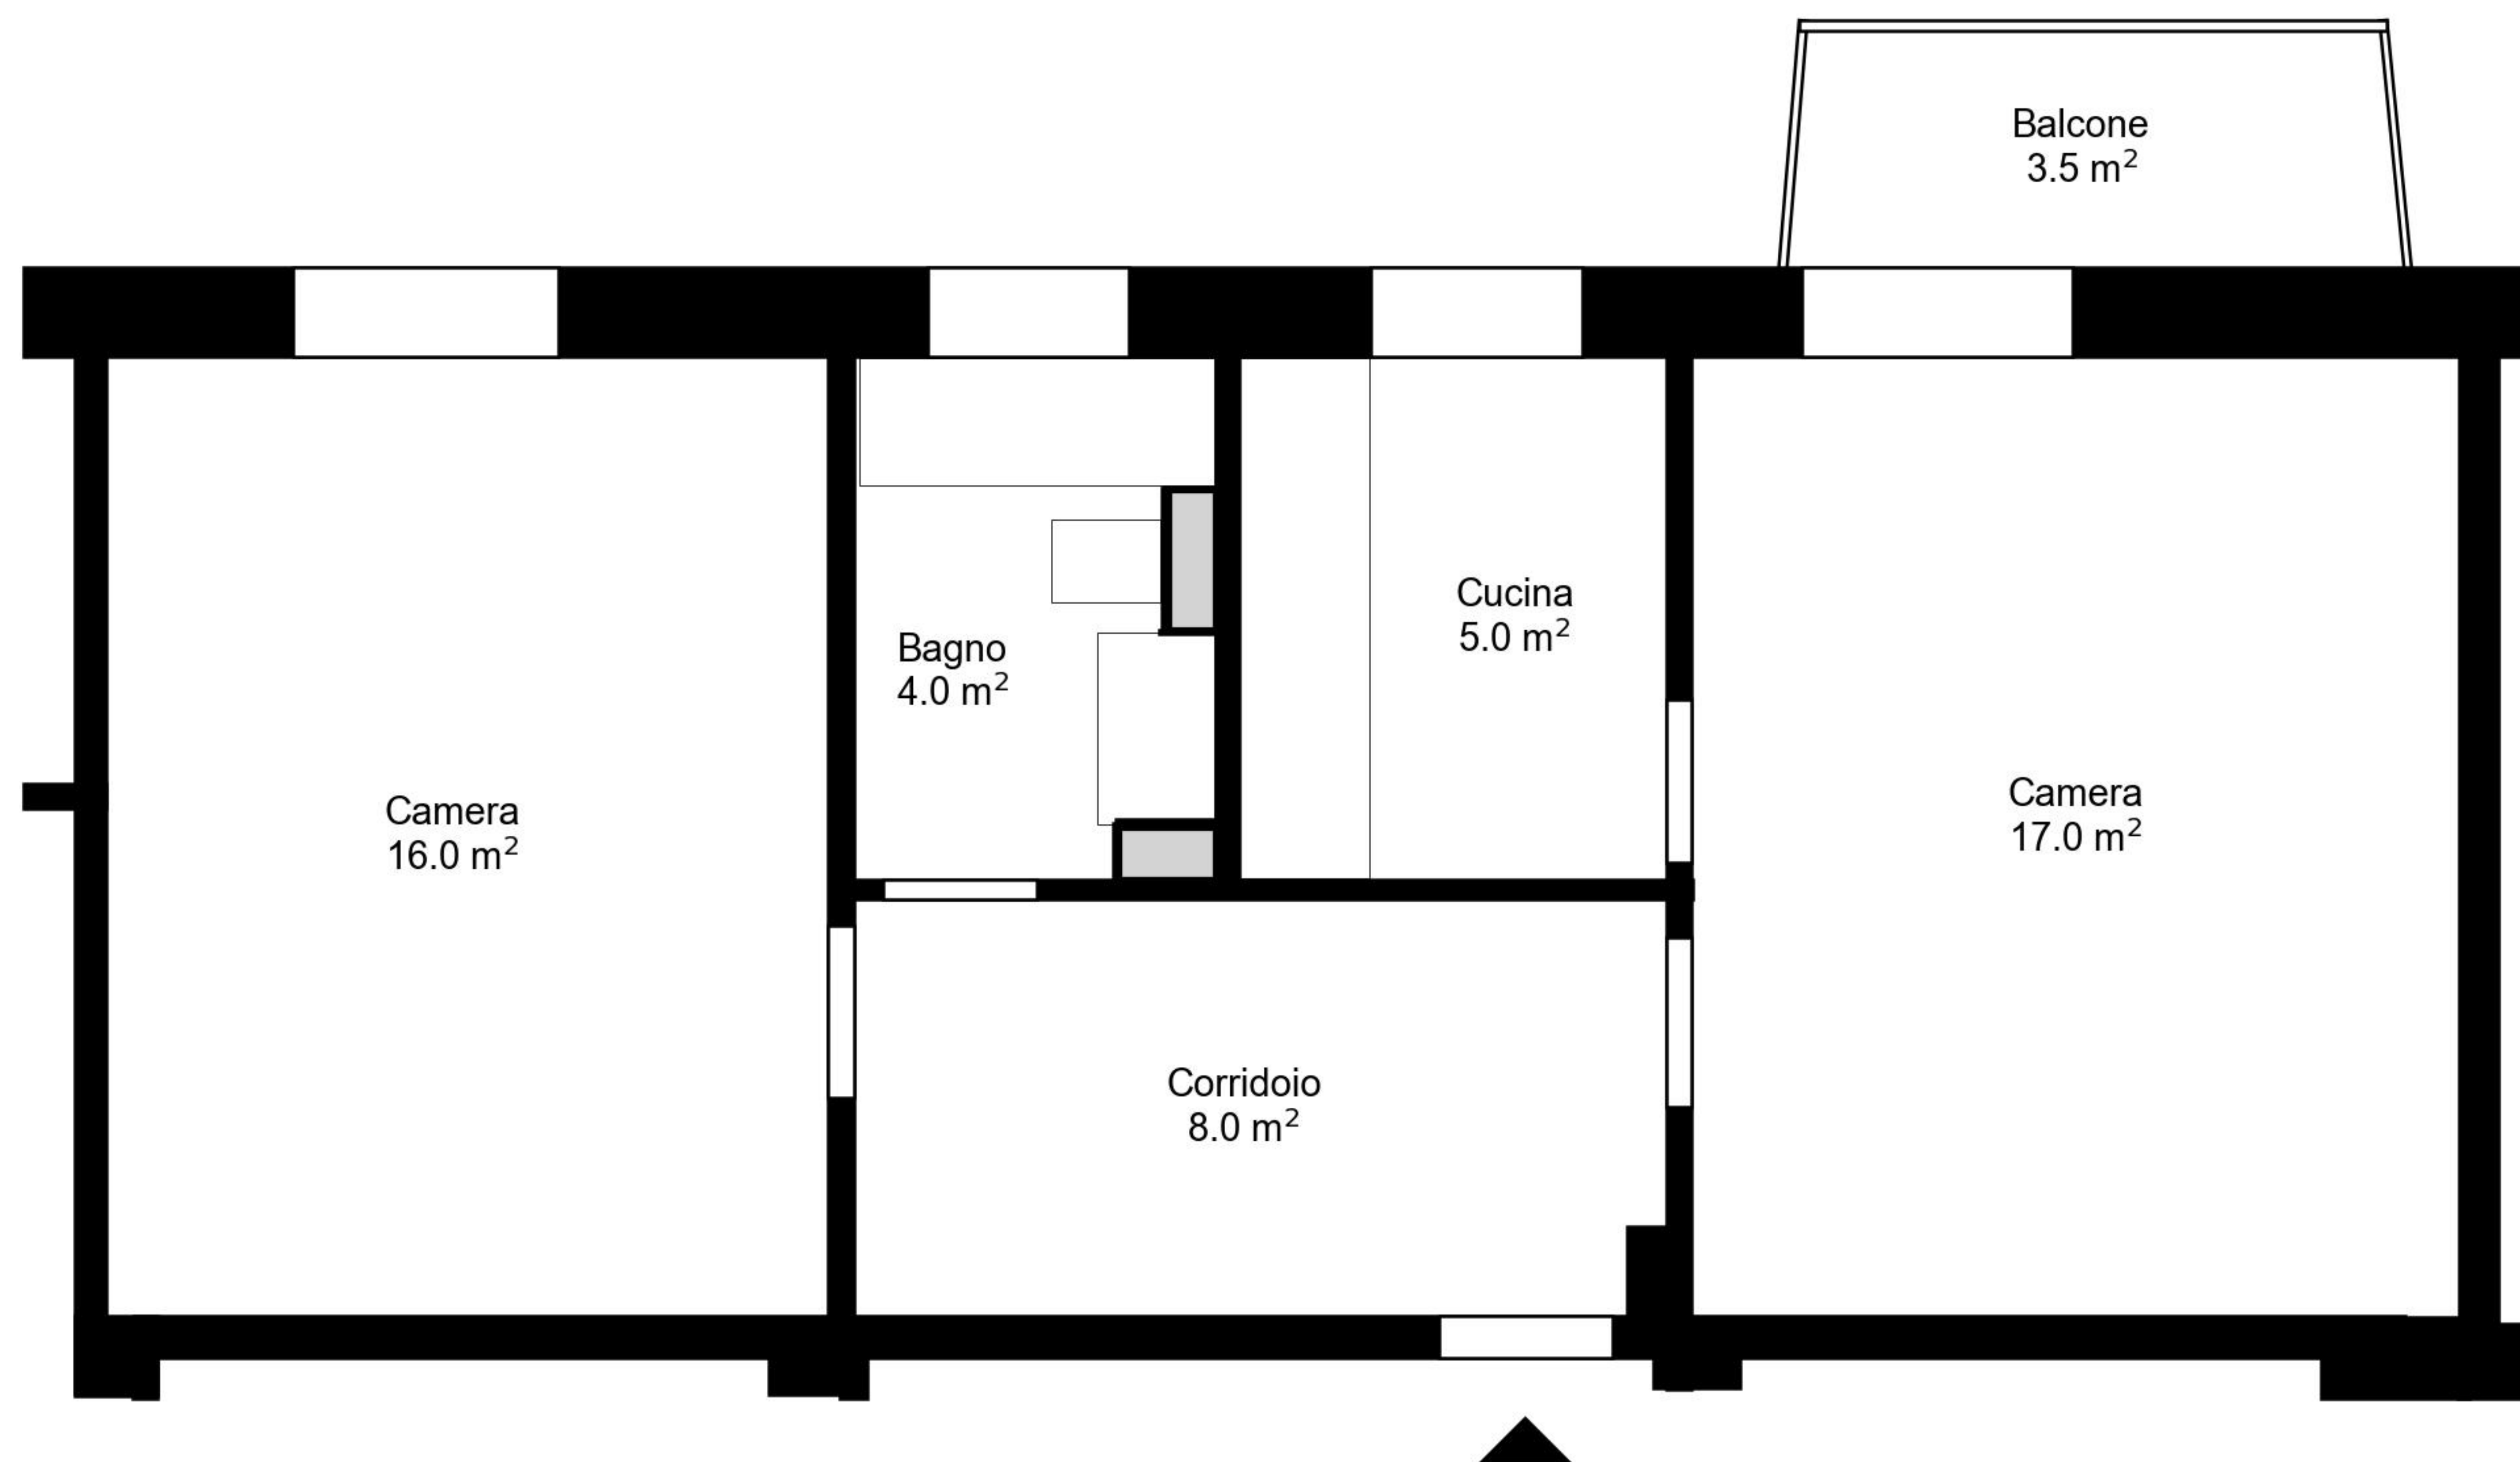

Planimetria

Indirizzo Via Ceresio 8a, Massagno
Camere 2

Superficie abitativa 51 m²
Piano 5. Piano

Tutte le informazioni sono fornite senza garanzia e sono soggette a modifiche.

livot