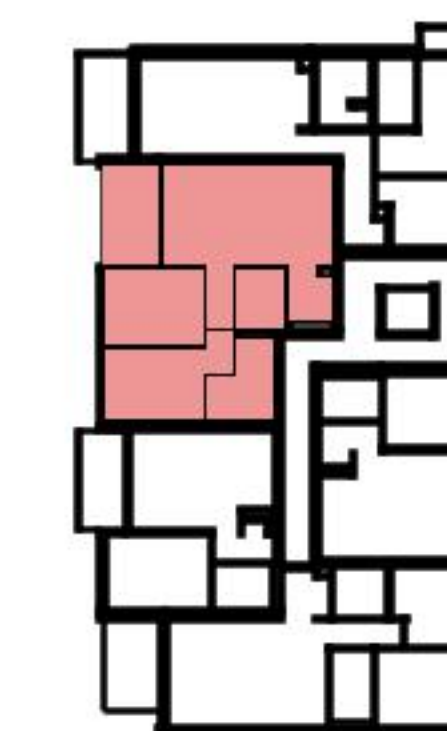

# Planimetria

Indirizzo Via Lugano 17A, Bellinzona  
Camere 3.5

Superficie abitativa 80 m<sup>2</sup>  
Piano 5. Piano

Tutte le informazioni sono fornite senza garanzia e sono soggette a modifiche.

**livot**