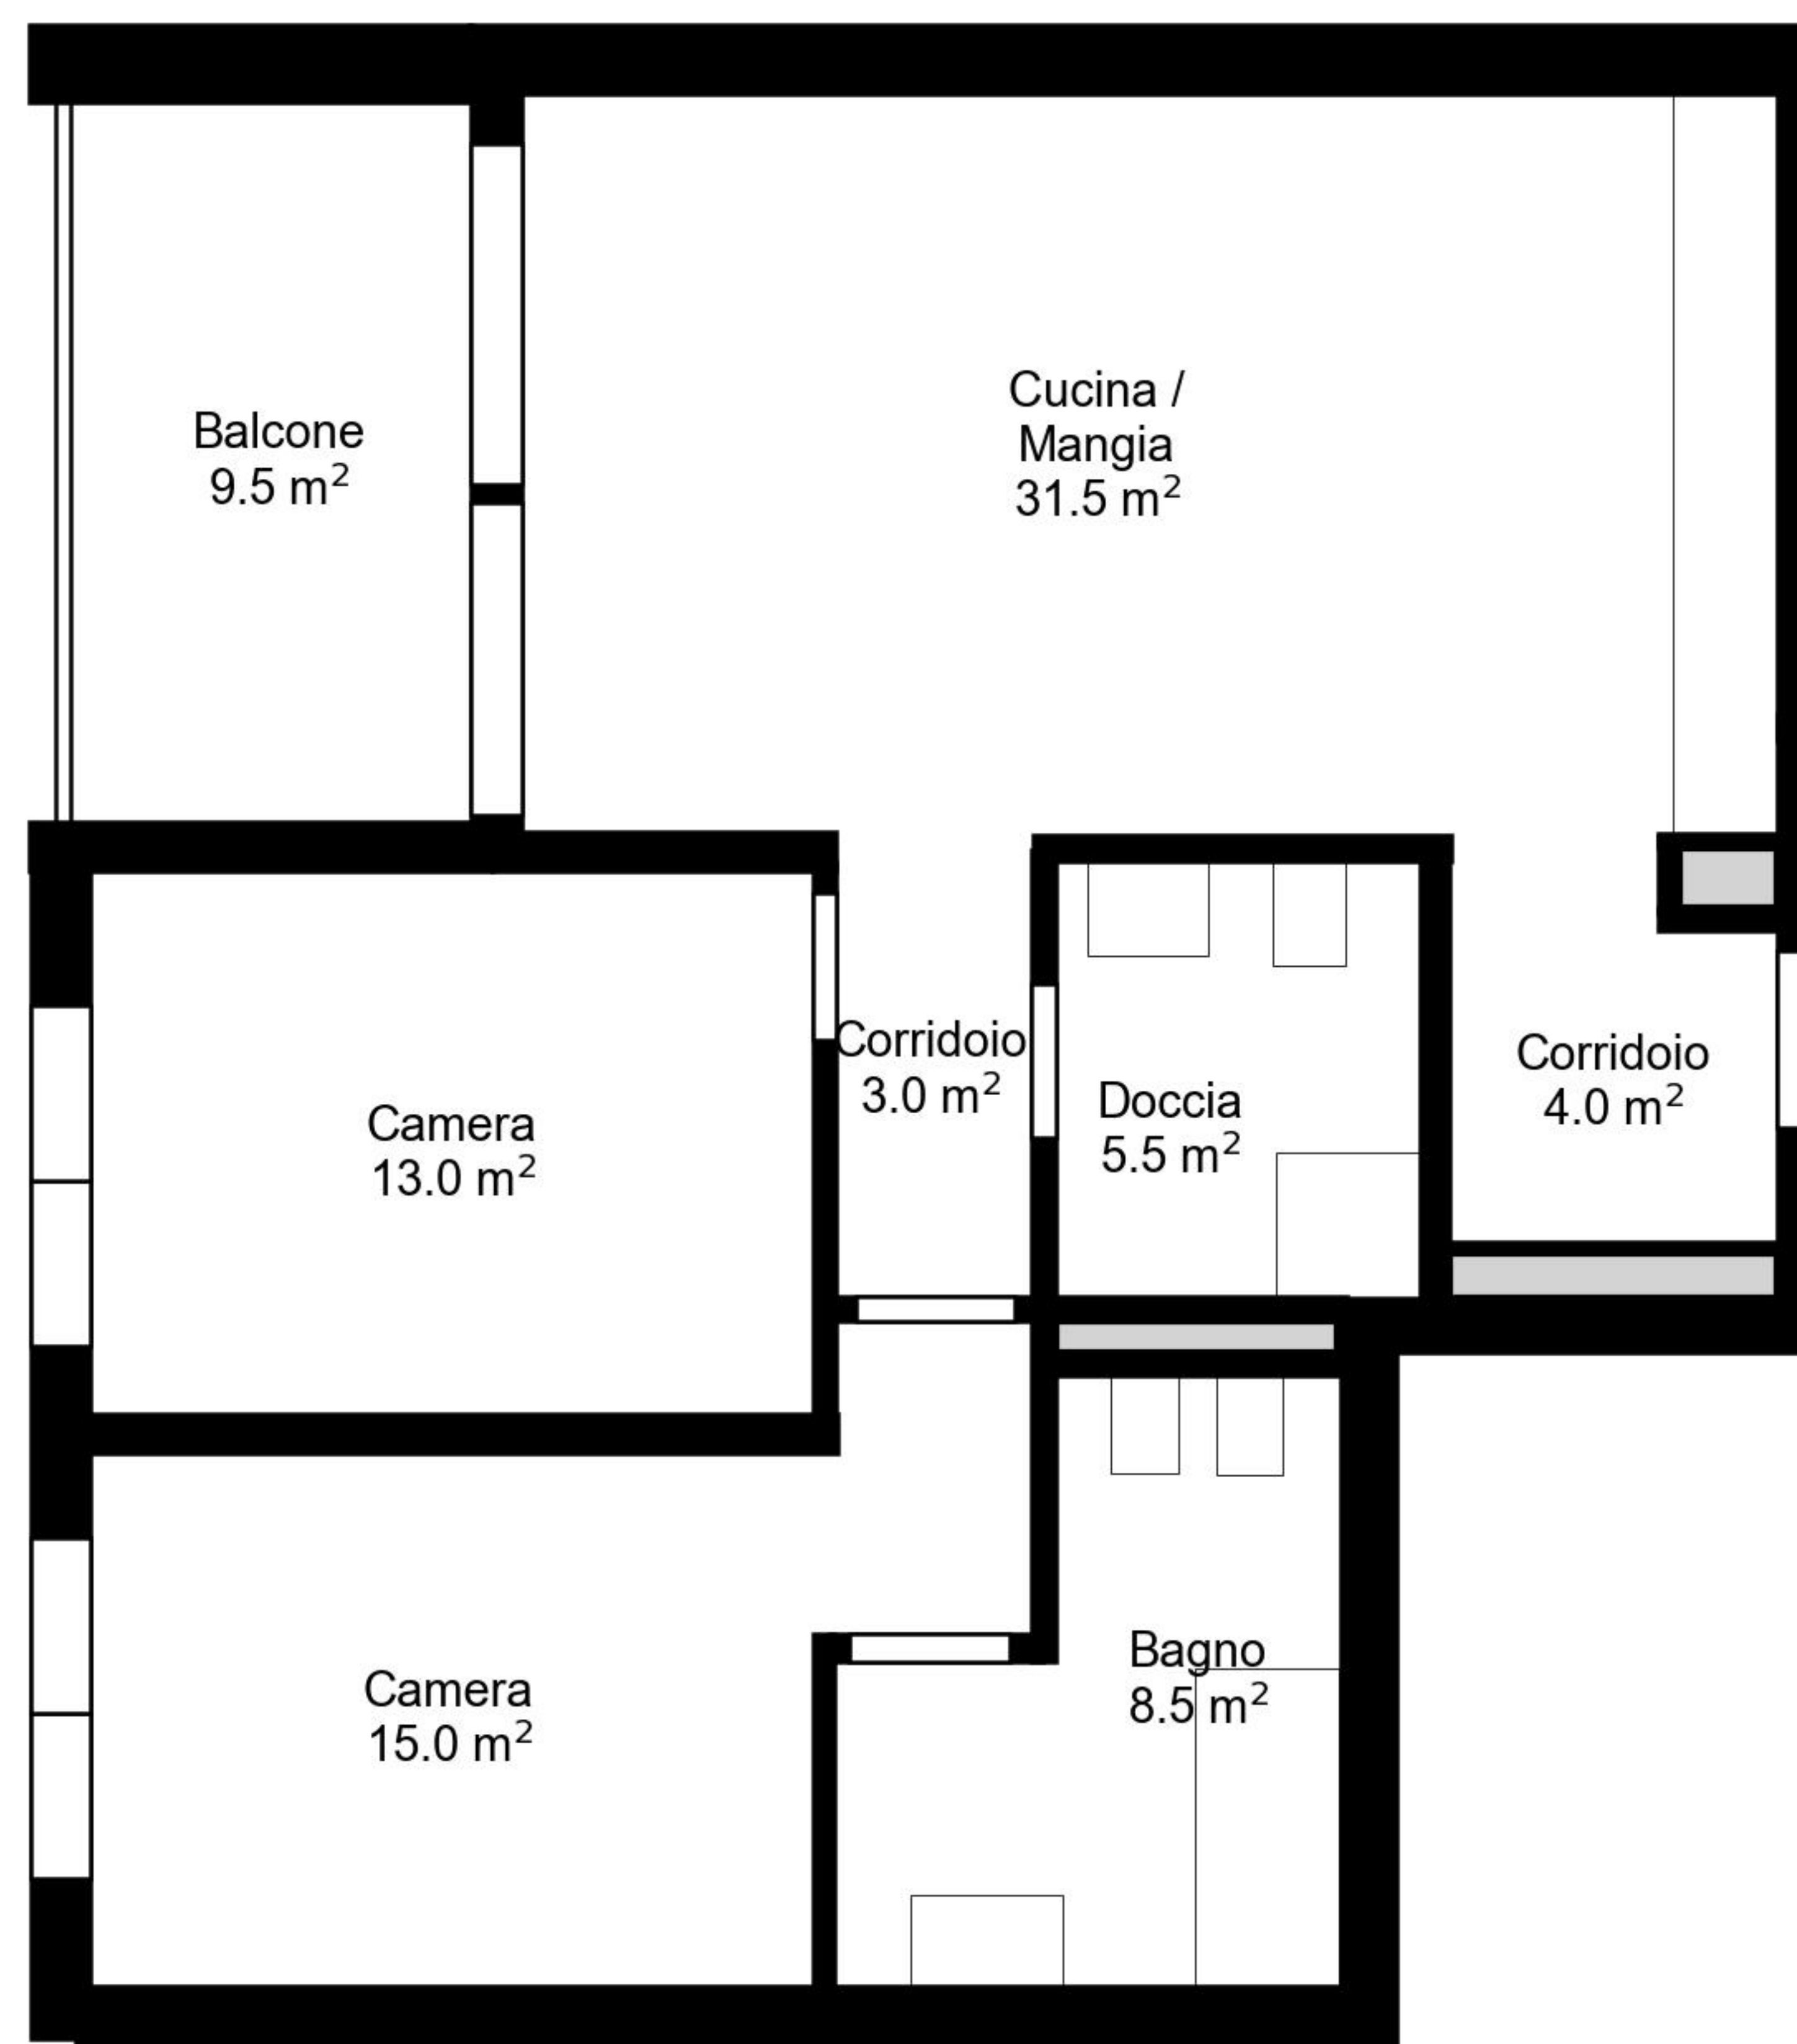

# Planimetria

Indirizzo Via Lugano 17A, Bellinzona  
Camere 3.5

Superficie abitativa 80 m<sup>2</sup>  
Piano 5. Piano

Tutte le informazioni sono fornite senza garanzia e sono soggette a modifiche.

**livot**