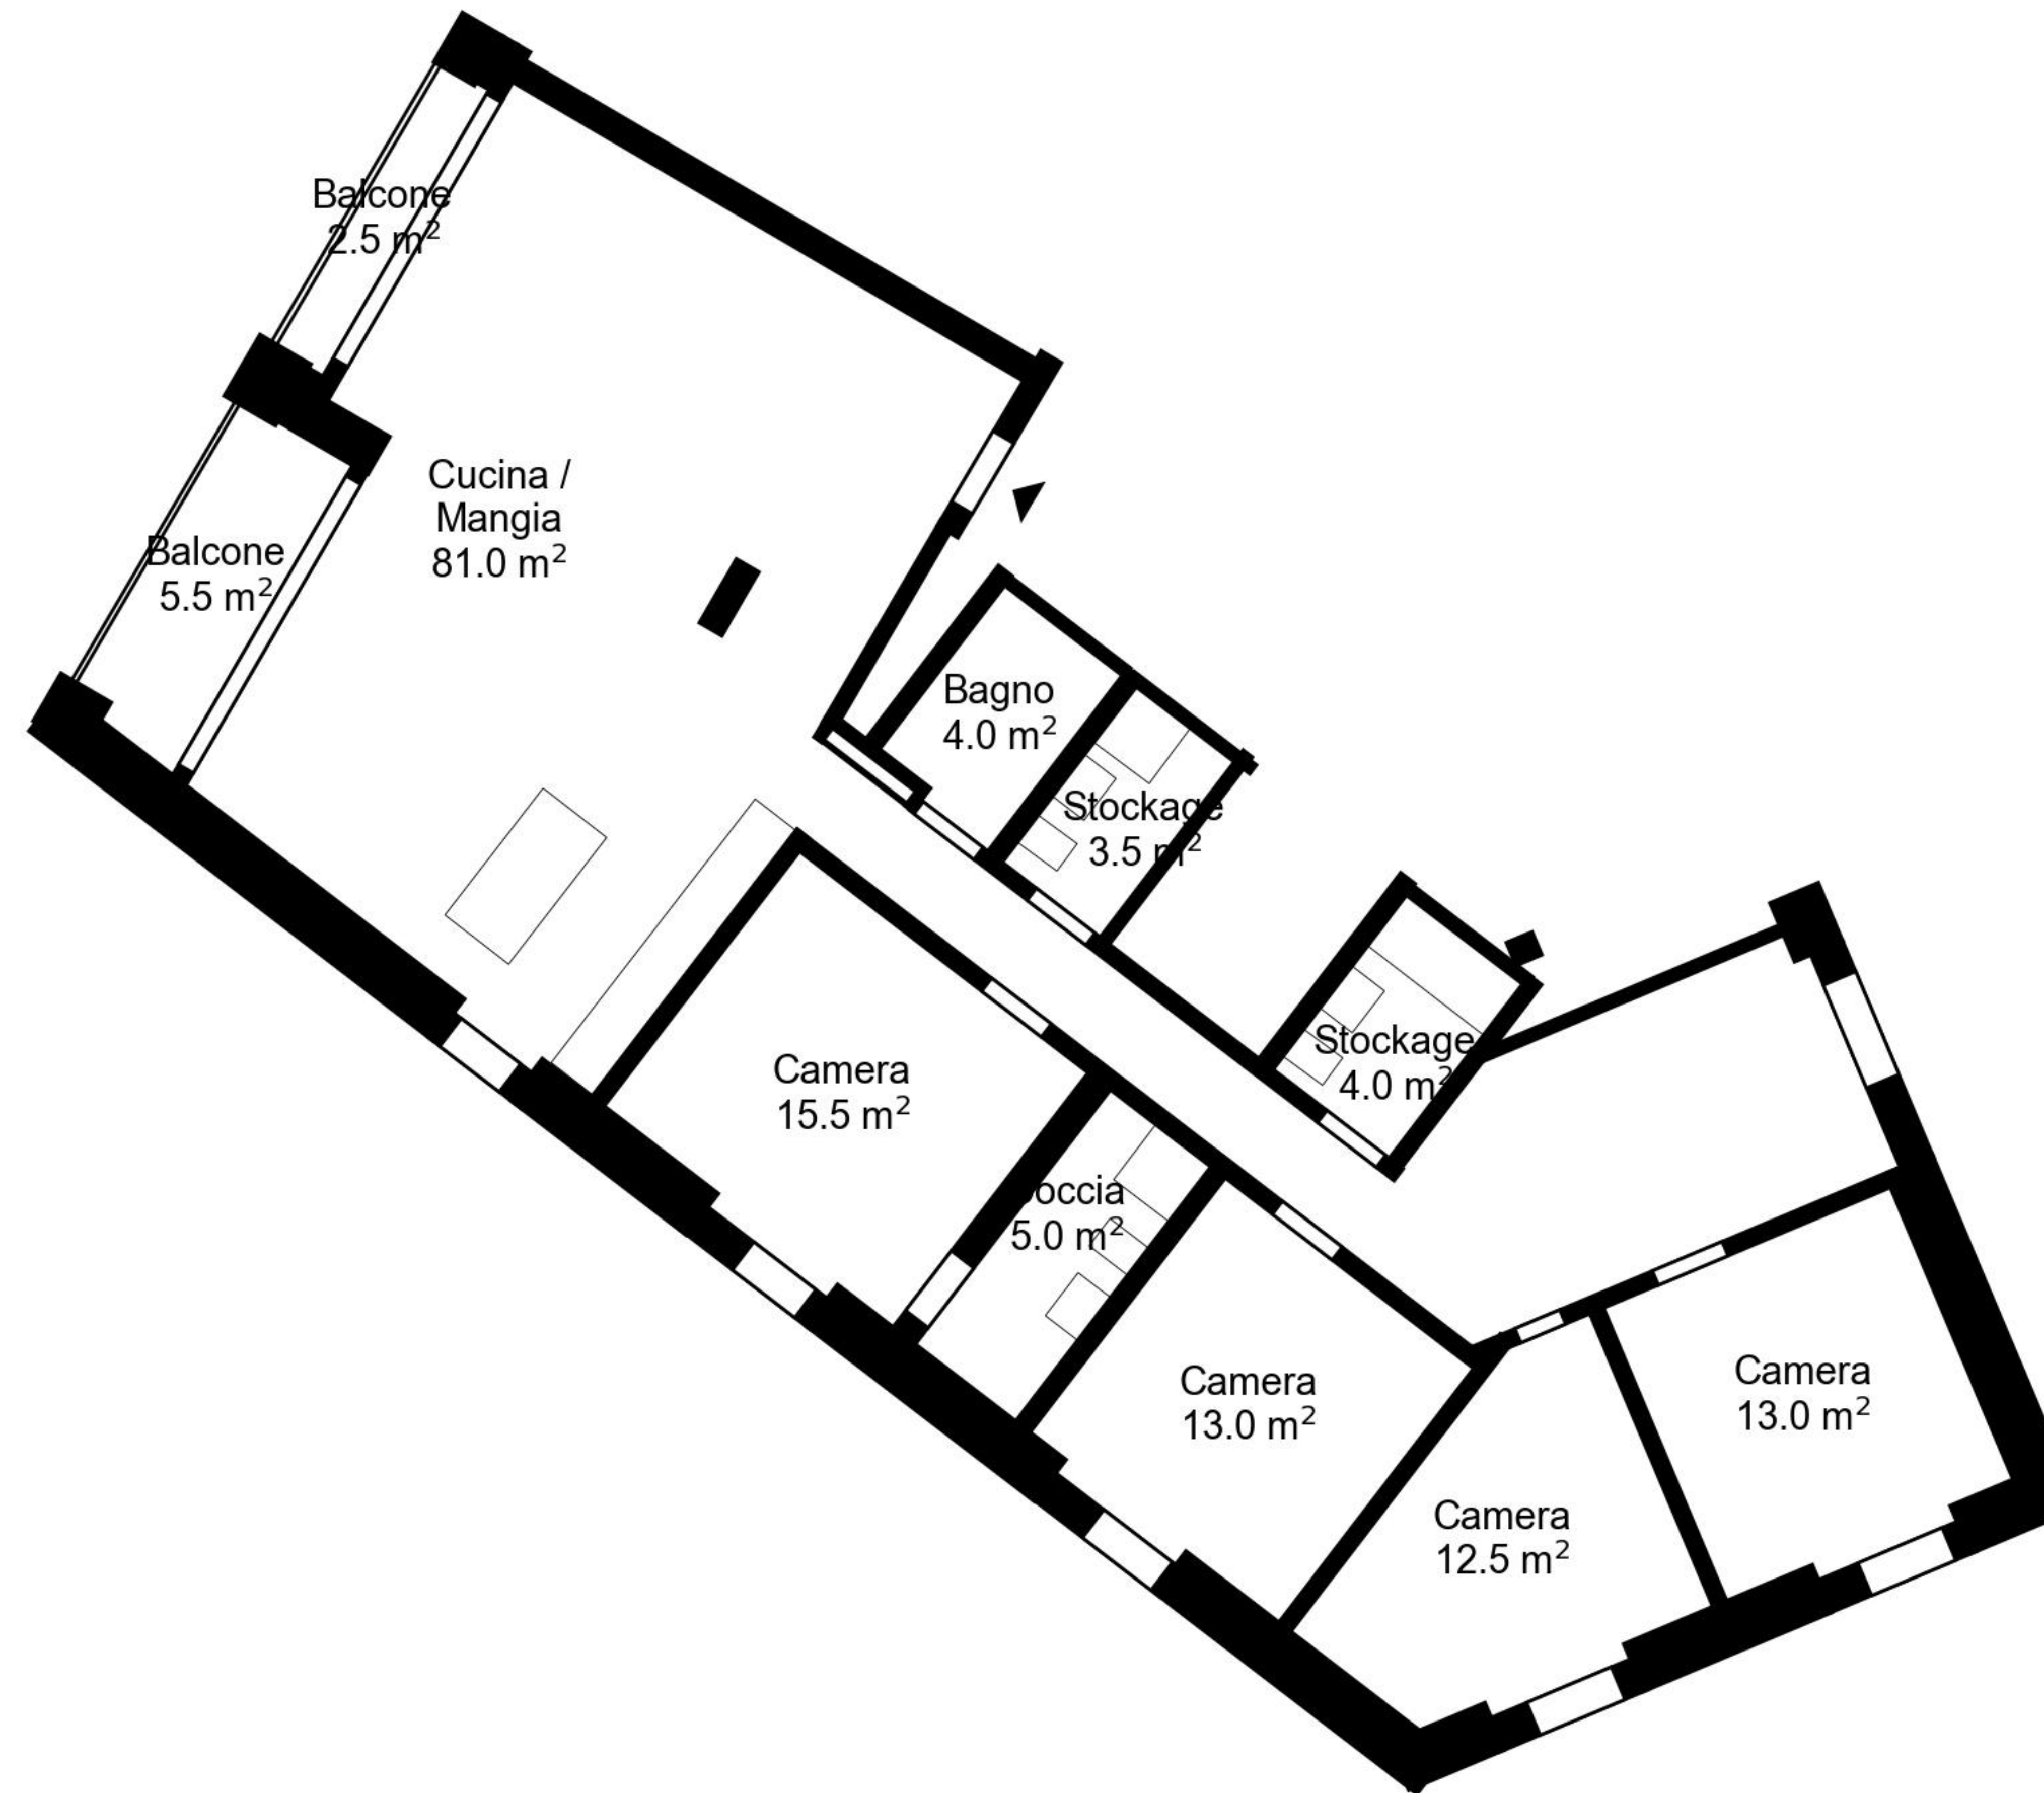

Planimetria

Indirizzo Via Lepori 18, Massagno
Camere 5.5

Superficie abitativa 152 m²
Piano 6. Piano

Tutte le informazioni sono fornite senza garanzia e sono soggette a modifiche.