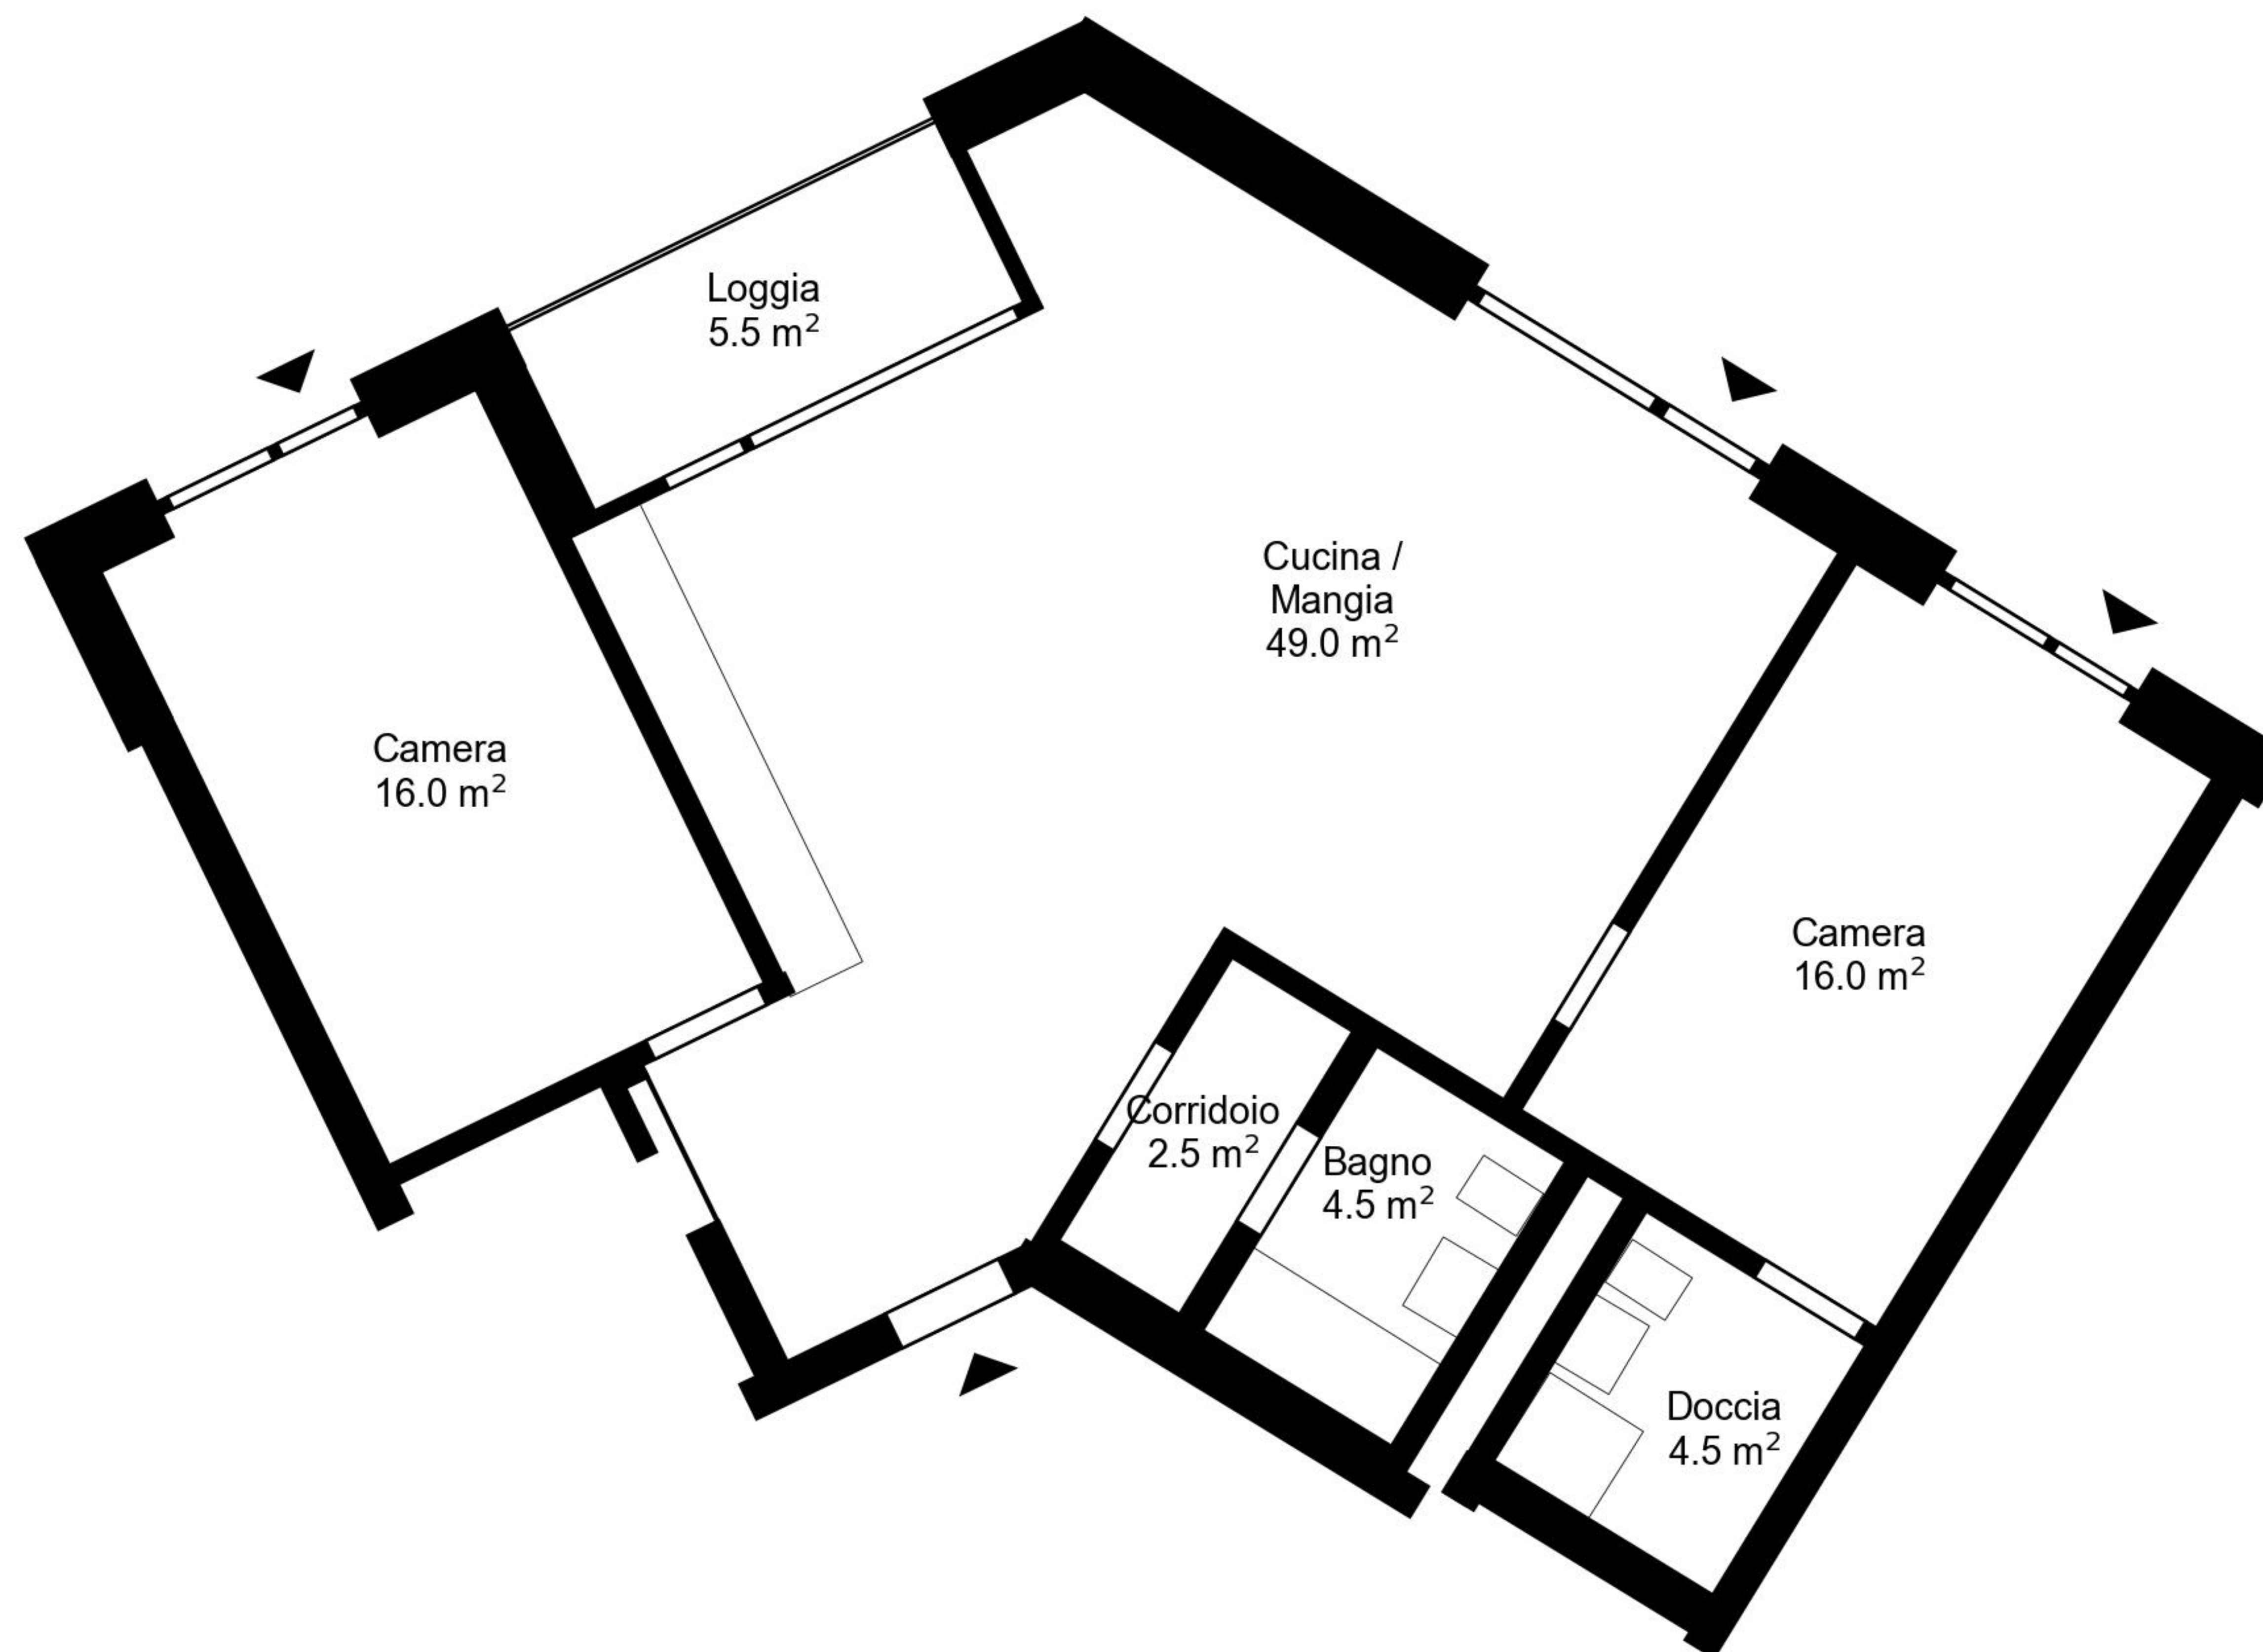

# Planimetria

Indirizzo Via Lepori 16, Massagno  
Camere 3.5

Superficie abitativa 92 m<sup>2</sup>  
Piano Piano terra

Tutte le informazioni sono fornite senza garanzia e sono soggette a modifiche.