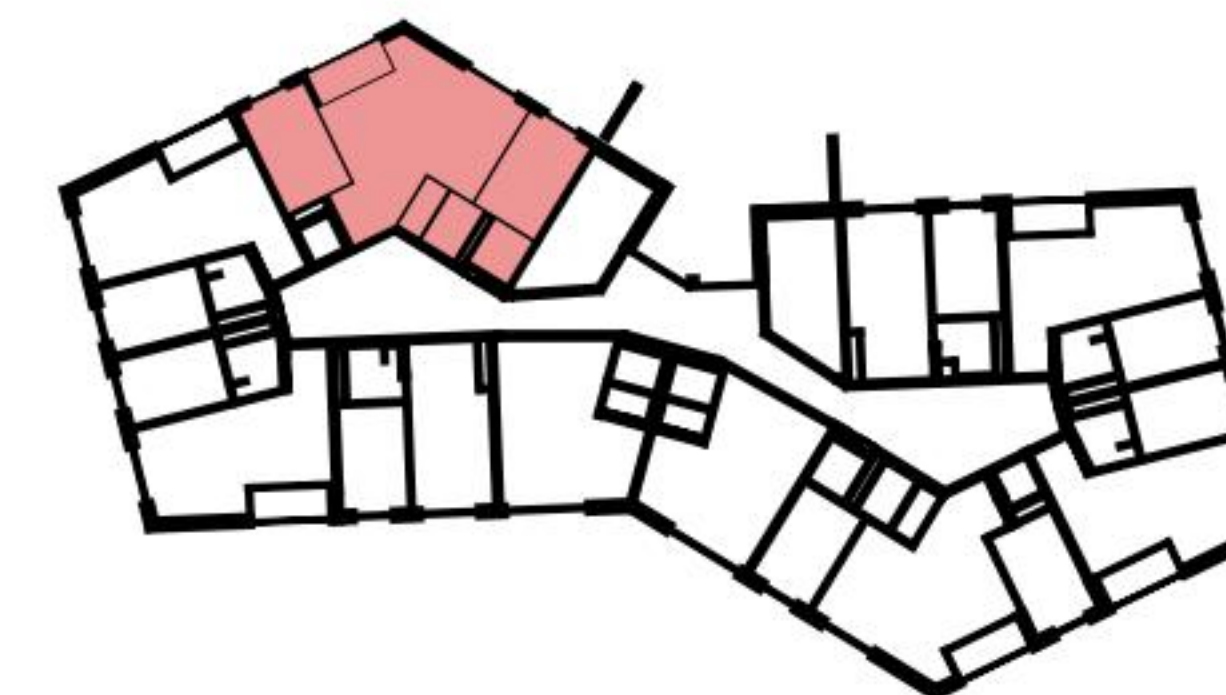

# Planimetria

Indirizzo Via Lepori 16, Massagno  
Camere 3.5

Superficie abitativa 92 m<sup>2</sup>  
Piano Piano terra

Tutte le informazioni sono fornite senza garanzia e sono soggette a modifiche.