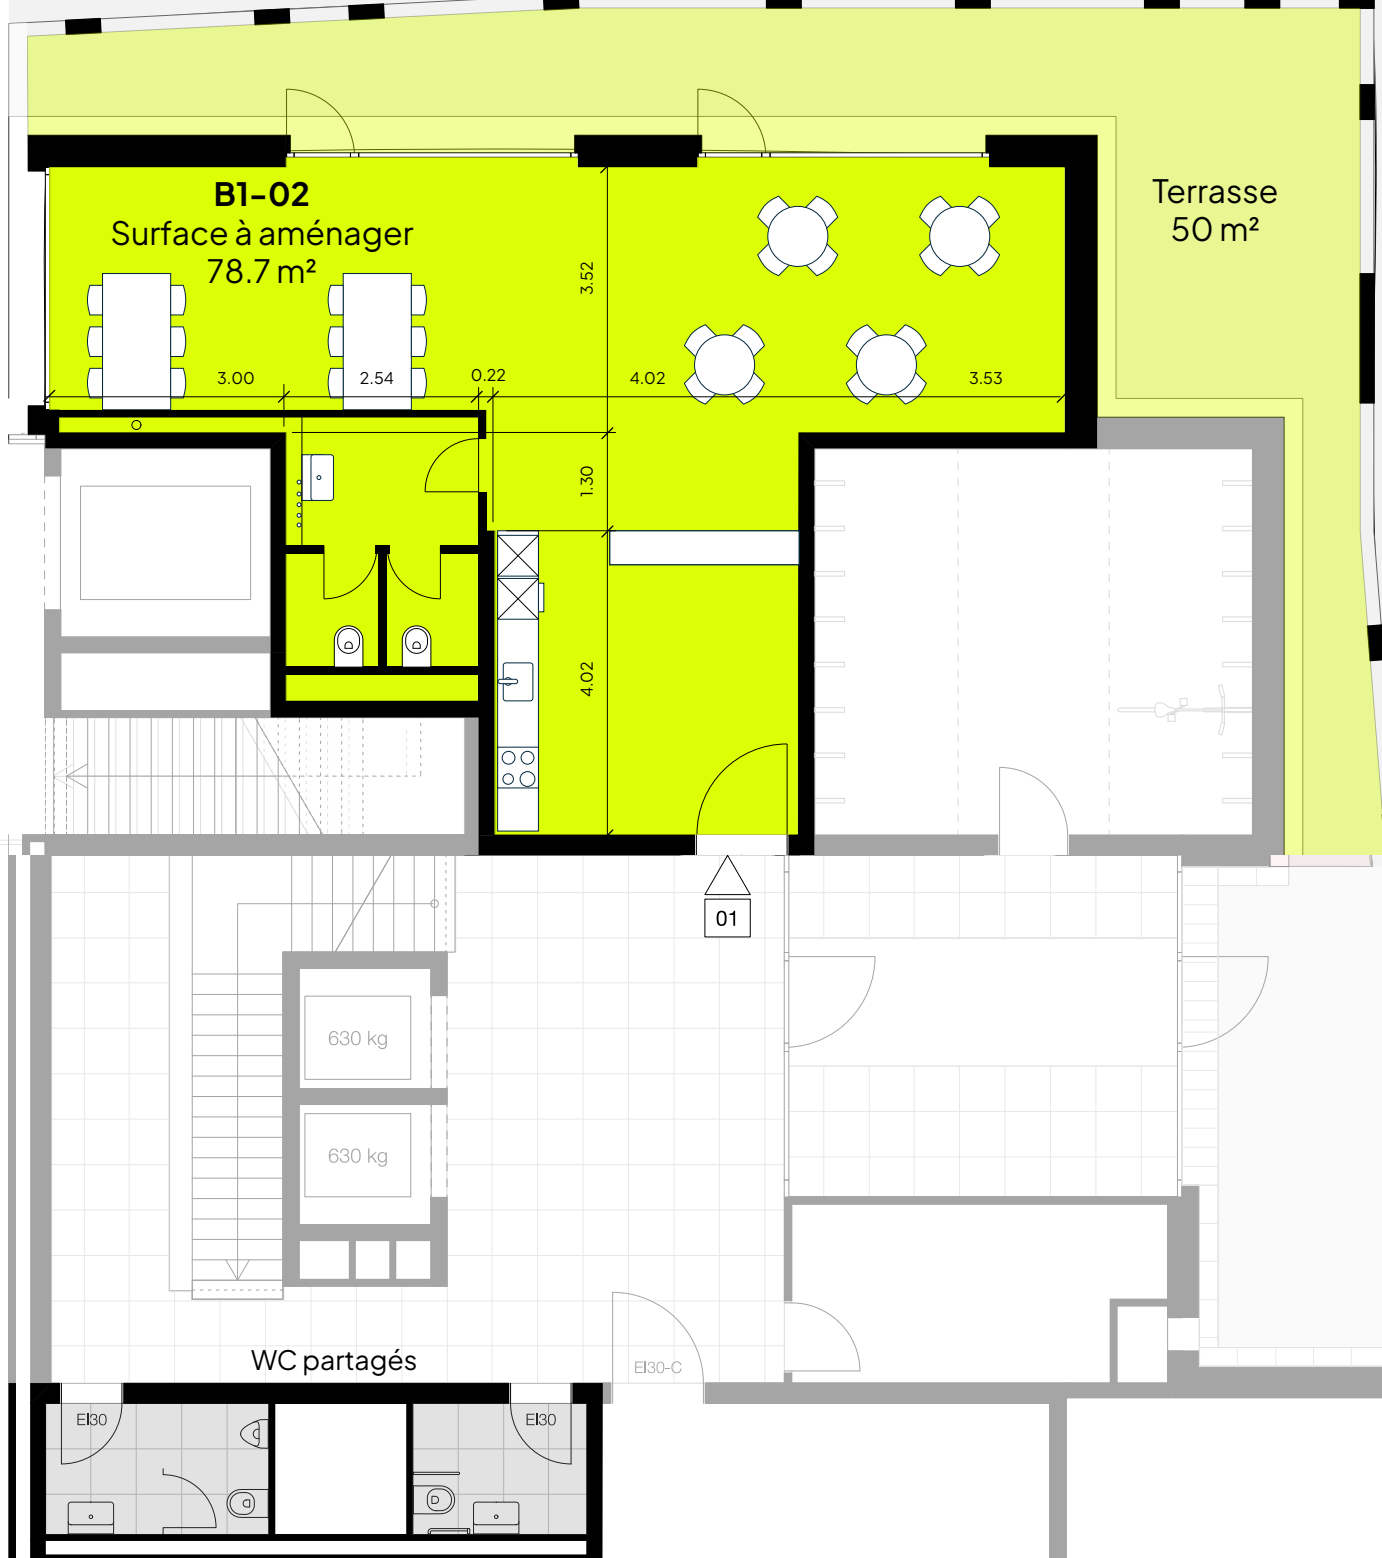

Adresse

Route de Lossy 20
Surface d'activité B1 - 01
Exemple d'aménagement

Objet	Surface nette habitable [m ²]	Surface externe [m ²]
B1-01	78.7	50.0

L'aménagement est illustratif; une étude et une demande d'autorisation complémentaire demeurent nécessaire.

Ce plan n'est pas un document contractuel, toute modification demeure réservée.

Adresse

Route de Lossy 20
Surface d'activité B1 - 01
Exemple d'aménagement

Objet	Surface nette habitable [m ²]	Surface externe [m ²]
B1-01	78.7	50.0

L'aménagement est illustratif; une étude et une demande d'autorisation complémentaire demeurent nécessaires.

Ce plan n'est pas un document contractuel, toute modification demeure réservée.