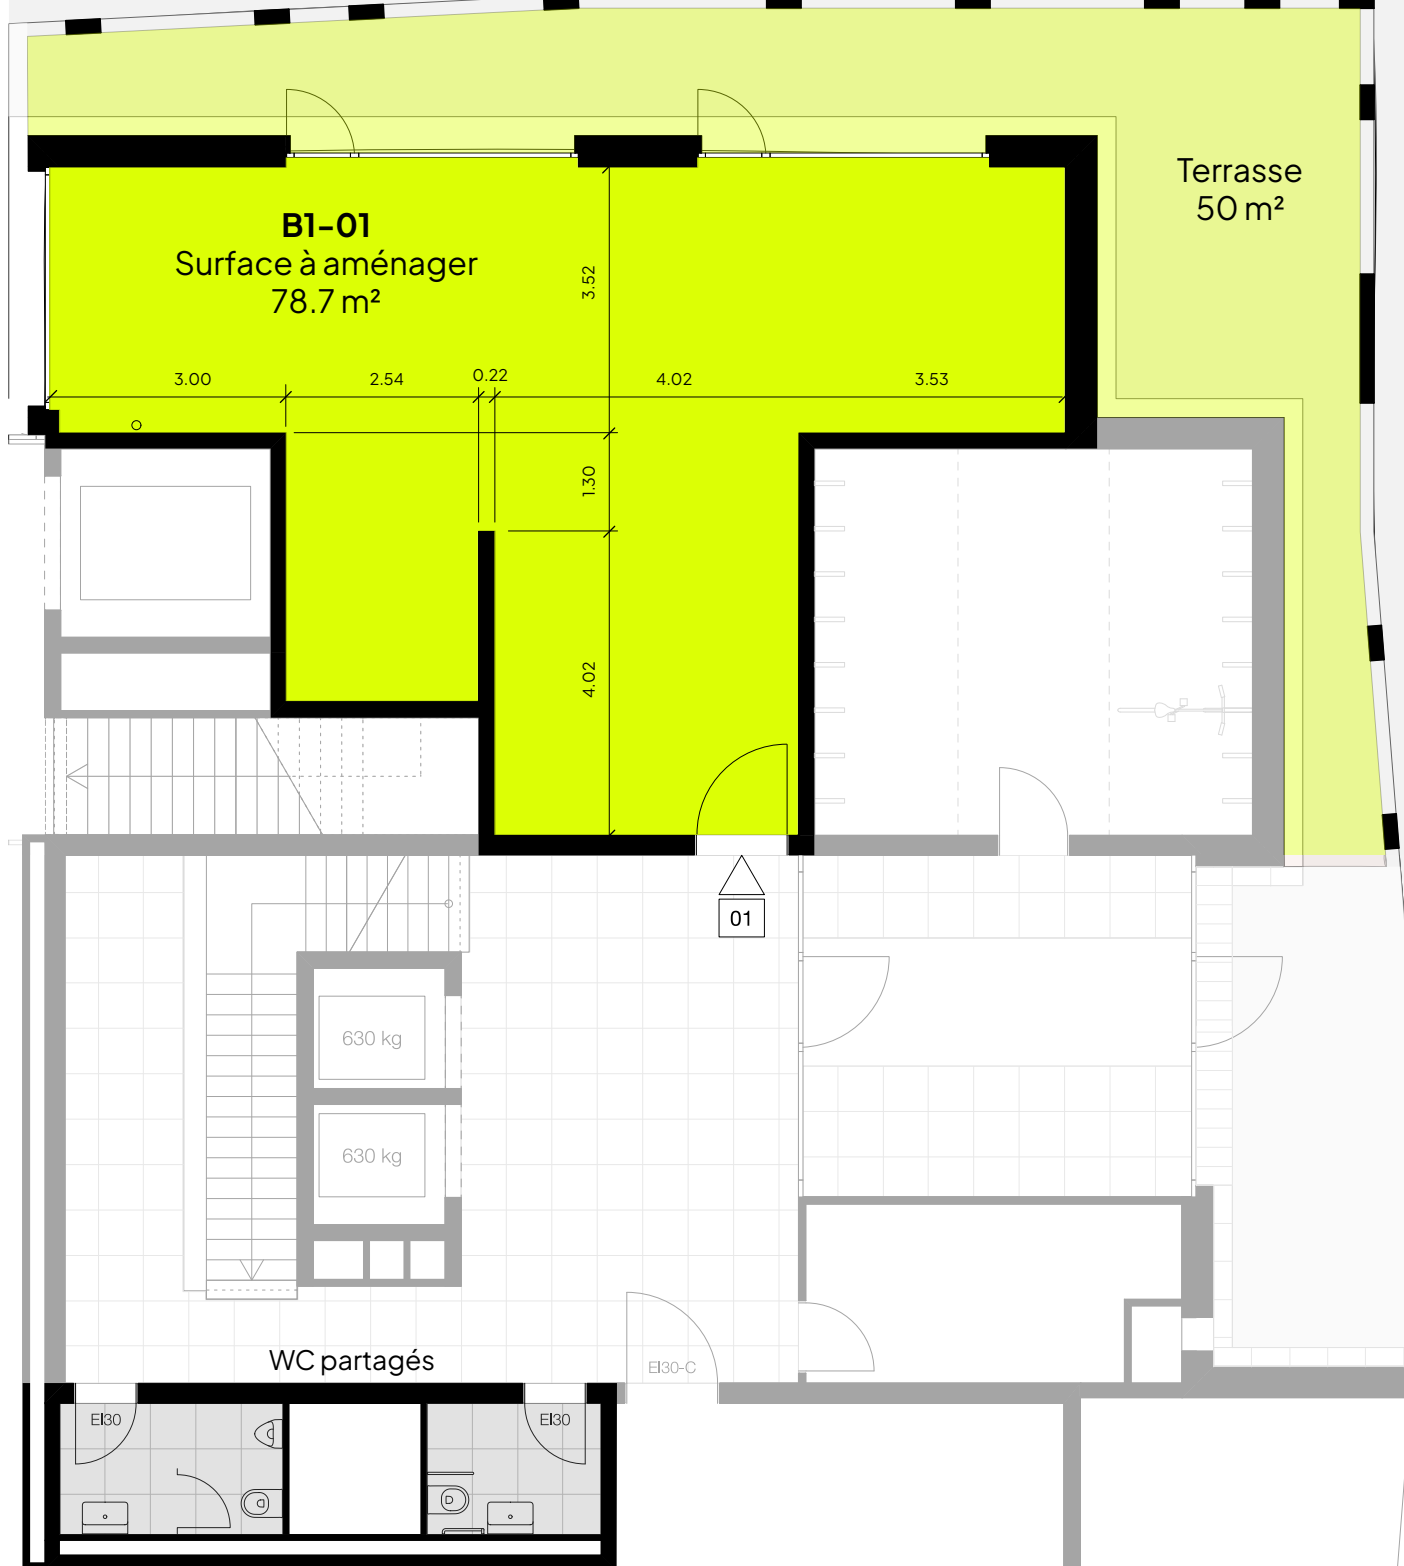

Adresse

Route de Lossy 20
Surface d'activité B1 - 01
Exemple d'aménagement

Objet	Surface nette habitable [m ²]	Surface externe [m ²]
B1-01	78.7	50.0

L'aménagement est illustratif; une étude et une demande d'autorisation complémentaire demeurent nécessaire.

Ce plan n'est pas un document contractuel, toute modification demeure réservée.

Adresse

Route de Lossy 20
Surface d'activité B1 - 01
Exemple d'aménagement

Objet	Surface nette habitable [m ²]	Surface externe [m ²]
B1-01	78.7	50.0