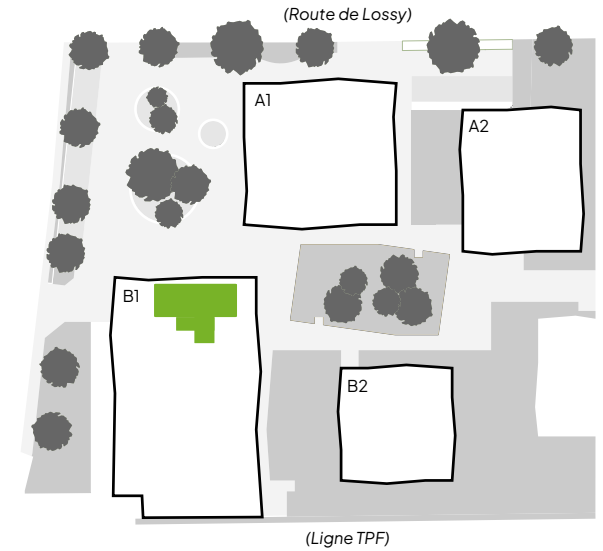

Adresse

Route de Lossy 20
Surface d'activité B1 - 01
Exemple d'aménagement

Objet	Surface nette habitable [m ²]	Surface externe [m ²]
B1-01	78.7	50.0

L'aménagement est illustratif; une étude et une demande d'autorisation complémentaire demeurent nécessaire.

Ce plan n'est pas un document contractuel, toute modification demeure réservée.

Adresse

Route de Lossy 20
Surface d'activité B1 - 01
Exemple d'aménagement

Objet	Surface nette habitable [m ²]	Surface externe [m ²]
B1-01	78.7	50.0

L'aménagement est illustratif; une étude et une demande d'autorisation complémentaire demeurent nécessaires.

Ce plan n'est pas un document contractuel, toute modification demeure réservée.