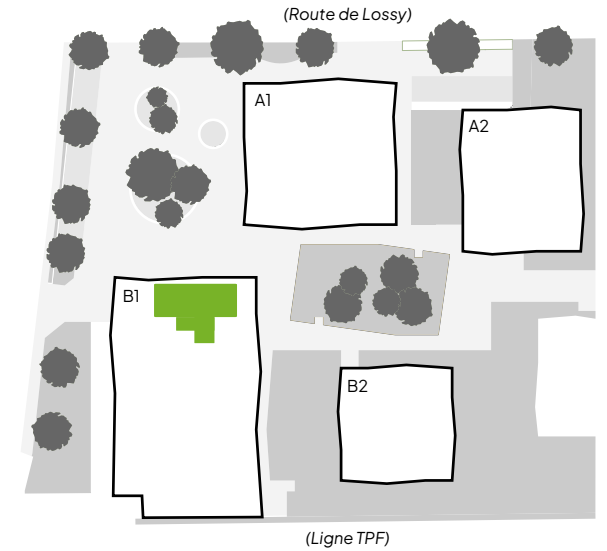

Adresse

Route de Lossy 20
Surface d'activité B1 - 01
Exemple d'aménagement

Objet	Surface nette habitable [m ²]	Surface externe [m ²]
B1-01	78.7	50.0

L'aménagement est illustratif; une étude et une demande d'autorisation complémentaire demeurent nécessaire.

Ce plan n'est pas un document contractuel, toute modification demeure réservée.

Adresse

Route de Lossy 20
Surface d'activité B1 - 01
Exemple d'aménagement

Objet	Surface nette habitable [m ²]	Surface externe [m ²]
B1-01	78.7	50.0

L'aménagement est illustratif; une étude et une demande d'autorisation complémentaire demeurent nécessaires.

Ce plan n'est pas un document contractuel, toute modification demeure réservée.