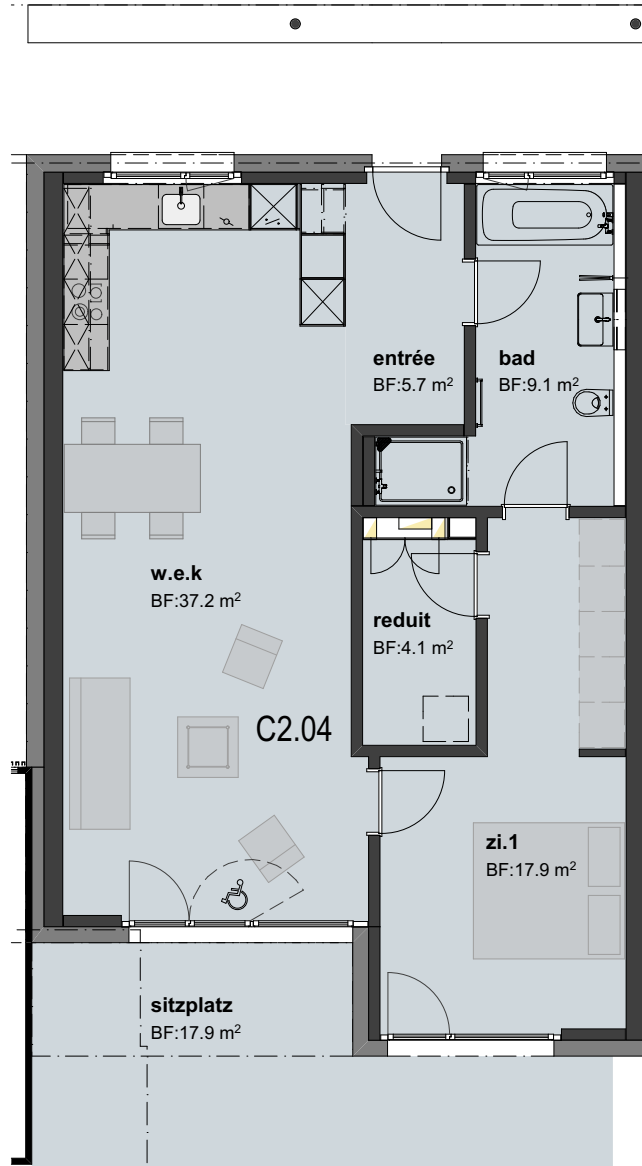

Wohnüberbauung Lindenblick, 5603 Staufen

Wohnung C2.01

ERDGESCHOSS
2.5 Zimmer, 73.6m²

MST: 1:100

Wohnung C2.02

ERDGESCHOSS
2.5 Zimmer, 73.9m²

MST: 1:100

Wohnüberbauung Lindenblick, 5603 Staufen

Wohnung C2.03

ERDGESCHOSS
3.5 Zimmer, 104.2m²

MST: 1:100

Wohnung C2.04

ERDGESCHOSS
2.5 Zimmer, 74.0m²

MST: 1:100

Wohnüberbauung Lindenblick, 5603 Staufen

Wohnung C2.05

ERDGESCHOSS
3.5 Zimmer, 104.0m²

MST: 1:100

Wohnüberbauung Lindenblick, 5603 Staufen

Wohnung C2.11 (C2.21, C2.31)

1 OBERGESCHOSS

2.5 Zimmer, 73.1m²

MST: 1:100

Wohnüberbauung Lindenblick, 5603 Staufen

Wohnung C2.12 (C2.22, C2.32)

1 OBERGESCHOSS
2.5 Zimmer, 73.6m²

MST: 1:100

Wohnüberbauung Lindenblick, 5603 Staufen

Wohnung C2.13 (C2.23, C2.33)

1 OBERGESCHOSS
3.5 Zimmer, 103.8m²

MST: 1:100

Wohnüberbauung Lindenblick, 5603 Staufen