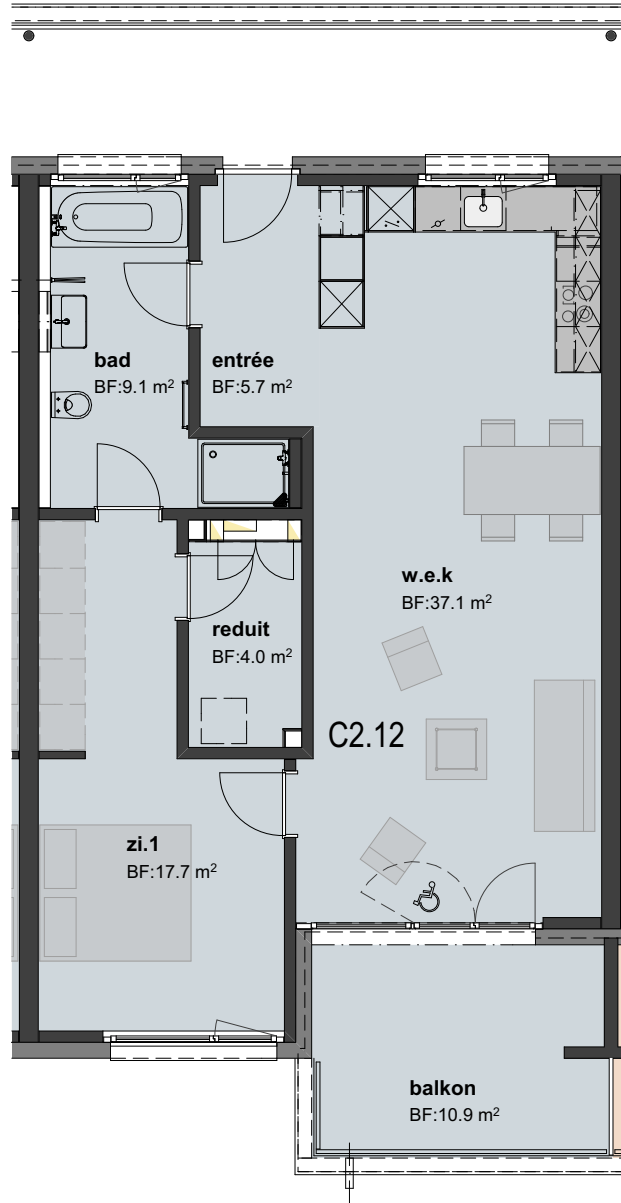

Wohnung C2.03

ERDGESCHOSS
3.5 Zimmer, 104.2m²

MST: 1:100

Wohnung C2.04

ERDGESCHOSS
2.5 Zimmer, 74.0m²

MST: 1:100

Wohnüberbauung Lindenblick, 5603 Staufen

Wohnung C2.05

ERDGESCHOSS
3.5 Zimmer, 104.0m²

MST: 1:100

Wohnüberbauung Lindenblick, 5603 Staufen

Wohnung C2.11 (C2.21, C2.31)

1 OBERGESCHOSS

2.5 Zimmer, 73.1m²

MST: 1:100

Wohnüberbauung Lindenblick, 5603 Staufen

Wohnung C2.12 (C2.22, C2.32)

1 OBERGESCHOSS
2.5 Zimmer, 73.6m²

MST: 1:100

Wohnüberbauung Lindenblick, 5603 Staufen

Wohnung C2.13 (C2.23, C2.33)

1 OBERGESCHOSS
3.5 Zimmer, 103.8m²

MST: 1:100

Wohnüberbauung Lindenblick, 5603 Staufen

Wohnung C2.14 (C2.24, C2.34)

1 OBERGESCHOSS
3.5 Zimmer, 103.8m²

MST: 1:100

Wohnüberbauung Lindenblick, 5603 Staufen

Wohnung C2.15 (C2.25, C2.35)

1 OBERGESCHOSS
3.5 Zimmer, 103.3m²

MST: 1:100

Wohnung C2.41