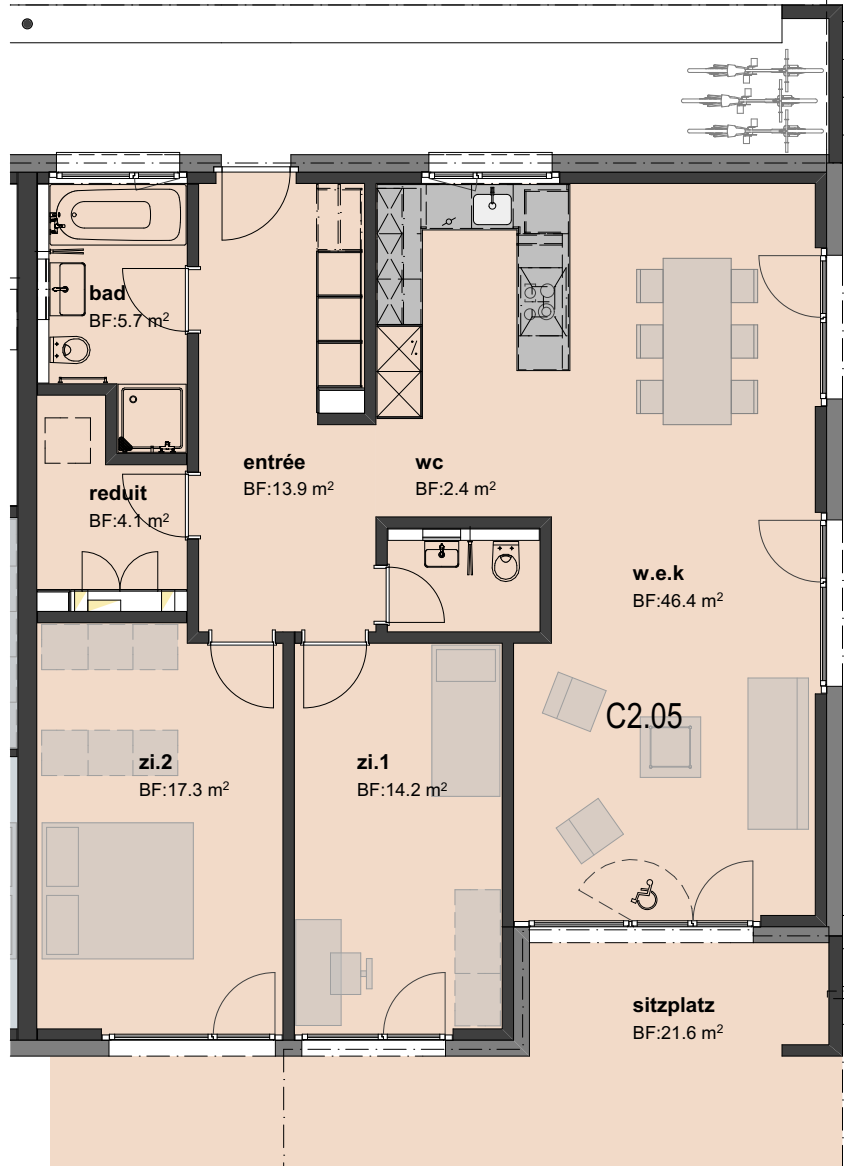

Wohnüberbauung Lindenblick, 5603 Staufen

Wohnung C2.01

ERDGESCHOSS
2.5 Zimmer, 73.6m²

MST: 1:100

Wohnung C2.02

ERDGESCHOSS
2.5 Zimmer, 73.9m²

MST: 1:100

Wohnüberbauung Lindenblick, 5603 Staufen

Wohnung C2.03

ERDGESCHOSS
3.5 Zimmer, 104.2m²

MST: 1:100

Wohnung C2.04

ERDGESCHOSS
2.5 Zimmer, 74.0m²

MST: 1:100

Wohnüberbauung Lindenblick, 5603 Staufen

Wohnung C2.05

ERDGESCHOSS
3.5 Zimmer, 104.0m²

MST: 1:100

Wohnüberbauung Lindenblick, 5603 Staufen

Wohnung C2.11 (C2.21, C2.31)

1 OBERGESCHOSS

2.5 Zimmer, 73.1m²

MST: 1:100

Wohnüberbauung Lindenblick, 5603 Staufen

Wohnung C2.12 (C2.22, C2.32)

1 OBERGESCHOSS
2.5 Zimmer, 73.6m²

MST: 1:100

Wohnüberbauung Lindenblick, 5603 Staufen

Wohnung C2.13 (C2.23, C2.33)

1 OBERGESCHOSS
3.5 Zimmer, 103.8m²

MST: 1:100

Wohnüberbauung Lindenblick, 5603 Staufen