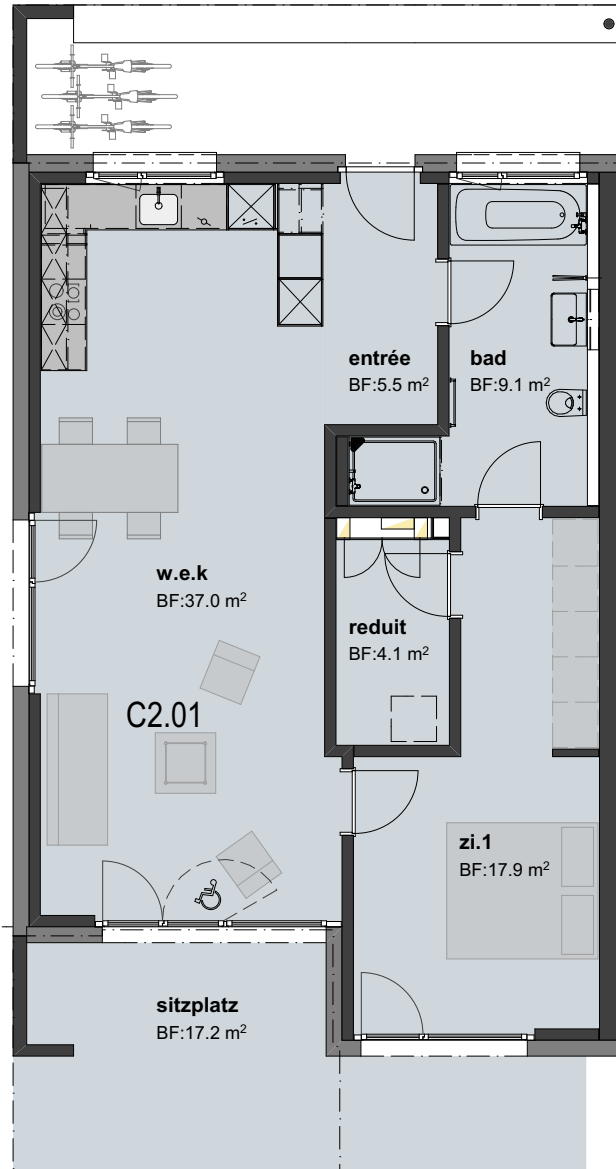

Wohnüberbauung Lindenblick, 5603 Staufen

Wohnung C2.01

ERDGESCHOSS
2.5 Zimmer, 73.6m²

MST: 1:100

Wohnung C2.02

ERDGESCHOSS
2.5 Zimmer, 73.9m²

MST: 1:100

Wohnüberbauung Lindenblick, 5603 Staufen

Wohnung C2.03

ERDGESCHOSS
3.5 Zimmer, 104.2m²

MST: 1:100

Wohnung C2.04

ERDGESCHOSS
2.5 Zimmer, 74.0m²

MST: 1:100

Wohnüberbauung Lindenblick, 5603 Staufen

Wohnung C2.05

ERDGESCHOSS
3.5 Zimmer, 104.0m²

MST: 1:100

Wohnüberbauung Lindenblick, 5603 Staufen

Wohnung C2.11 (C2.21, C2.31)

1 OBERGESCHOSS

2.5 Zimmer, 73.1m²

MST: 1:100

Wohnüberbauung Lindenblick, 5603 Staufen

Wohnung C2.12 (C2.22, C2.32)

1 OBERGESCHOSS
2.5 Zimmer, 73.6m²

MST: 1:100

Wohnüberbauung Lindenblick, 5603 Staufen

Wohnung C2.13 (C2.23, C2.33)

1 OBERGESCHOSS
3.5 Zimmer, 103.8m²

MST: 1:100

Wohnüberbauung Lindenblick, 5603 Staufen