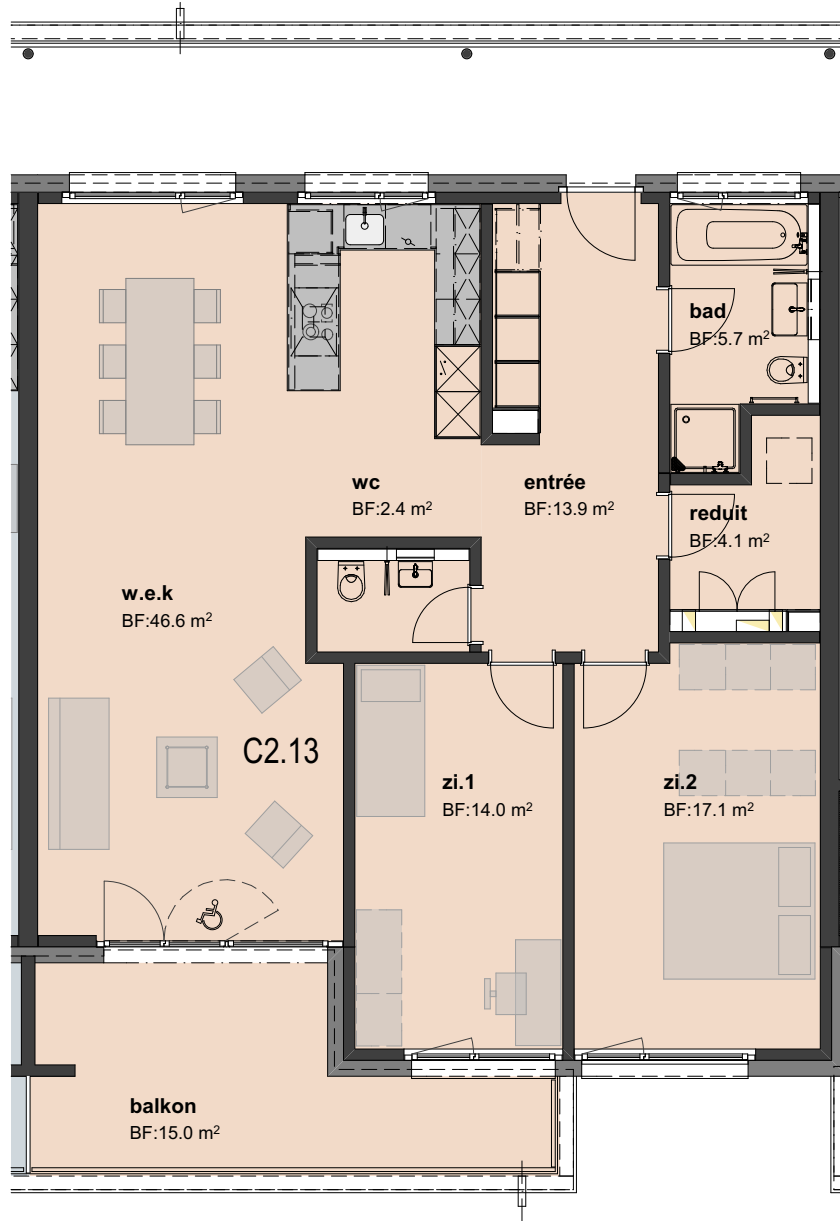

Wohnung C2.03

ERDGESCHOSS
3.5 Zimmer, 104.2m²

MST: 1:100

Wohnung C2.04

ERDGESCHOSS
2.5 Zimmer, 74.0m²

MST: 1:100

Wohnüberbauung Lindenblick, 5603 Staufen

Wohnung C2.05

ERDGESCHOSS
3.5 Zimmer, 104.0m²

MST: 1:100

Wohnüberbauung Lindenblick, 5603 Staufen

Wohnung C2.11 (C2.21, C2.31)

1 OBERGESCHOSS

2.5 Zimmer, 73.1m²

MST: 1:100

Wohnüberbauung Lindenblick, 5603 Staufen

Wohnung C2.12 (C2.22, C2.32)

1 OBERGESCHOSS
2.5 Zimmer, 73.6m²

MST: 1:100

Wohnüberbauung Lindenblick, 5603 Staufen

Wohnung C2.13 (C2.23, C2.33)

1 OBERGESCHOSS
3.5 Zimmer, 103.8m²

MST: 1:100

Wohnüberbauung Lindenblick, 5603 Staufen

Wohnung C2.14 (C2.24, C2.34)

1 OBERGESCHOSS
3.5 Zimmer, 103.8m²

MST: 1:100

Wohnüberbauung Lindenblick, 5603 Staufen

Wohnung C2.15 (C2.25, C2.35)

1 OBERGESCHOSS
3.5 Zimmer, 103.3m²

MST: 1:100

Wohnung C2.41