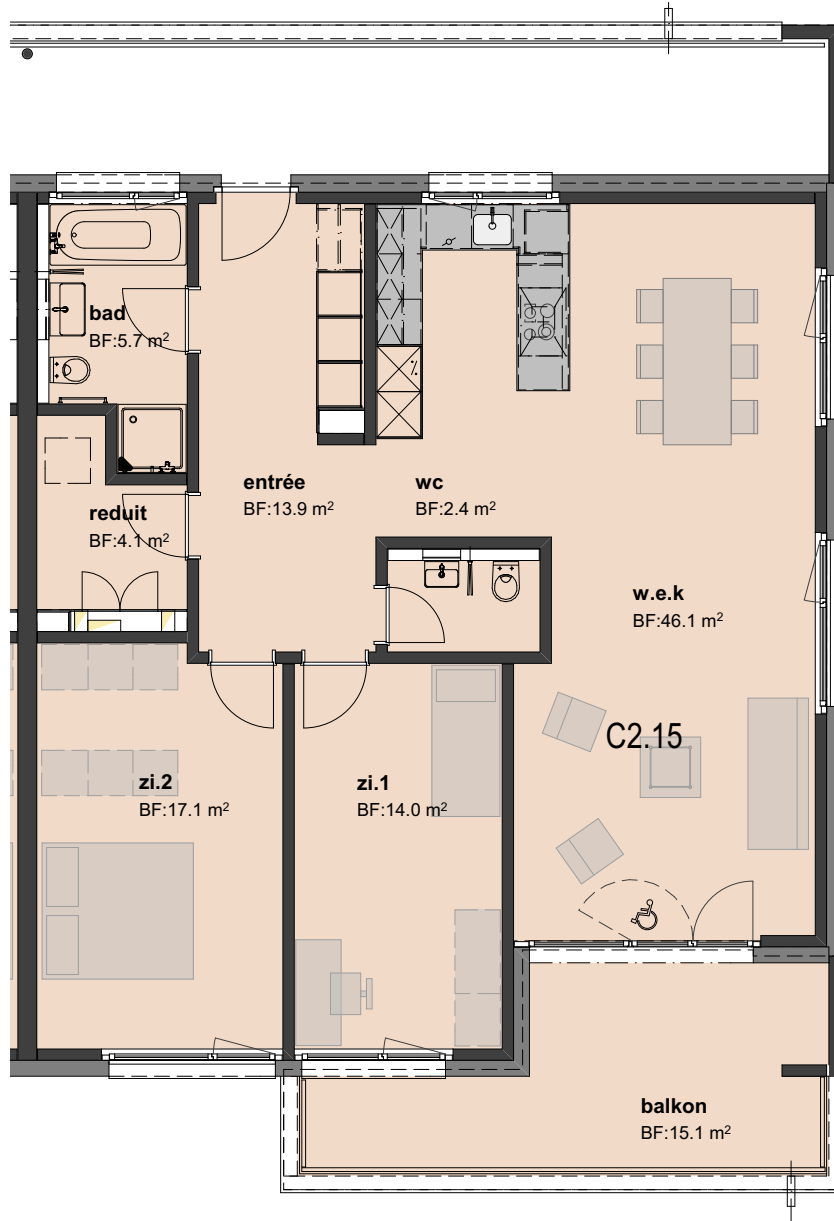

ERDGESCHOSS
3.5 Zimmer, 104.0m²

MST: 1:100

Wohnüberbauung Lindenblick, 5603 Staufen

Wohnung C2.11 (C2.21, C2.31)

1 OBERGESCHOSS

2.5 Zimmer, 73.1m²

MST: 1:100

Wohnüberbauung Lindenblick, 5603 Staufen

Wohnung C2.12 (C2.22, C2.32)

1 OBERGESCHOSS
2.5 Zimmer, 73.6m²

MST: 1:100

Wohnüberbauung Lindenblick, 5603 Staufen

Wohnung C2.13 (C2.23, C2.33)

1 OBERGESCHOSS
3.5 Zimmer, 103.8m²

MST: 1:100

Wohnüberbauung Lindenblick, 5603 Staufen

Wohnung C2.14 (C2.24, C2.34)

1 OBERGESCHOSS
3.5 Zimmer, 103.8m²

MST: 1:100

Wohnüberbauung Lindenblick, 5603 Staufen

Wohnung C2.15 (C2.25, C2.35)

1 OBERGESCHOSS
3.5 Zimmer, 103.3m²

MST: 1:100

Wohnung C2.41

ATTIKA
3.5 Zimmer, 104.1m²

MST: 1:100

Wohnüberbauung Lindenblick, 5603 Staufen

Wohnung C2.42

ATTIKA

3.5 Zimmer, 103.1m²

MST: 1:100