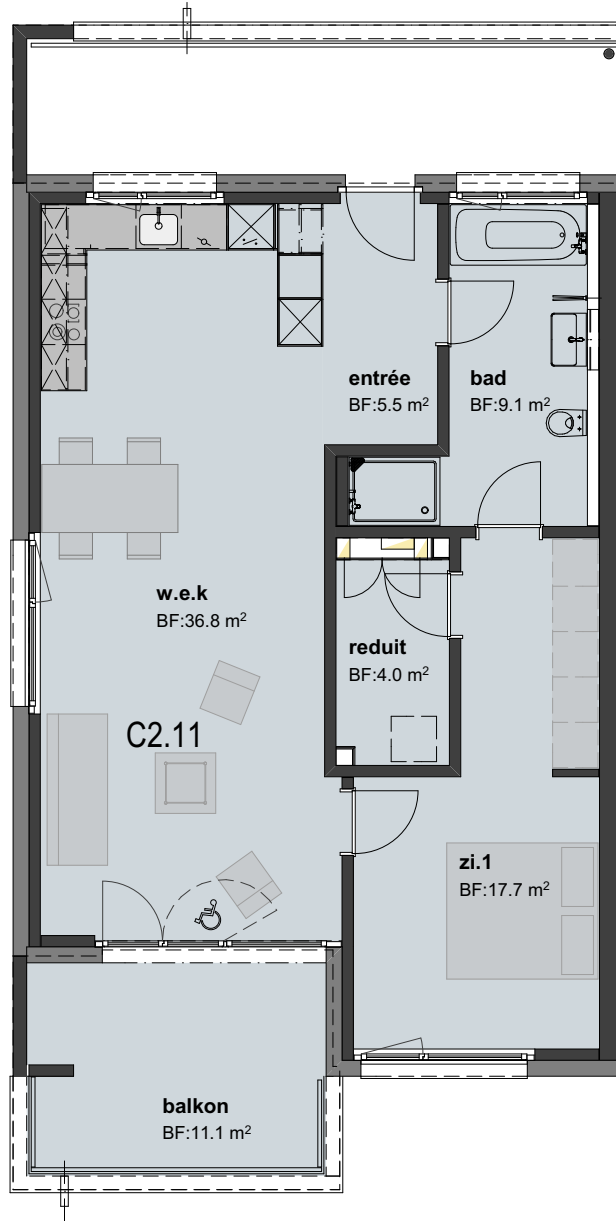

Wohnung C2.03

ERDGESCHOSS
3.5 Zimmer, 104.2m²

MST: 1:100

Wohnung C2.04

ERDGESCHOSS
2.5 Zimmer, 74.0m²

MST: 1:100

Wohnüberbauung Lindenblick, 5603 Staufen

Wohnung C2.05

ERDGESCHOSS
3.5 Zimmer, 104.0m²

MST: 1:100

Wohnüberbauung Lindenblick, 5603 Staufen

Wohnung C2.11 (C2.21, C2.31)

1 OBERGESCHOSS

2.5 Zimmer, 73.1m²

MST: 1:100

Wohnüberbauung Lindenblick, 5603 Staufen

Wohnung C2.12 (C2.22, C2.32)

1 OBERGESCHOSS
2.5 Zimmer, 73.6m²

MST: 1:100

Wohnüberbauung Lindenblick, 5603 Staufen

Wohnung C2.13 (C2.23, C2.33)

1 OBERGESCHOSS
3.5 Zimmer, 103.8m²

MST: 1:100

Wohnüberbauung Lindenblick, 5603 Staufen

Wohnung C2.14 (C2.24, C2.34)

1 OBERGESCHOSS
3.5 Zimmer, 103.8m²

MST: 1:100

Wohnüberbauung Lindenblick, 5603 Staufen

Wohnung C2.15 (C2.25, C2.35)

1 OBERGESCHOSS
3.5 Zimmer, 103.3m²

MST: 1:100

Wohnung C2.41