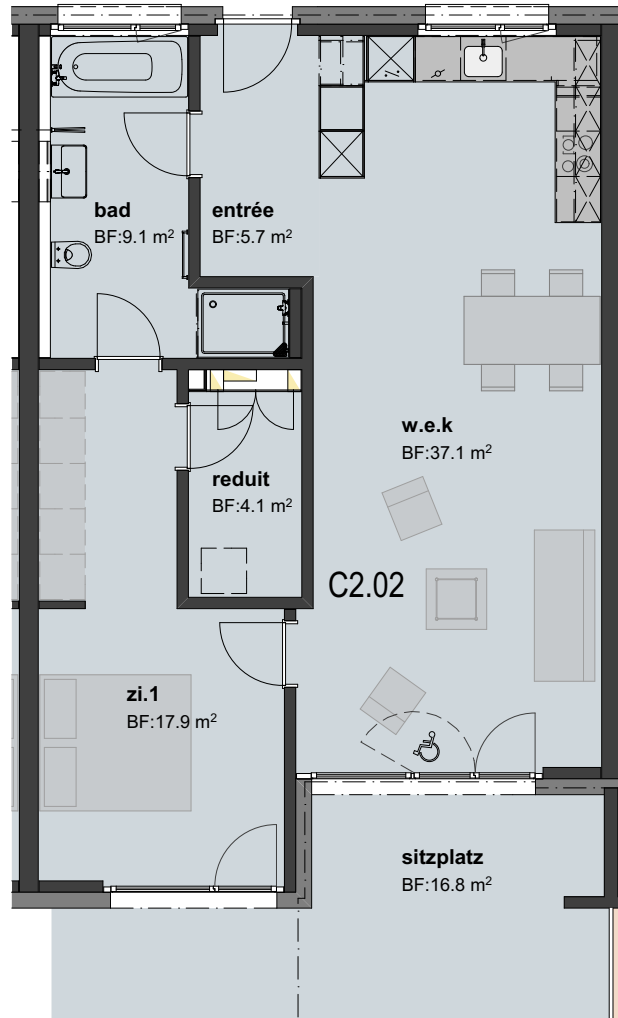

Wohnüberbauung Lindenblick, 5603 Staufen

Wohnung C2.01

ERDGESCHOSS
2.5 Zimmer, 73.6m²

MST: 1:100

Wohnung C2.02

ERDGESCHOSS
2.5 Zimmer, 73.9m²

MST: 1:100

Wohnüberbauung Lindenblick, 5603 Staufen

Wohnung C2.03

ERDGESCHOSS
3.5 Zimmer, 104.2m²

MST: 1:100

Wohnung C2.04

ERDGESCHOSS
2.5 Zimmer, 74.0m²

MST: 1:100

Wohnüberbauung Lindenblick, 5603 Staufen

Wohnung C2.05

ERDGESCHOSS
3.5 Zimmer, 104.0m²

MST: 1:100

Wohnüberbauung Lindenblick, 5603 Staufen

Wohnung C2.11 (C2.21, C2.31)

1 OBERGESCHOSS

2.5 Zimmer, 73.1m²

MST: 1:100

Wohnüberbauung Lindenblick, 5603 Staufen

Wohnung C2.12 (C2.22, C2.32)

1 OBERGESCHOSS
2.5 Zimmer, 73.6m²

MST: 1:100

Wohnüberbauung Lindenblick, 5603 Staufen

Wohnung C2.13 (C2.23, C2.33)

1 OBERGESCHOSS
3.5 Zimmer, 103.8m²

MST: 1:100

Wohnüberbauung Lindenblick, 5603 Staufen