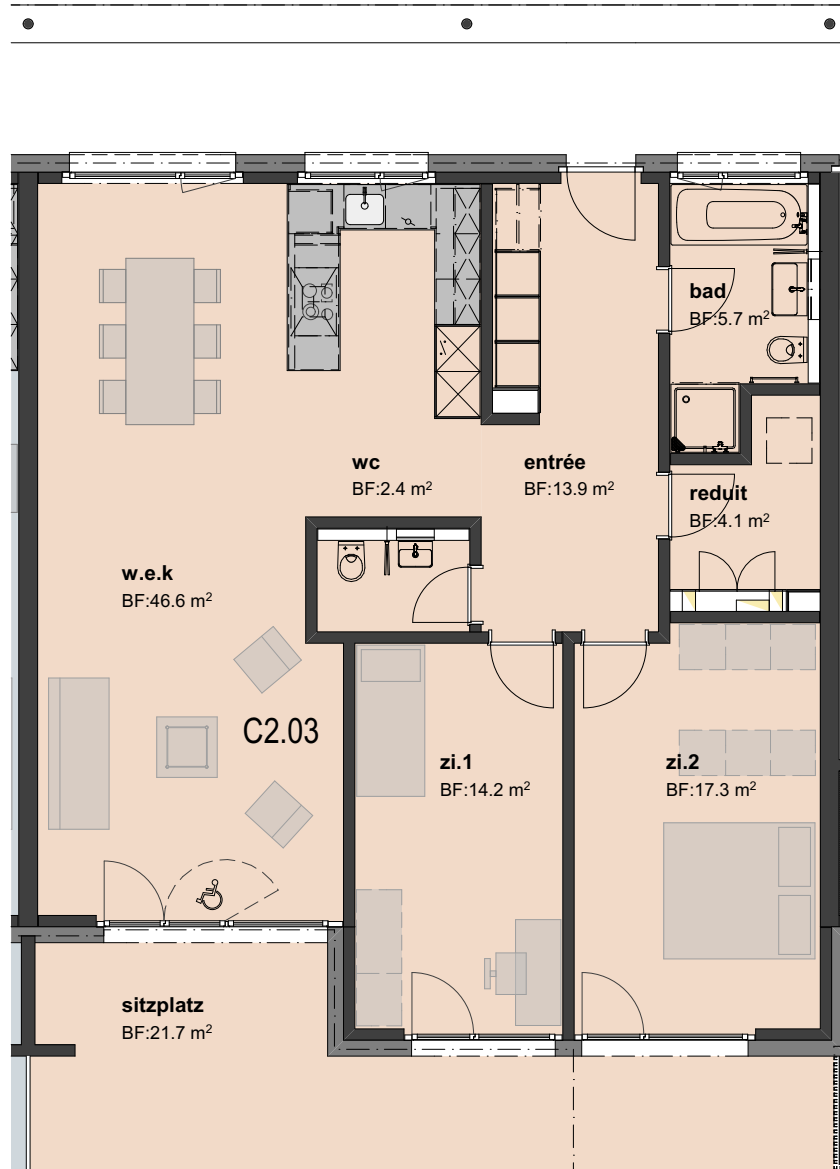

Wohnüberbauung Lindenblick, 5603 Staufen

Wohnung C2.01

ERDGESCHOSS
2.5 Zimmer, 73.6m²

MST: 1:100

Wohnung C2.02

ERDGESCHOSS
2.5 Zimmer, 73.9m²

MST: 1:100

Wohnüberbauung Lindenblick, 5603 Staufen

Wohnung C2.03

ERDGESCHOSS
3.5 Zimmer, 104.2m²

MST: 1:100

Wohnung C2.04

ERDGESCHOSS
2.5 Zimmer, 74.0m²

MST: 1:100

Wohnüberbauung Lindenblick, 5603 Staufen

Wohnung C2.05

ERDGESCHOSS
3.5 Zimmer, 104.0m²

MST: 1:100

Wohnüberbauung Lindenblick, 5603 Staufen

Wohnung C2.11 (C2.21, C2.31)

1 OBERGESCHOSS

2.5 Zimmer, 73.1m²

MST: 1:100

Wohnüberbauung Lindenblick, 5603 Staufen

Wohnung C2.12 (C2.22, C2.32)

1 OBERGESCHOSS
2.5 Zimmer, 73.6m²

MST: 1:100

Wohnüberbauung Lindenblick, 5603 Staufen

Wohnung C2.13 (C2.23, C2.33)

1 OBERGESCHOSS
3.5 Zimmer, 103.8m²

MST: 1:100

Wohnüberbauung Lindenblick, 5603 Staufen