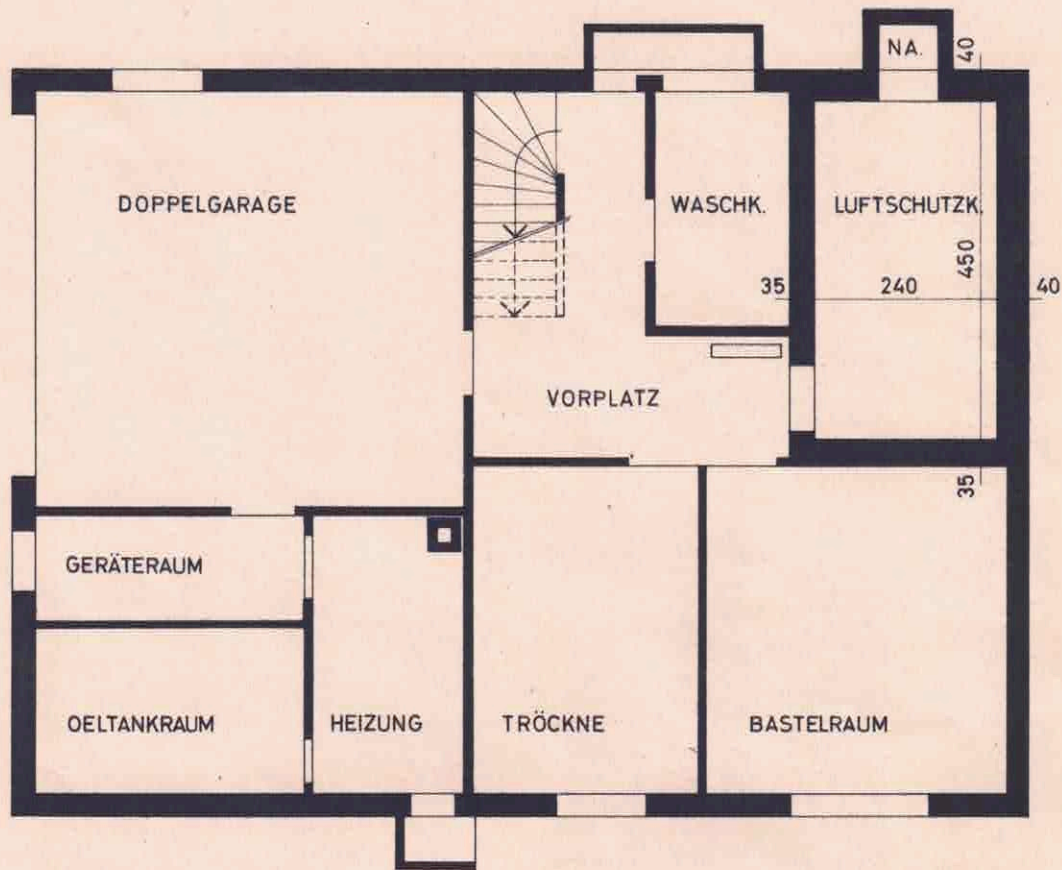

2 EINFAMILIENHÄUSER IN BIRCHWIL / NÜRENSDORF
HERRN JAKOB BALTENSBERGER, BIRCHWIL

GRUNDRISS + SCHNITT 1 : 100

ARCHITEKT: RENÉ W. KURT, GEERLISBERGSTR. 300, 8303 BASSERSDORF

DER BAUHERR: DER ARCHITEKT:

KELLERGESCHOSS

LUFTSCHUTZRAUM

5 PERSONEN

B. FLÄCHE 10,8 m²

HÖHE iL. 2,35 m

VOLUMEN 25,4 m³

SCHNITT DURCH SCHUTZRAUM

QUERSCHNITT