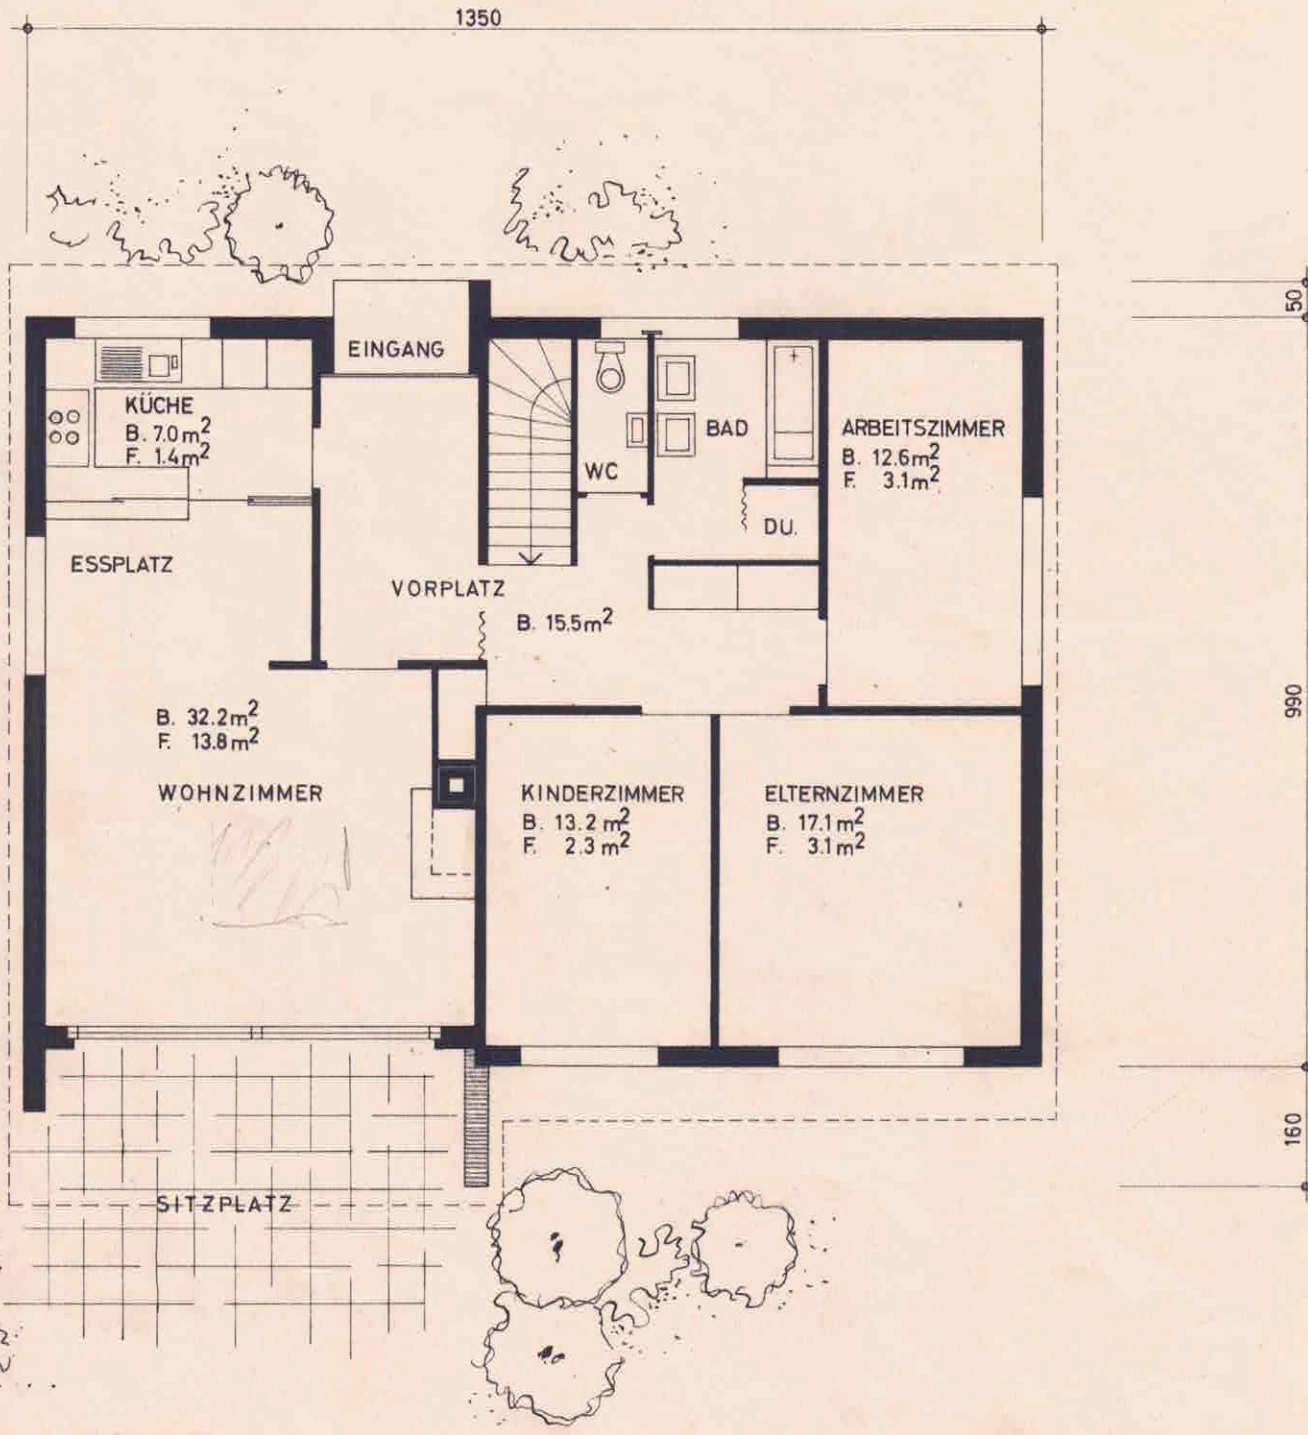

2 EINFAMILIENHÄUSER IN BIRCHWIL / NÜRENSDORF
HERRN JAKOB BALTENSBERGER, BIRCHWIL

GRUNDRISS + SCHNITT 1 : 100

ARCHITEKT: RENÉ W. KURT, GEERLISBERGSTR. 300, 8303 BASSERSDORF

DER BAUHERR: DER ARCHITEKT:

KELLERGESCHOSS

LUFTSCHUTZRAUM

5 PERSONEN

B. FLÄCHE 10,8 m²

HÖHE iL. 2,35 m

VOLUMEN 25,4 m³

SCHNITT DURCH SCHUTZRAUM

QUERSCHNITT