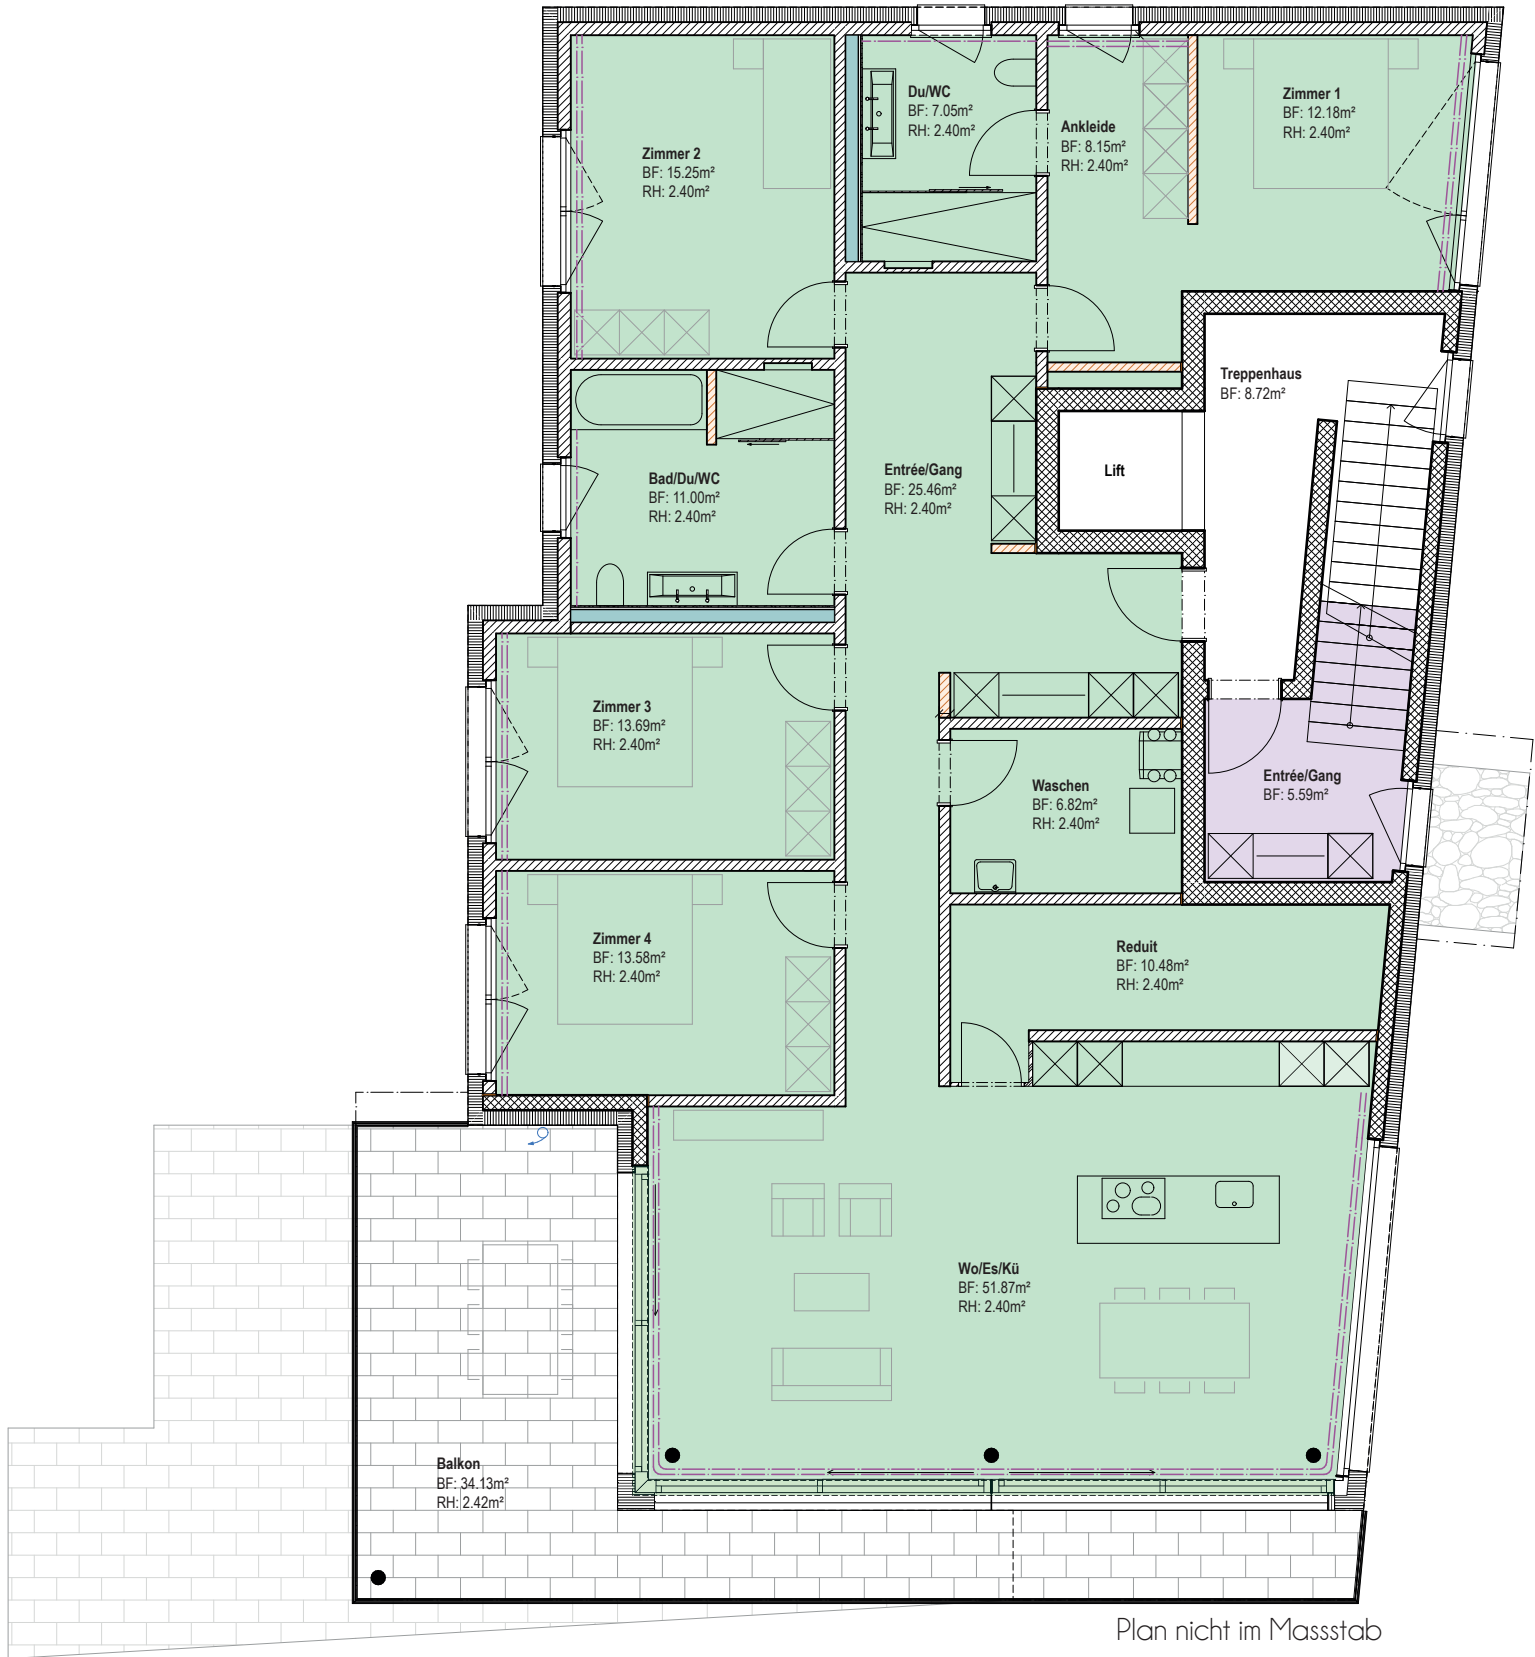

Obergeschoss

Wohnung 1.1.

5.5 Zimmer-Wohnung

Nettowohnfläche: 184.55m²