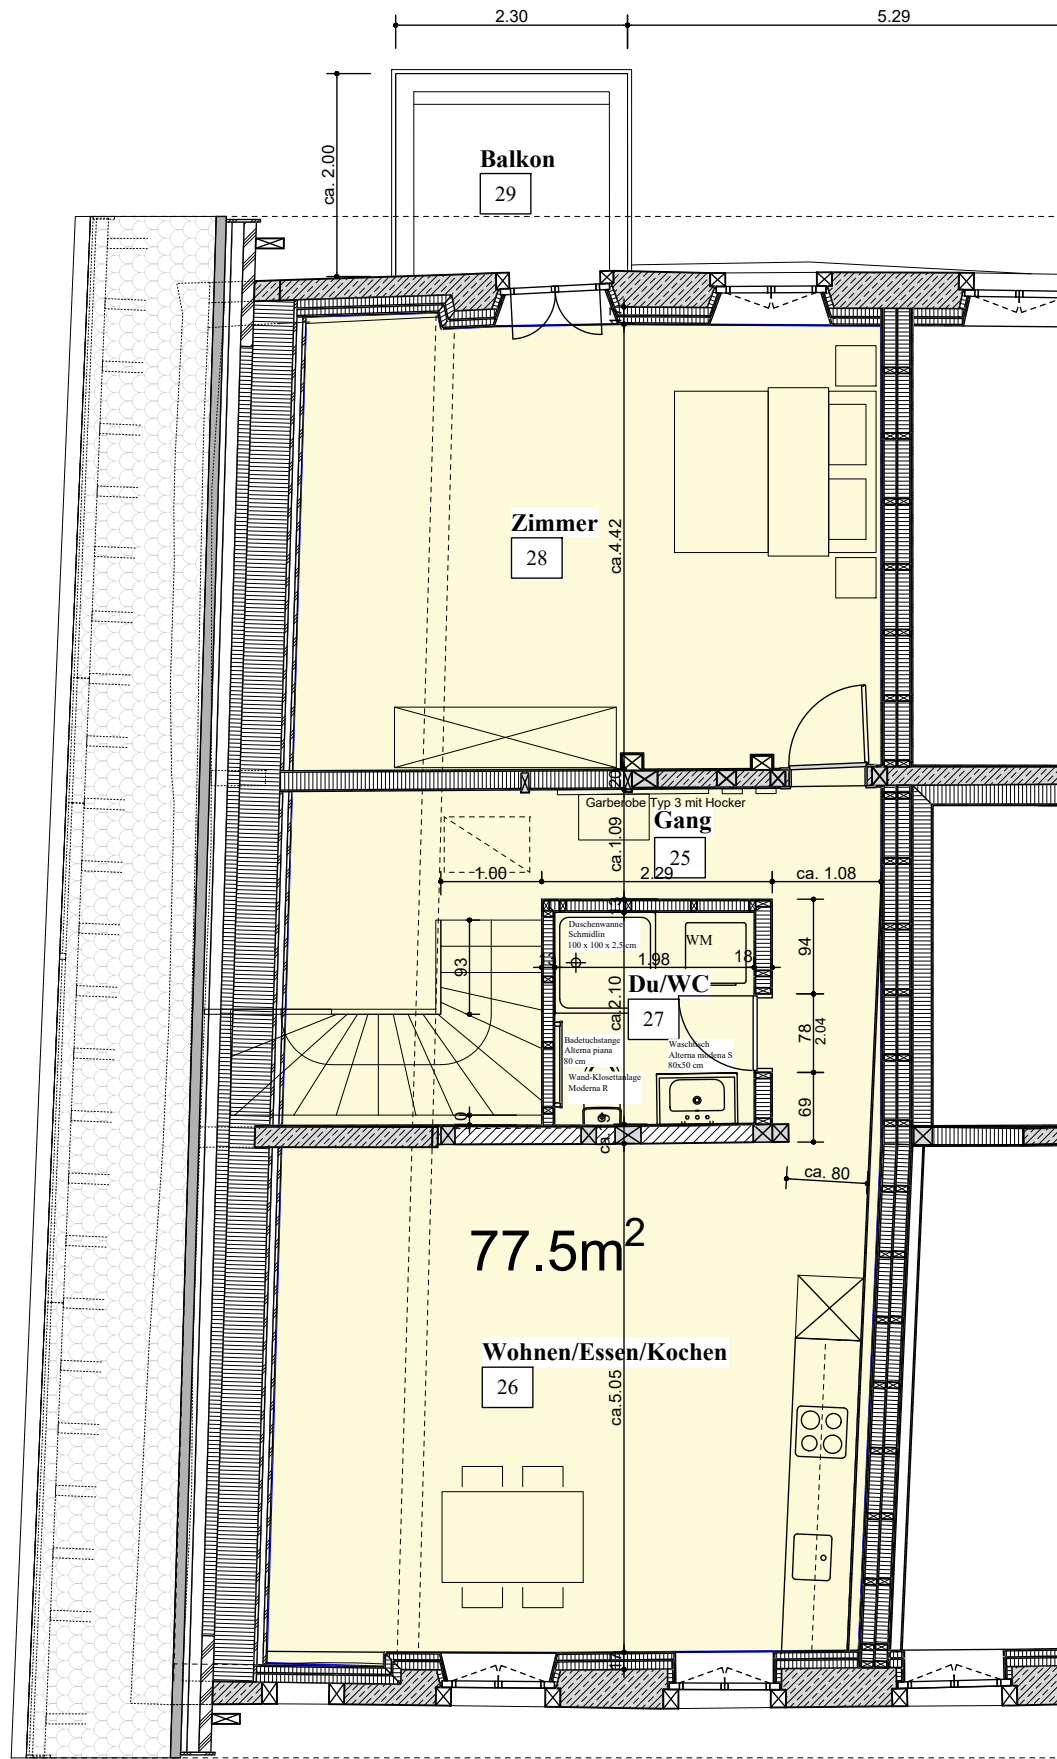

DG 5

Mst.: 1:75

2 ½ Zi DG 5 77.50 m²
Fr. 1'850.00 inkl. NK Fr. 175.00

Kirchstrasse