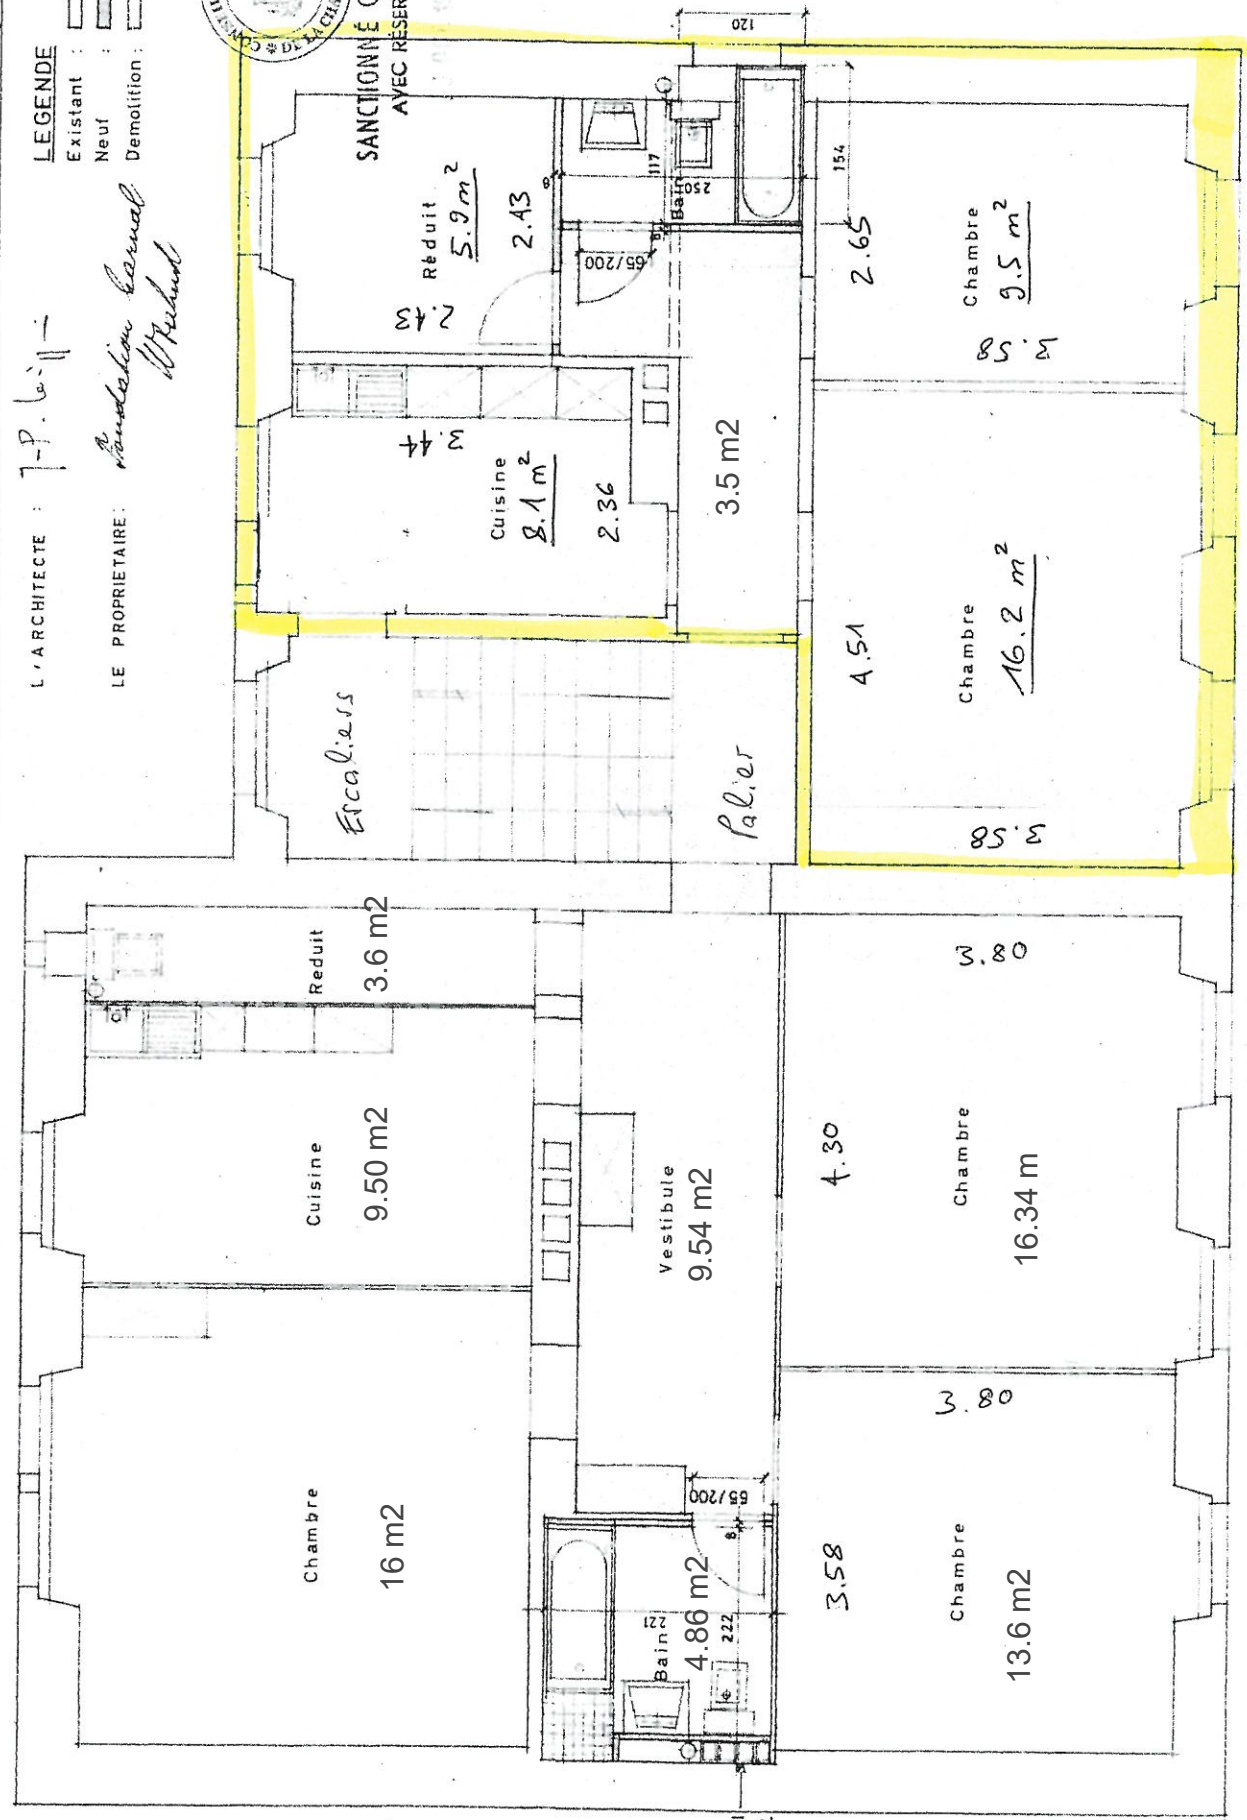

PROPRIETE DE L'ARMEE DU SALUT  
 RUE DU NORD 174 LA CHAUX-DE-FONDS  
 AMENAGEMENT CHAUFFAGE ET BAIN + WC  
 REZ + ETAGES 1&2  
 J.-P. LAVIZZARI ARCHITECTE EPULSIA  
 LA CHAUX-DE-FONDS LE 6 AOUT 68

ECHELLE 1:50

4331 71.6

L'ARCHITECTE : J.-P. Lavizzari

LE PROPRIETAIRE : Sanderson Bernal  
 W. Richard

LEGENDE  
 Existant :   
 Neuf :   
 Demolition :

SANCTIONNÉ CE JOUR  
 AVEC RESERVES

Canaux ventil  
 4 x 10/15

43 x 30