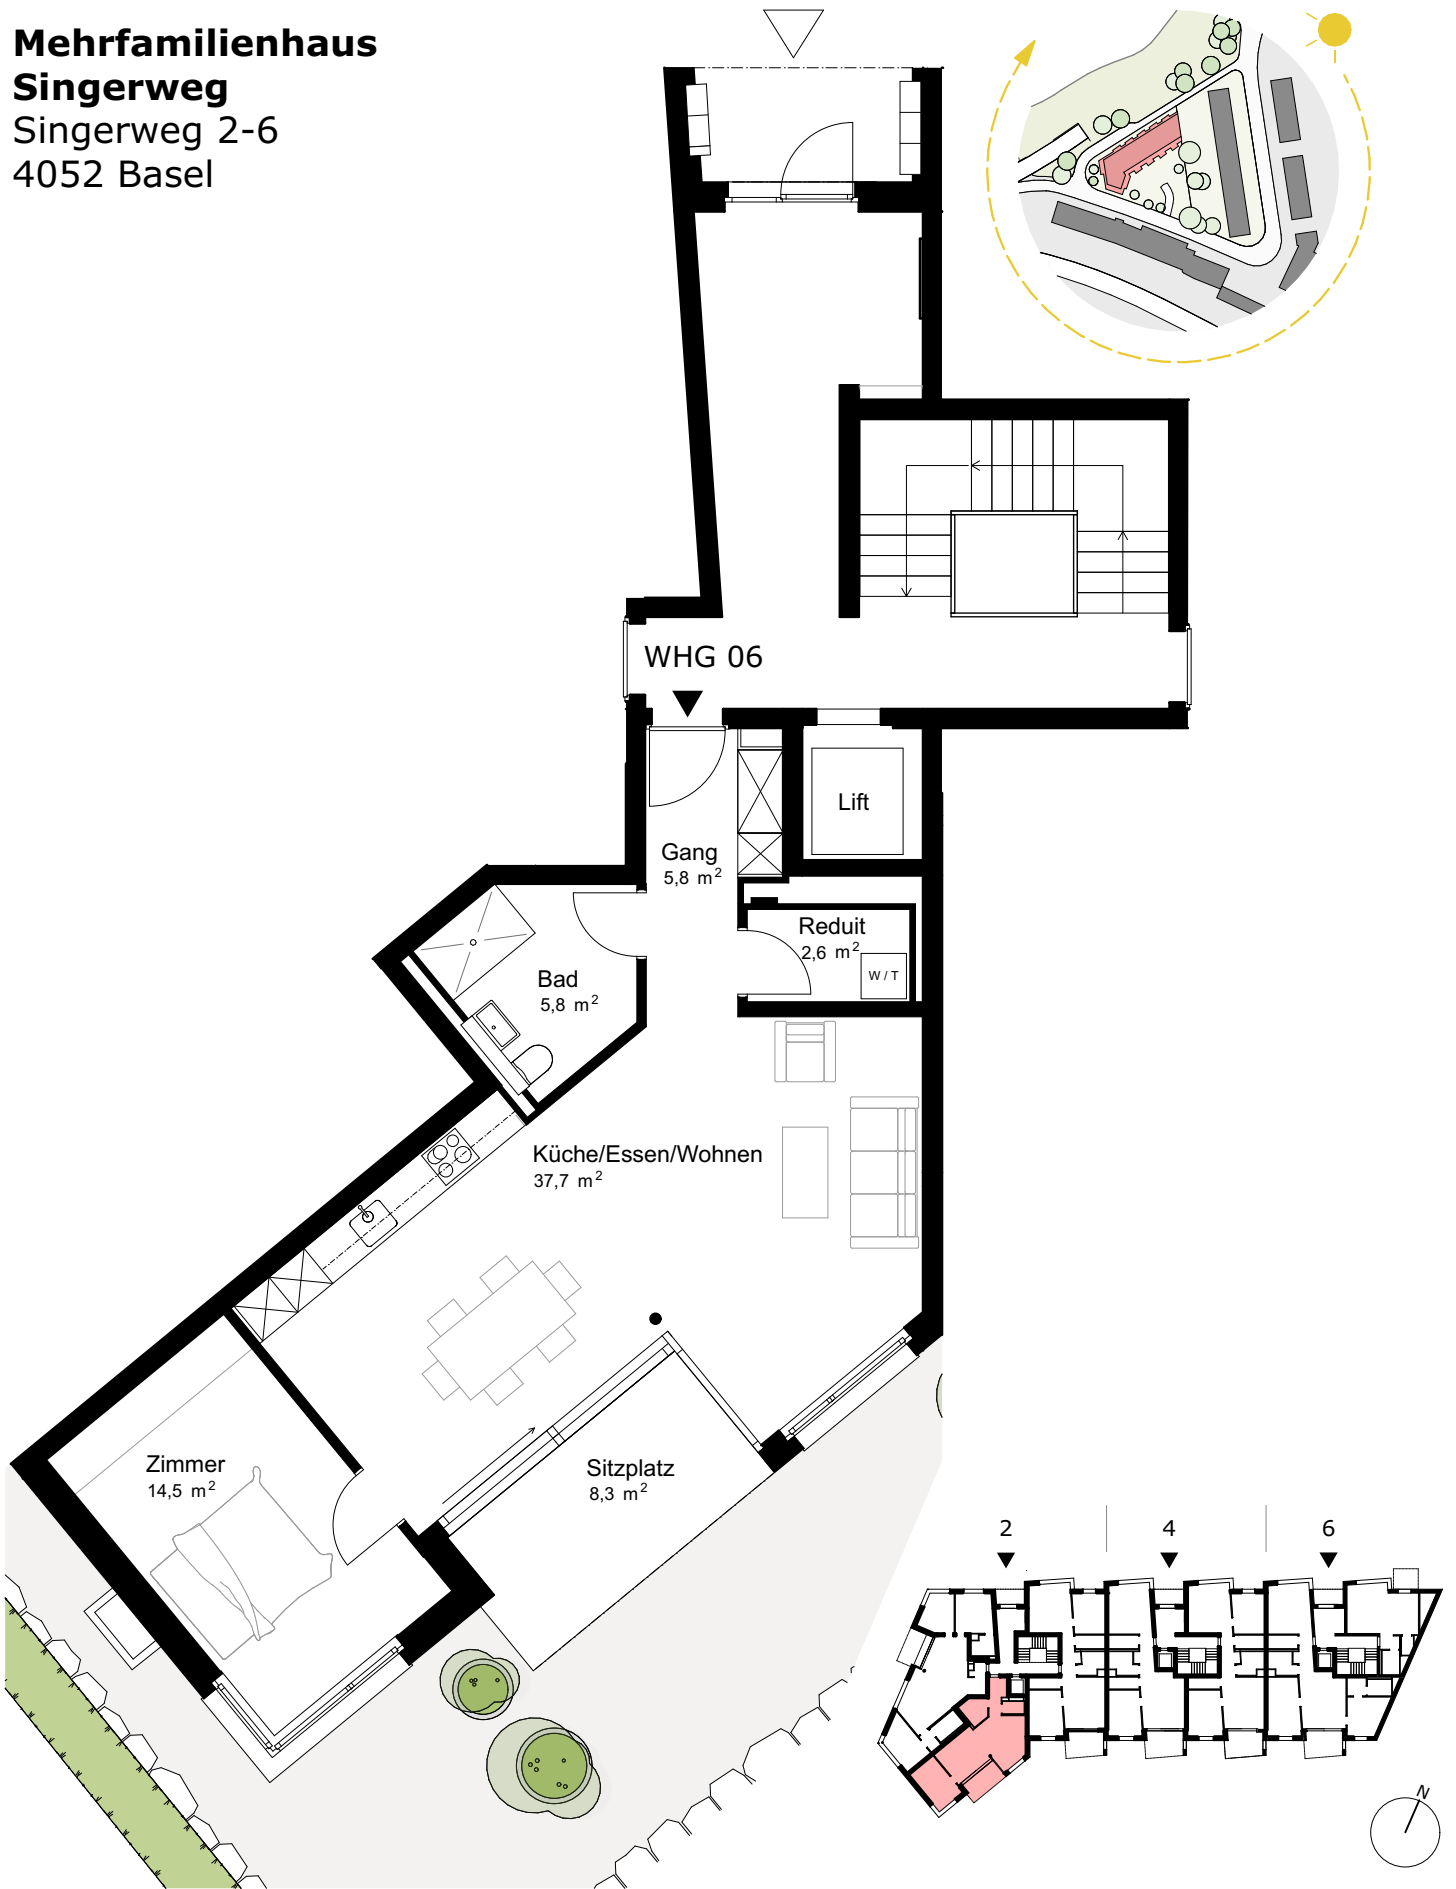

**Mehrfamilienhaus**  
**Singerweg**  
Singerweg 2-6  
4052 Basel

Masstab 1:100

Singerweg 2 - WHG 06  
2 ½ - Zimmer Wohnung 66.4 m<sup>2</sup>  
Erdgeschoss