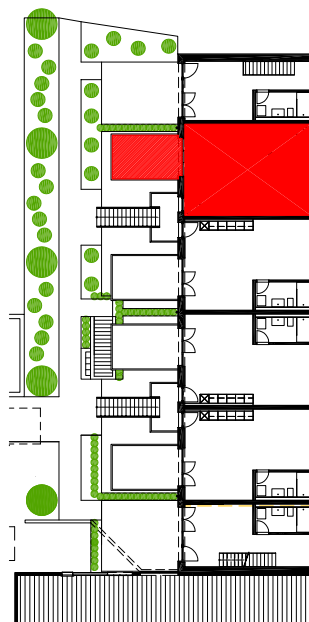

2,5 Zimmer Loftapartment

Wohnungsnummer	207
Gebäude	Haus 2
Geschoss	OG
Nettowohnfläche	50.80 m ²
Balkon	13.95 m ²
Keller	ca. 4.60 m ²

Obergeschoss