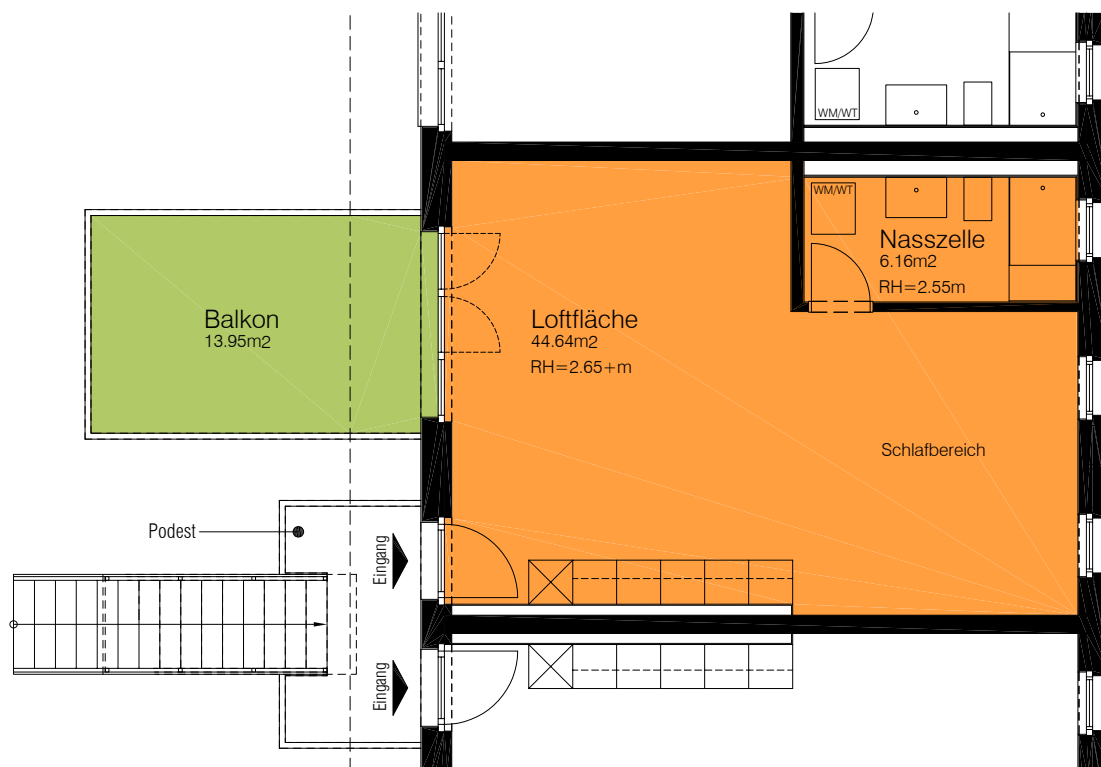

2,5 Zimmer Loftapartment

Wohnungsnummer	207
Gebäude	Haus 2
Geschoss	OG
Nettowohnfläche	50.80 m ²
Balkon	13.95 m ²
Keller	ca. 4.60 m ²

Obergeschoss