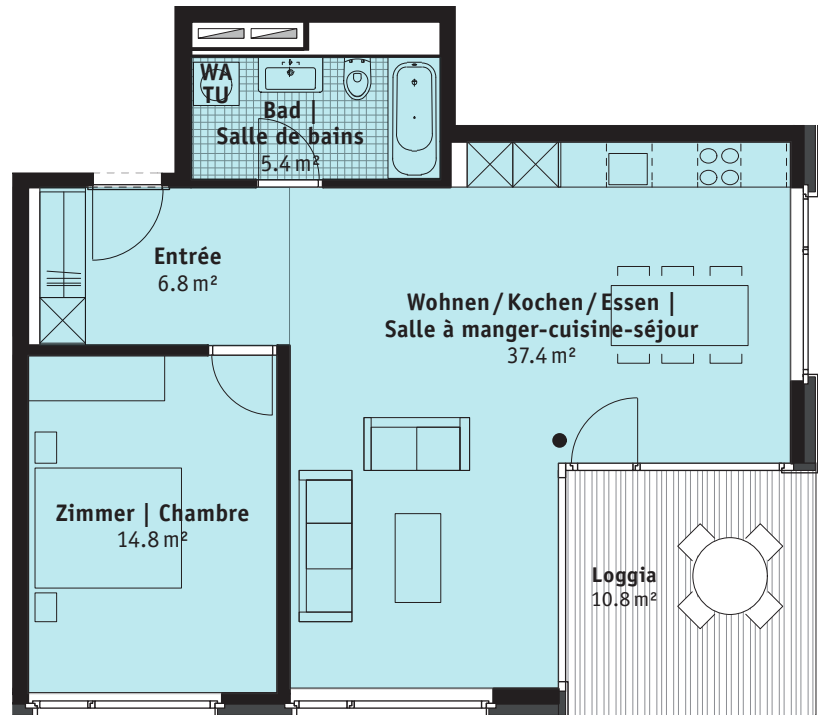

Stadtquartier an der Schüss
Le quartier de la Suze

2.5-ZIMMER-WOHNUNG | APPARTEMENT 2.5 PIÈCES

SCHWANENGASSE 15, BIEL | RUE DES CYGNES 15, BIENNE

offener Wohn-/Essbereich

Garderobe

Bad mit Badewanne und WA/TU

espace salon/repas ouvert

penderie

salle de bains avec douche et lave-linge/
sèche-linge

STANDARD 2.5

Wohnungsnummer | Numéro d'appartement

C.2.2/C.3.2/C.4.2

Stockwerk | Étage 2-4

Wohnfläche | Surface habitable **64.4 m²**

Loggia | Loggia **10.8 m²**