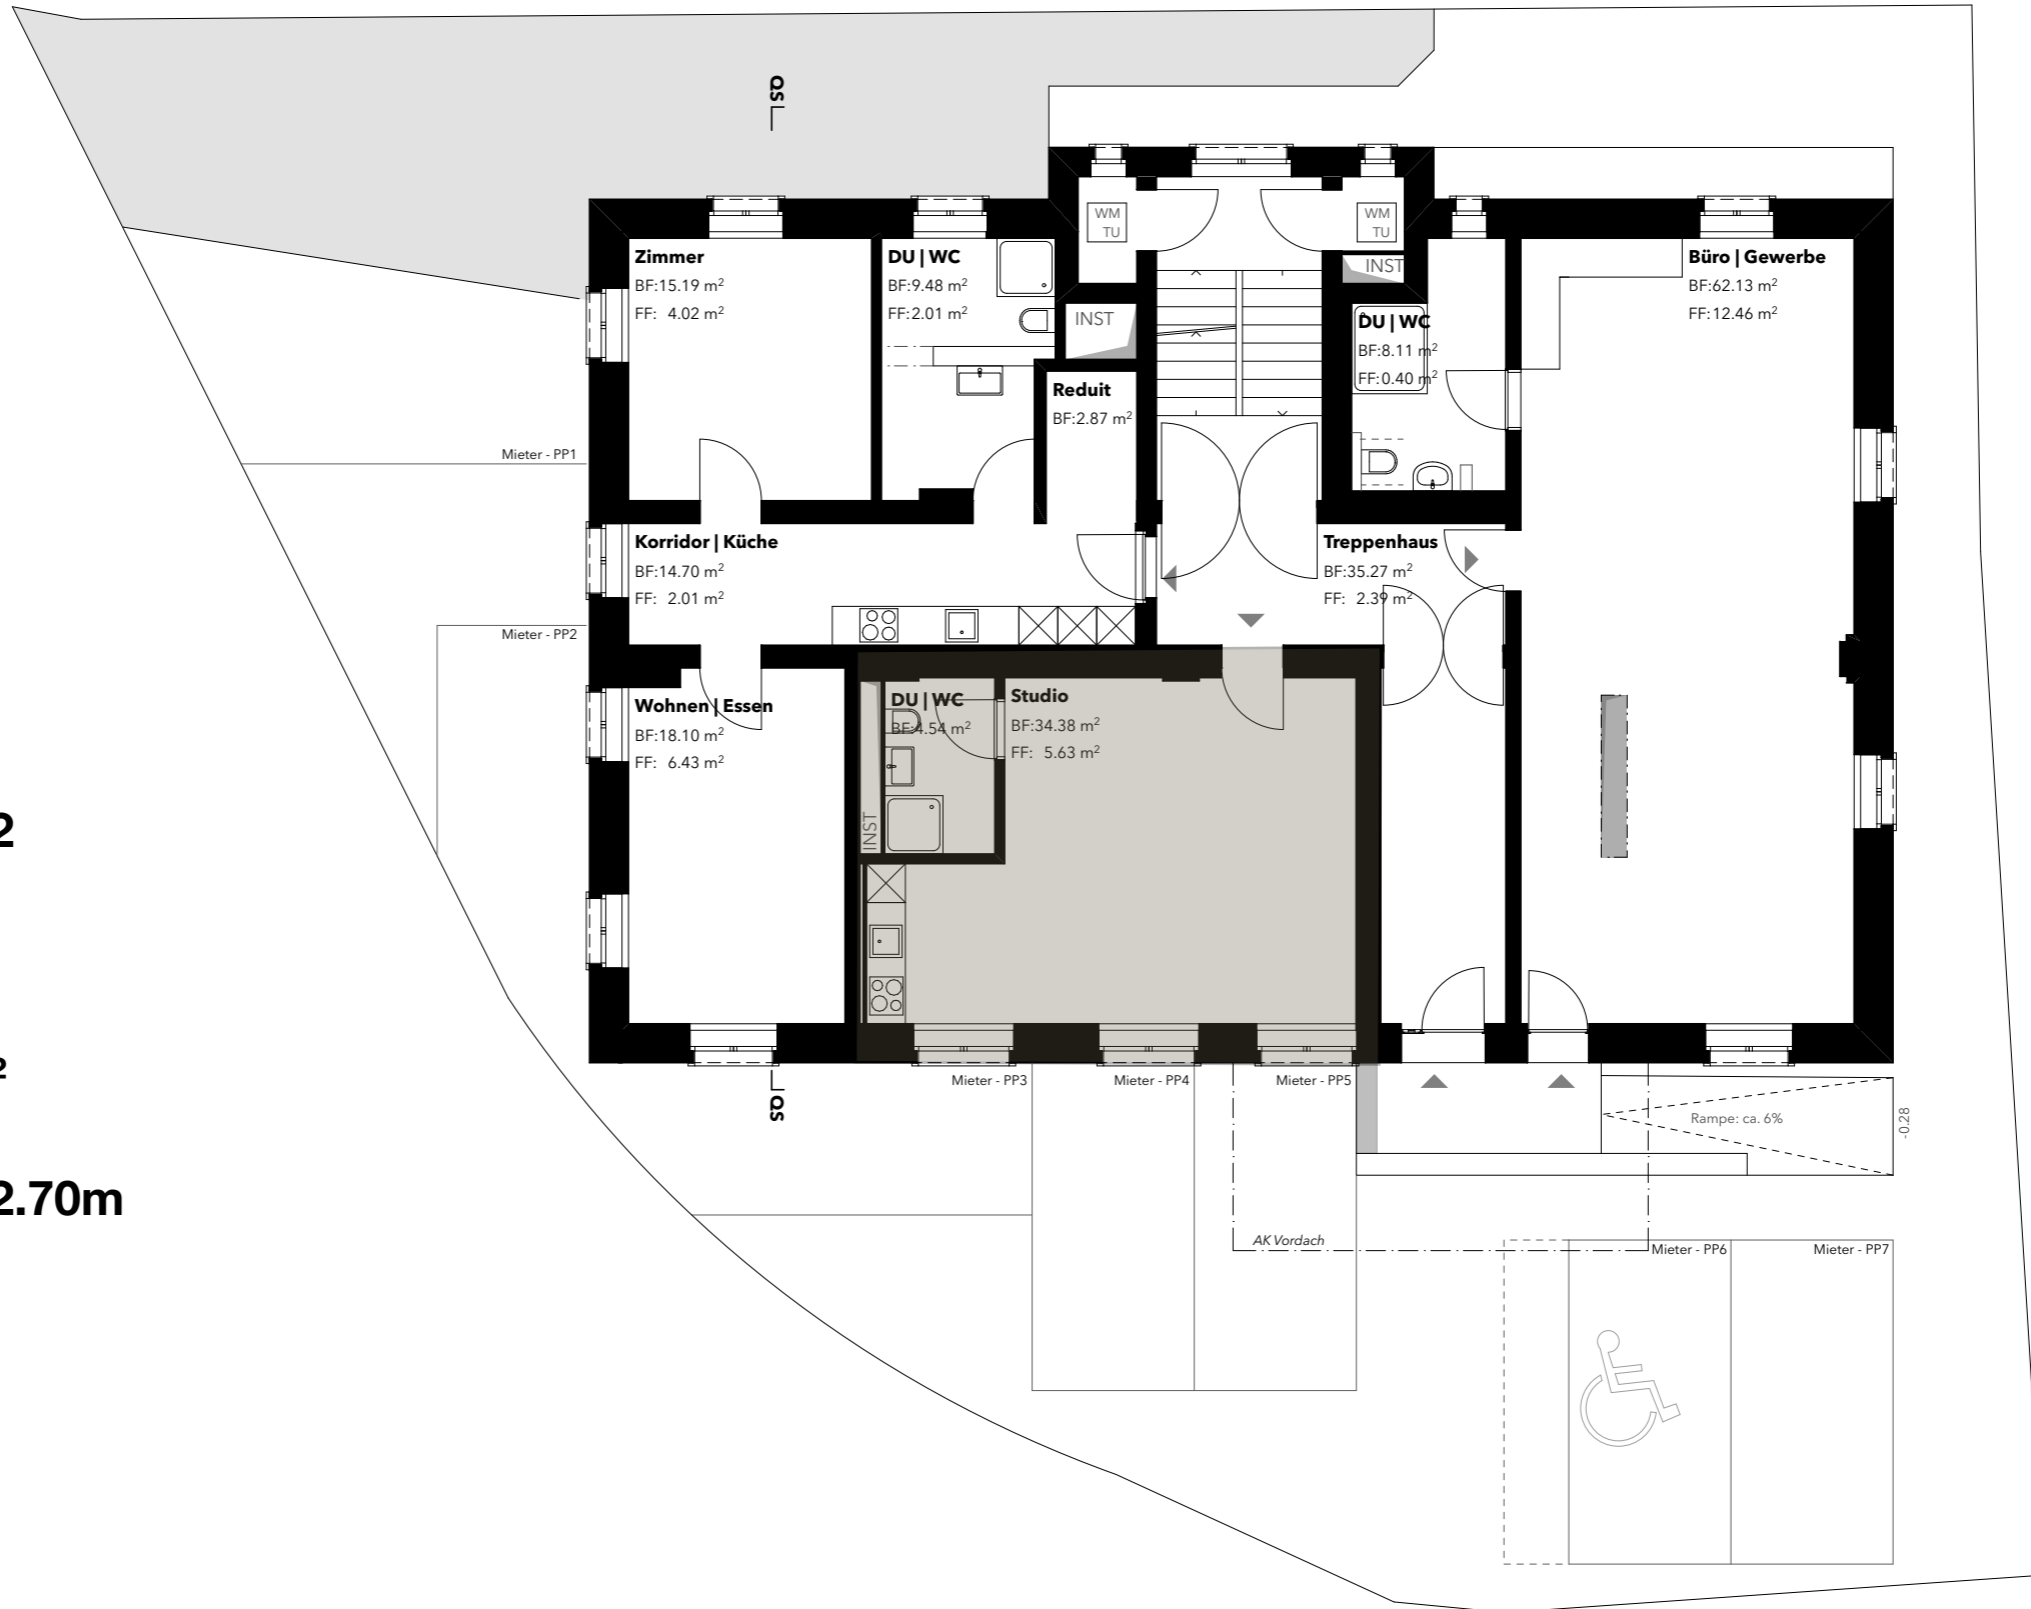

## WOHNUNG 2

Studio

Fläche: 39m<sup>2</sup>

Raumhöhe: 2.70m