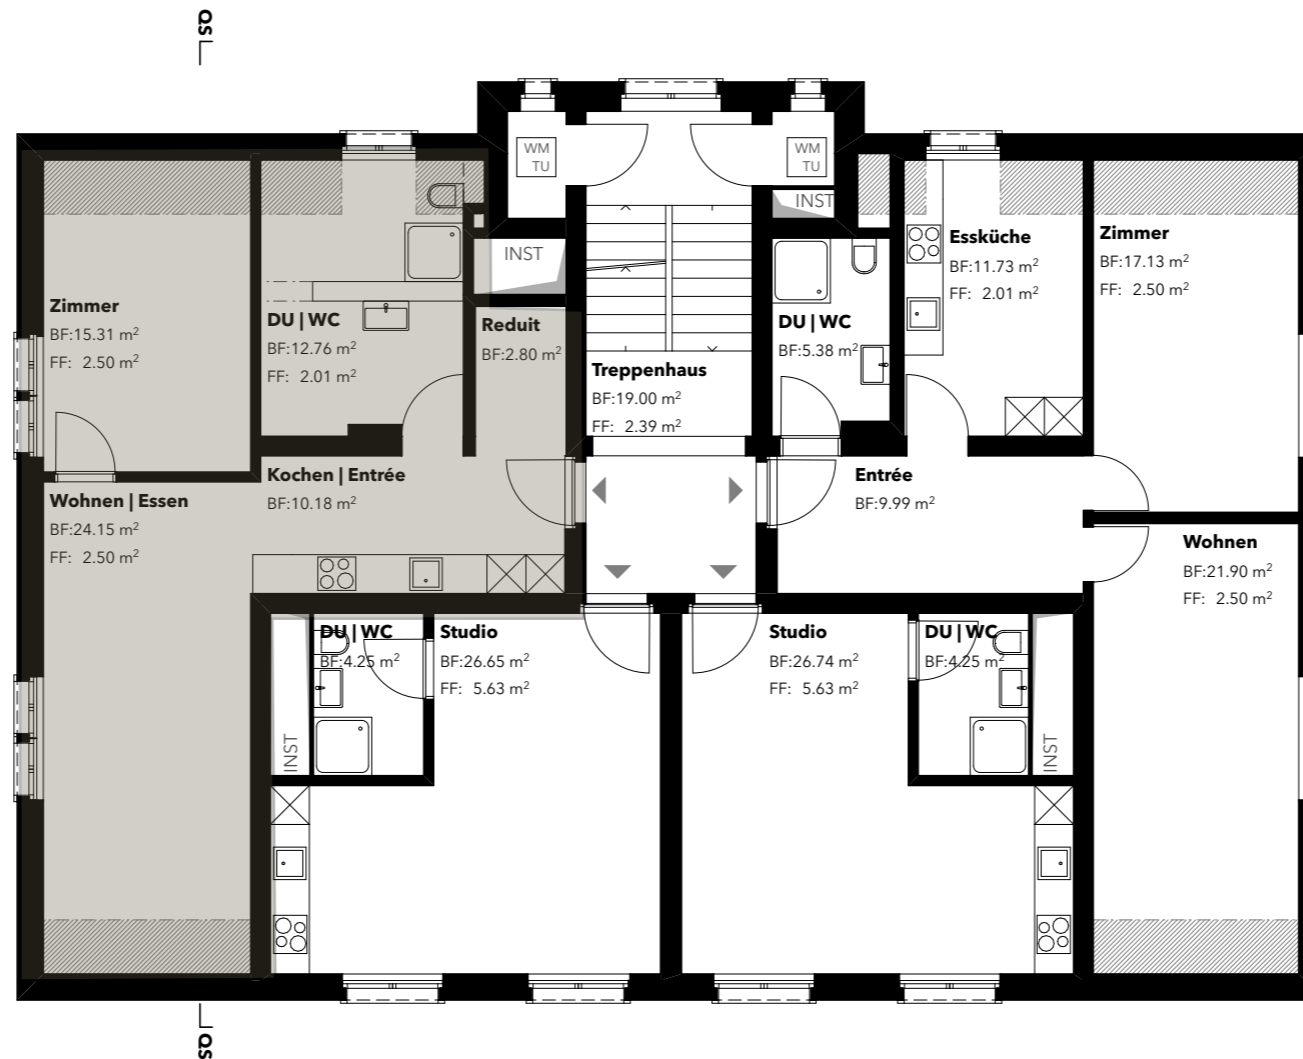

2.OBERGESCHOSS

WOHNUNG 8

2.5 Zimmer

Fläche: 65m²

Raumhöhe: 2.60m