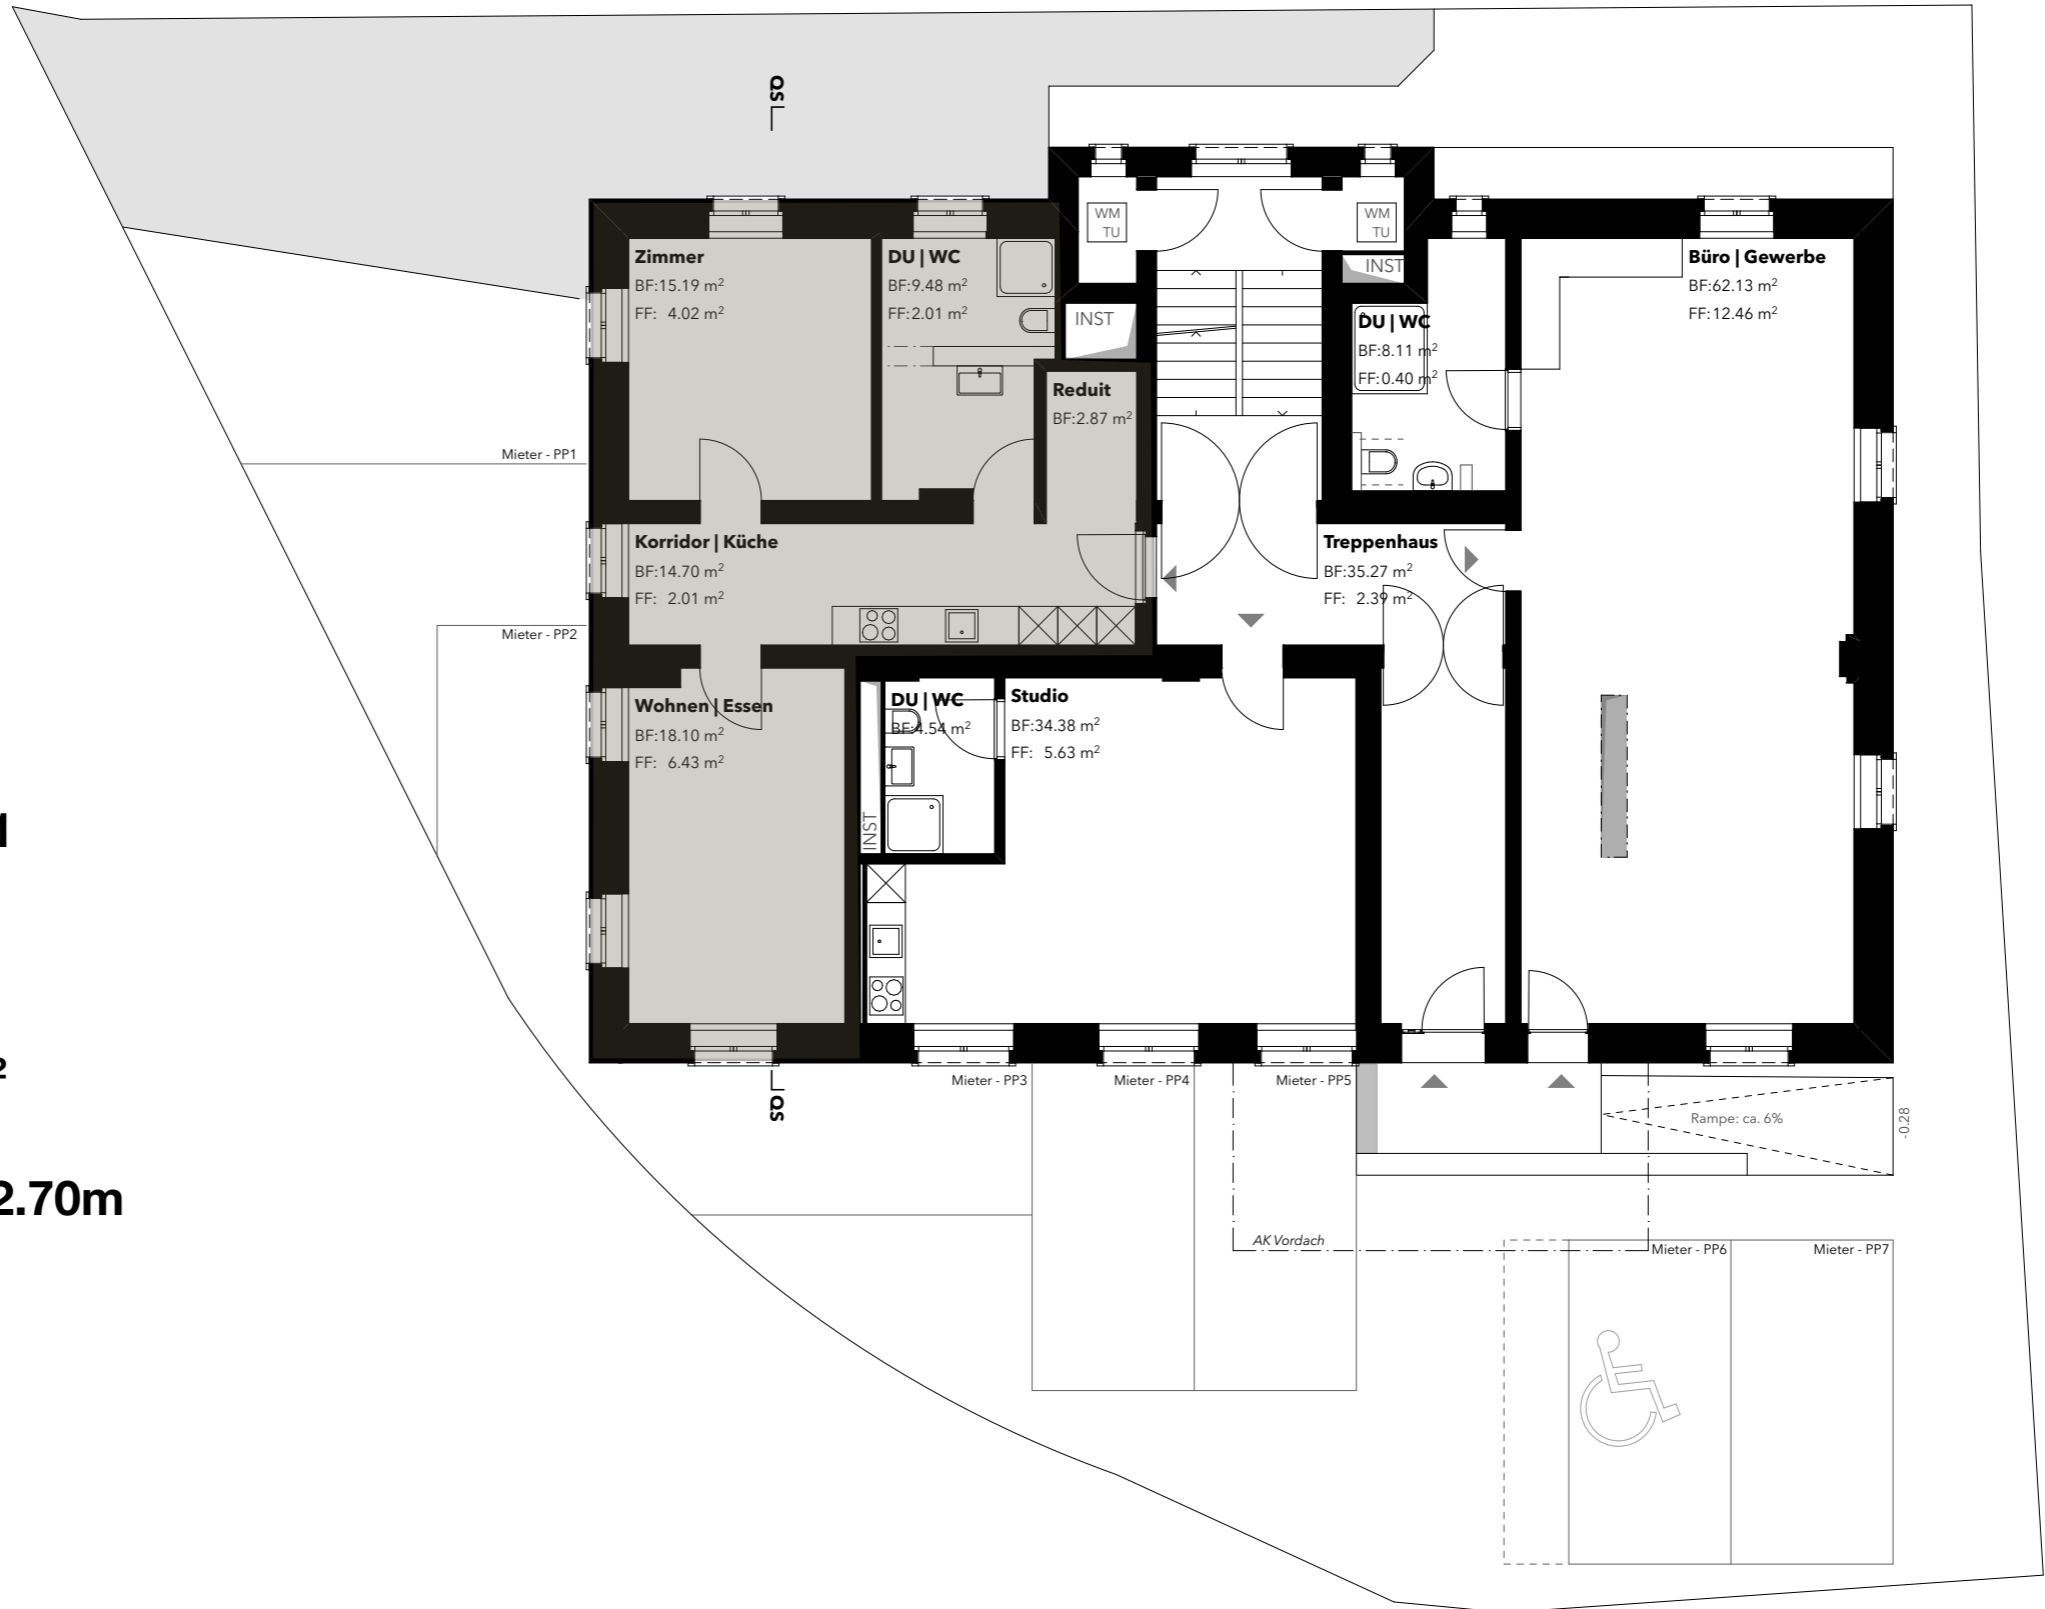

## WOHNUNG 1

2.5 Zimmer

Fläche: 61m<sup>2</sup>

Raumhöhe: 2.70m